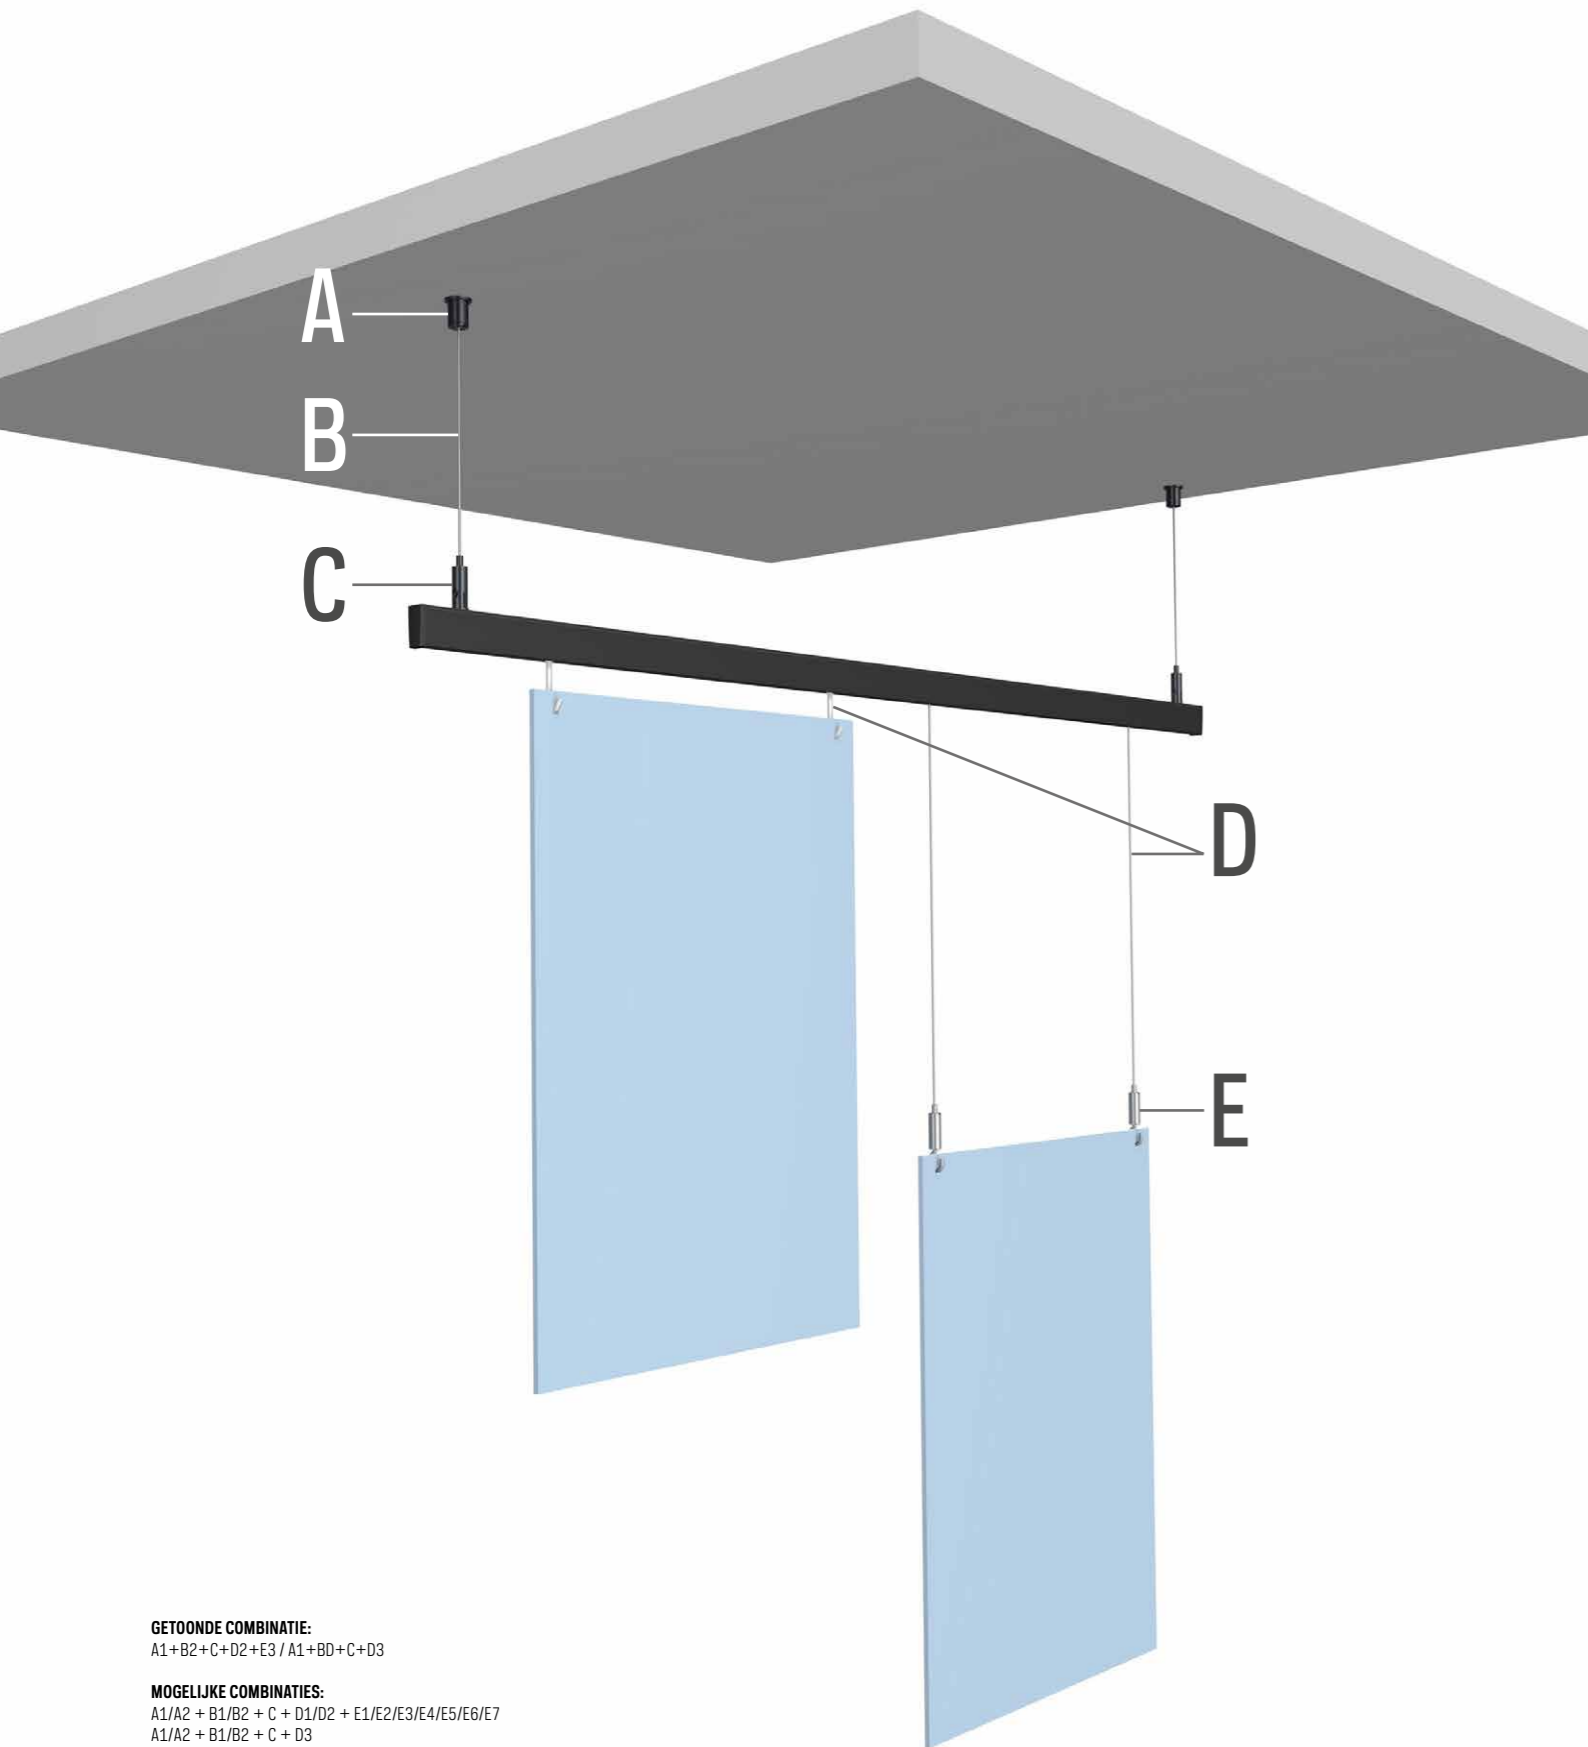

# XPO RAIL VERLAAGD HANGEND

**GETOONDE COMBINATIE:**  
A1+B2+C+D2+E3 / A1+BD+C+D3

**MOGELIJKE COMBINATIES:**  
A1/A2 + B1/B2 + C + D1/D2 + E1/E2/E3/E4/E5/E6/E7  
A1/A2 + B1/B2 + C + D3  
A3 + B3/B4 + C + D1/D2 + E1/E2/E3/E4/E5/E6/E7  
A3 + B3/B4 + C + D3

# XPO RAIL VERLAAGD HANGEND

A1			A2			A3
PLAFOND-BEVESTIGING ZWART CO1BL	FISCHER DUOPOWER 5X25 5 mm	SCHROEF 3,5 X 40 mm	PLAFOND-BEVESTIGING VERNIKKELD CO1NI	FISCHER DUOPOWER 5X25 5 mm	SCHROEF 3,5 X 40 mm	PLAFONDHANGER ZELFKLEMMEND 1,2 mm CS01NI
7807.100	9.4934	9.4945	7807.110	9.4934	9.4945	7807.140