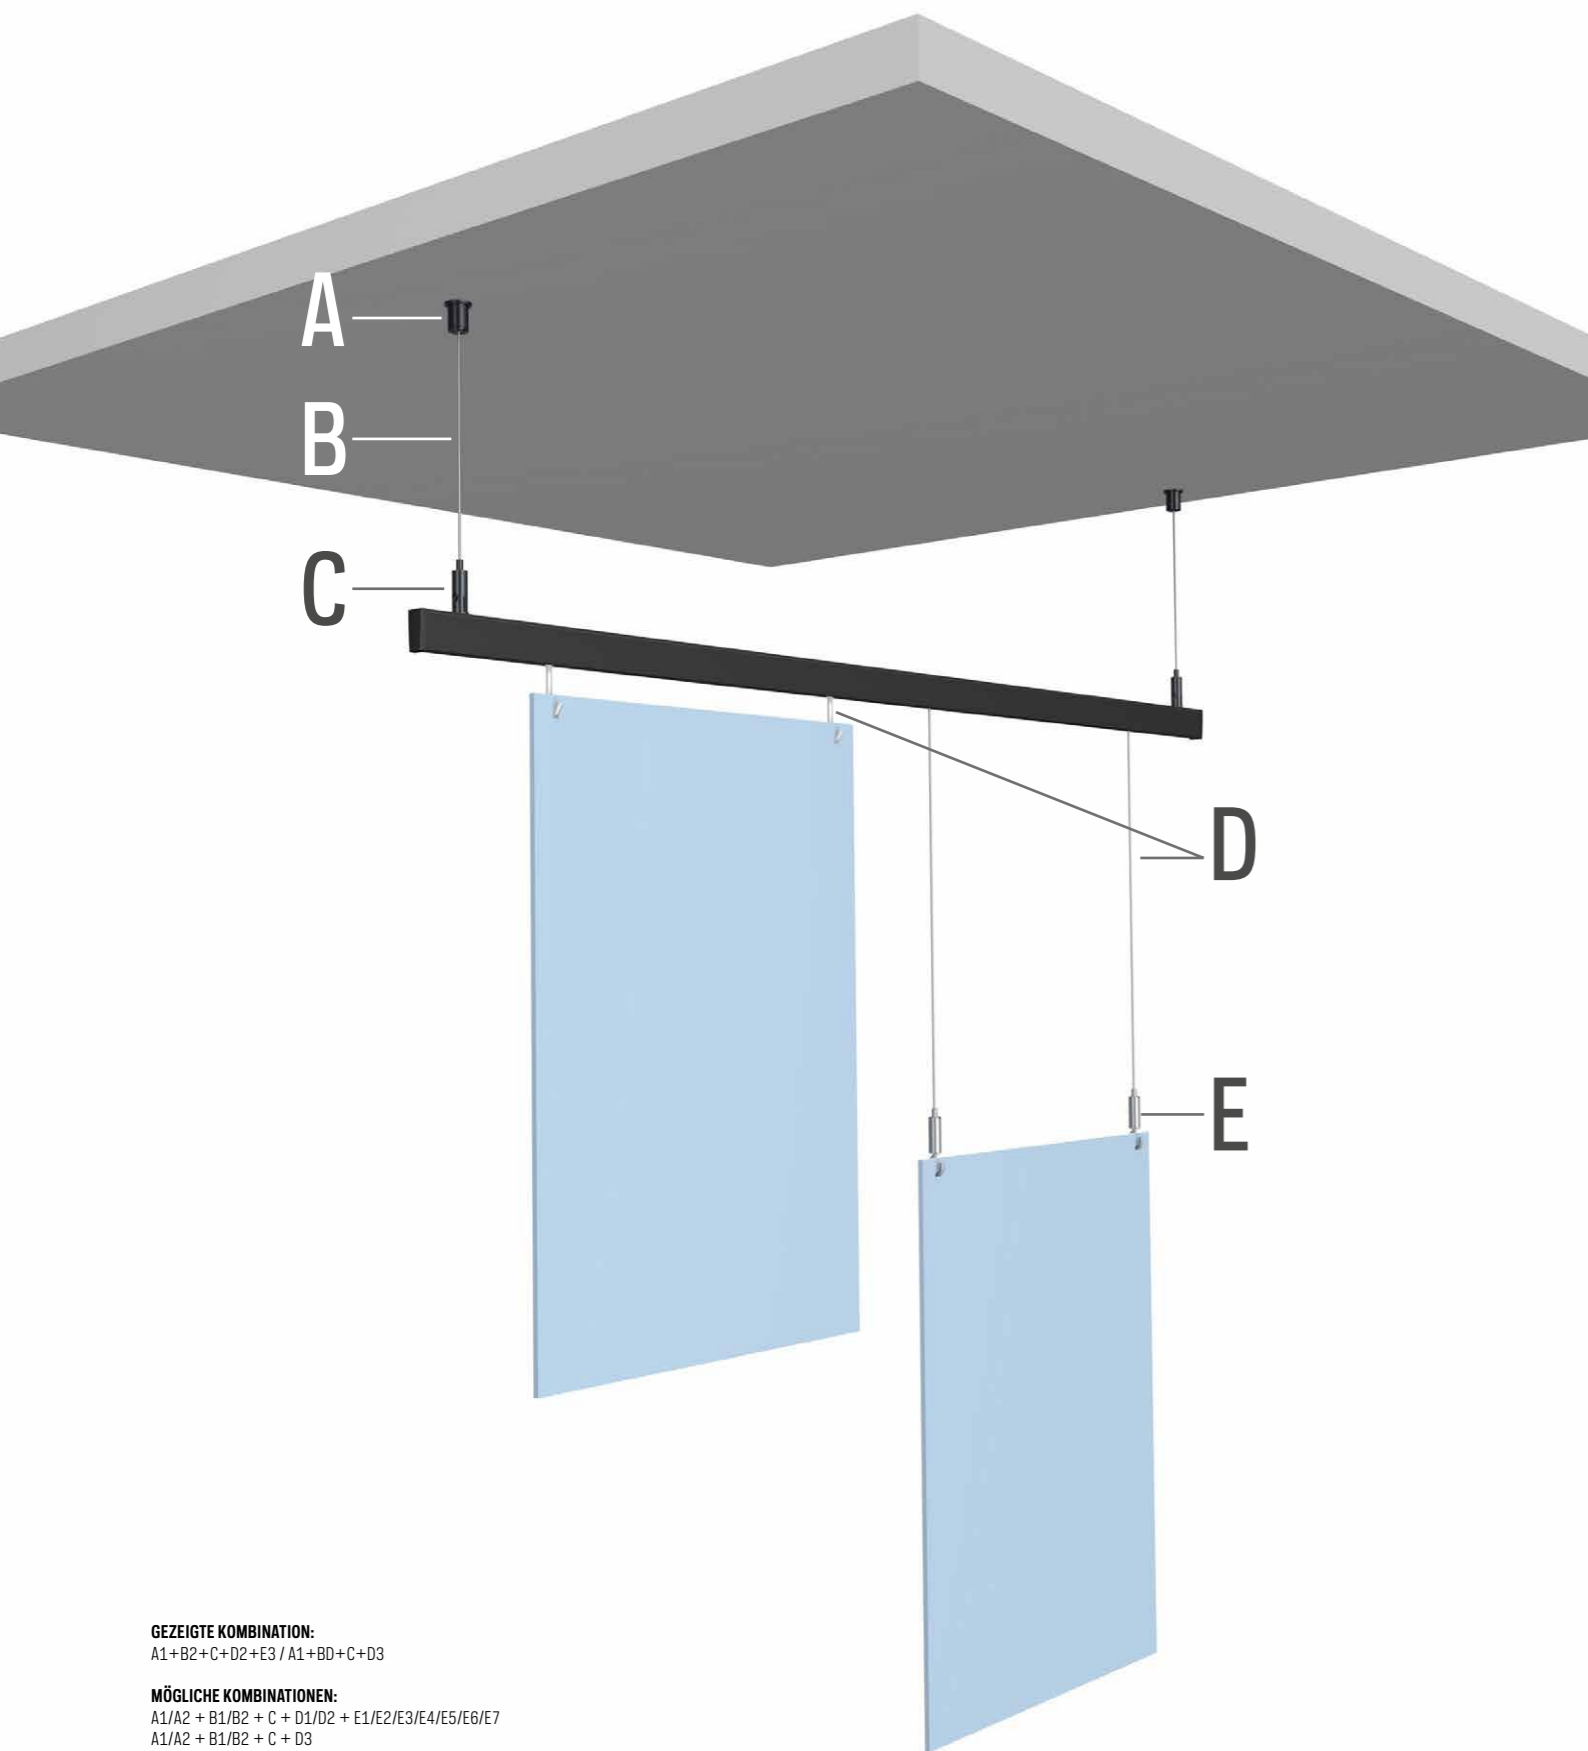

XPO RAIL FREIE AUFHÄNGUNG

GEZEIGTE KOMBINATION:
A1+B2+C+D2+E3 / A1+BD+C+D3

MÖGLICHE KOMBINATIONEN:
A1/A2 + B1/B2 + C + D1/D2 + E1/E2/E3/E4/E5/E6/E7
A1/A2 + B1/B2 + C + D3
A3 + B3/B4 + C + D1/D2 + E1/E2/E3/E4/E5/E6/E7
A3 + B3/B4 + C + D3

XPO RAIL FREIE AUFHÄNGUNG

A	A1			A2			A3						
7807.100	9.4934	9.4945	7807.110	9.4934	9.4945	7807.140							
B	B1		B2		B3		B4						
7807.200			7807.210		7807.350		7807.360						
C	C												
7807.060			05.15201		05.15030								
D	D1		D2		D3								
7807.200			7807.210		9.4510								
E	E1	E2	E3	E4	E5	E6	E7						
7807.010		7807.020		7807.030		7807.040		7807.050		7807.080		7807.070	

* KABELSCHNEIDER 7807.900 ZUR VERWENDUNG MIT STAHLDRAHT 7 x 7 1,2mm ERHÄLTlich