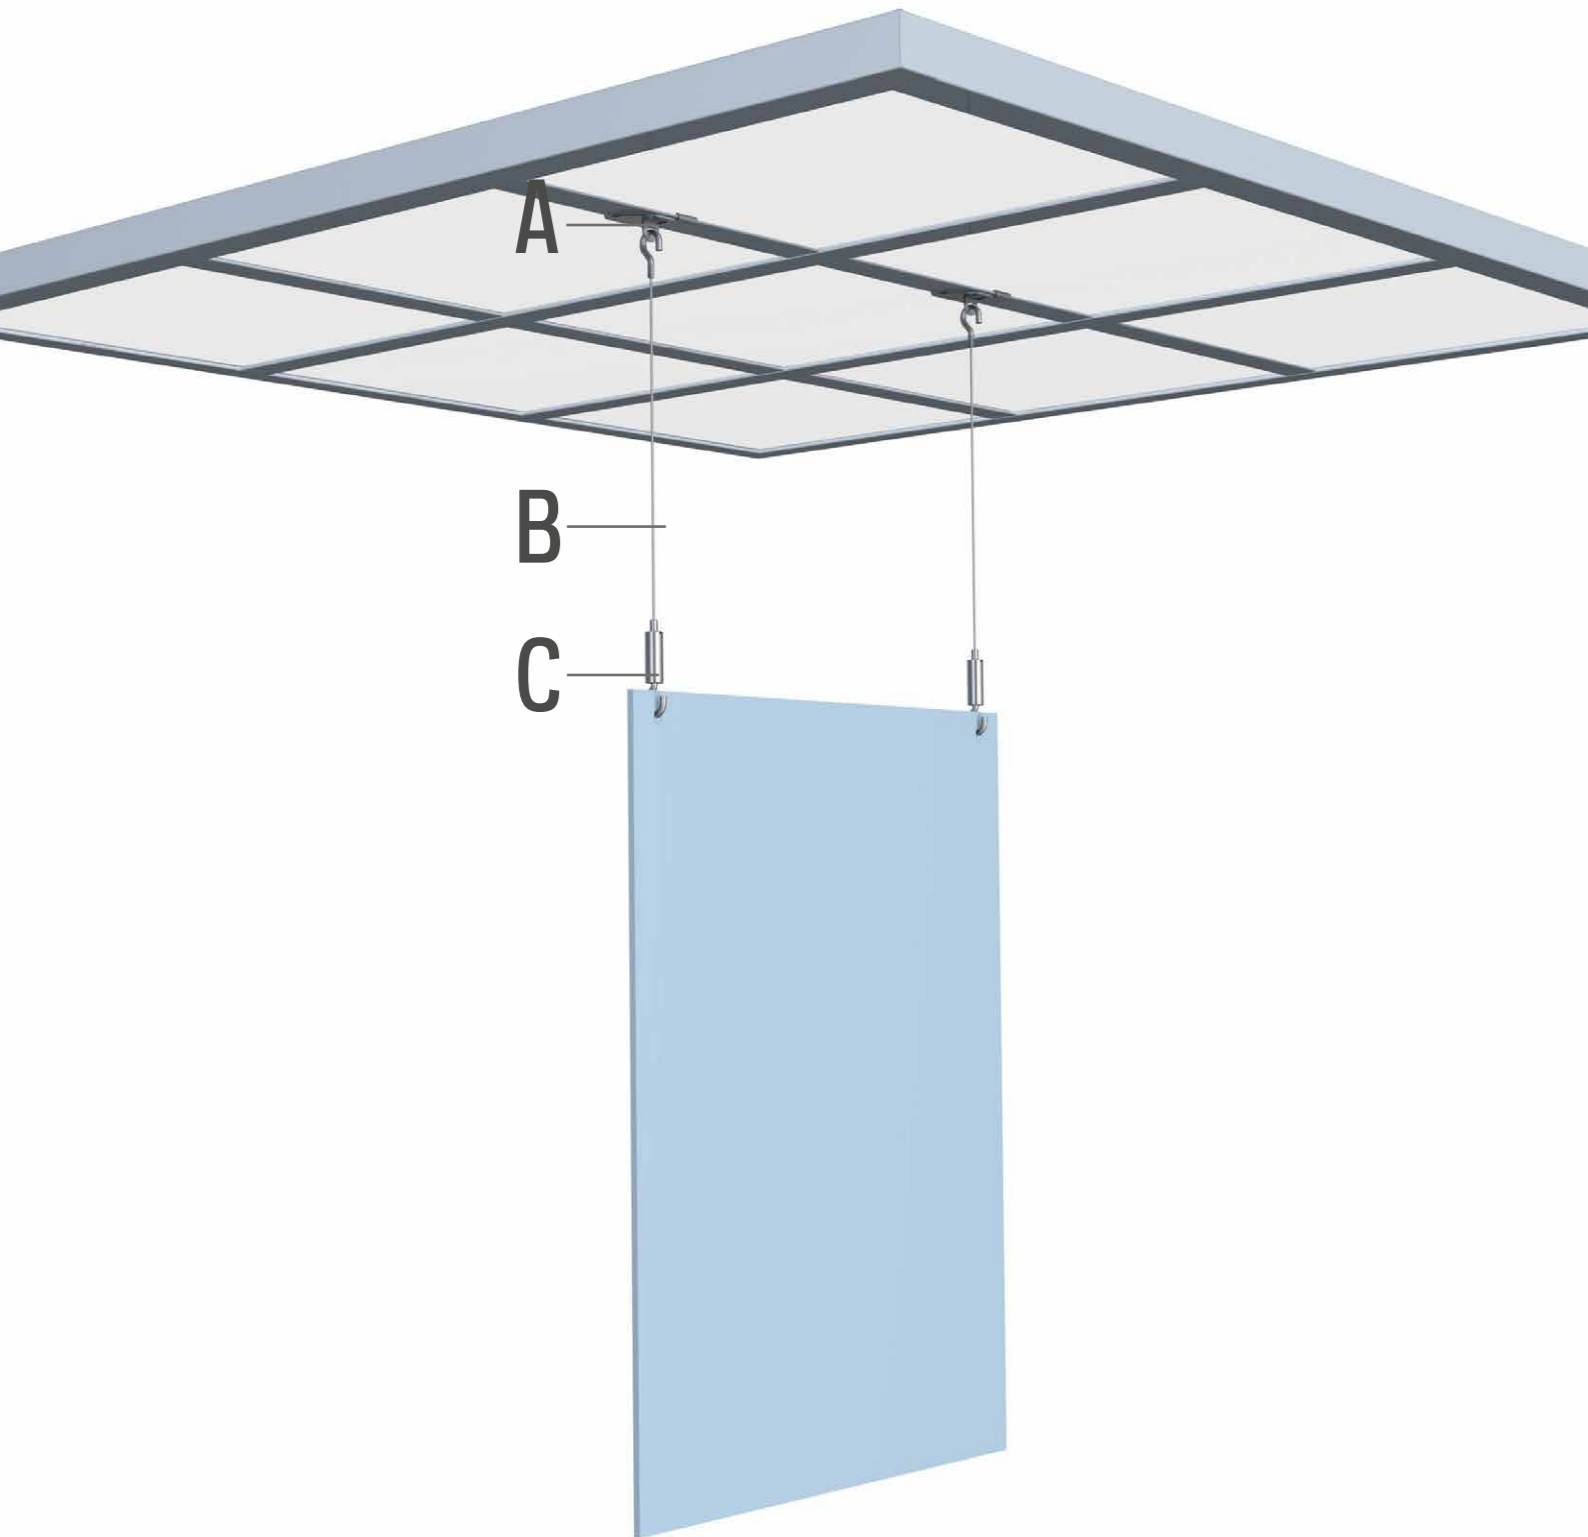

## SYSTEMDECKE

**GEZEIGTE KOMBINATION:**  
A1 + B1 + C3

**MÖGLICHE KOMBINATIONEN:**  
A1 + B1 + C1/C2/C3/C4/C5/C6/C7  
A2 + B2/B3 + C1/C2/C3/C4/C5/C6/C7

## SYSTEMDECKE

A

A1

SYSTEMDECKEKLEMME  
24 mm

7807.120

A2

SYSTEMDECKEKLEMME 24 mm  
+ AUFHÄNGUNG AUTO GRIP 1,2 mm

7807.130

A3

NEW

SYSTEMDECKEKLEMME SCHWARZ  
24 mm

7807.121

B

B1

STAHLDRRAHT + HAKEN 1,2 mm 300 cm

7807.310