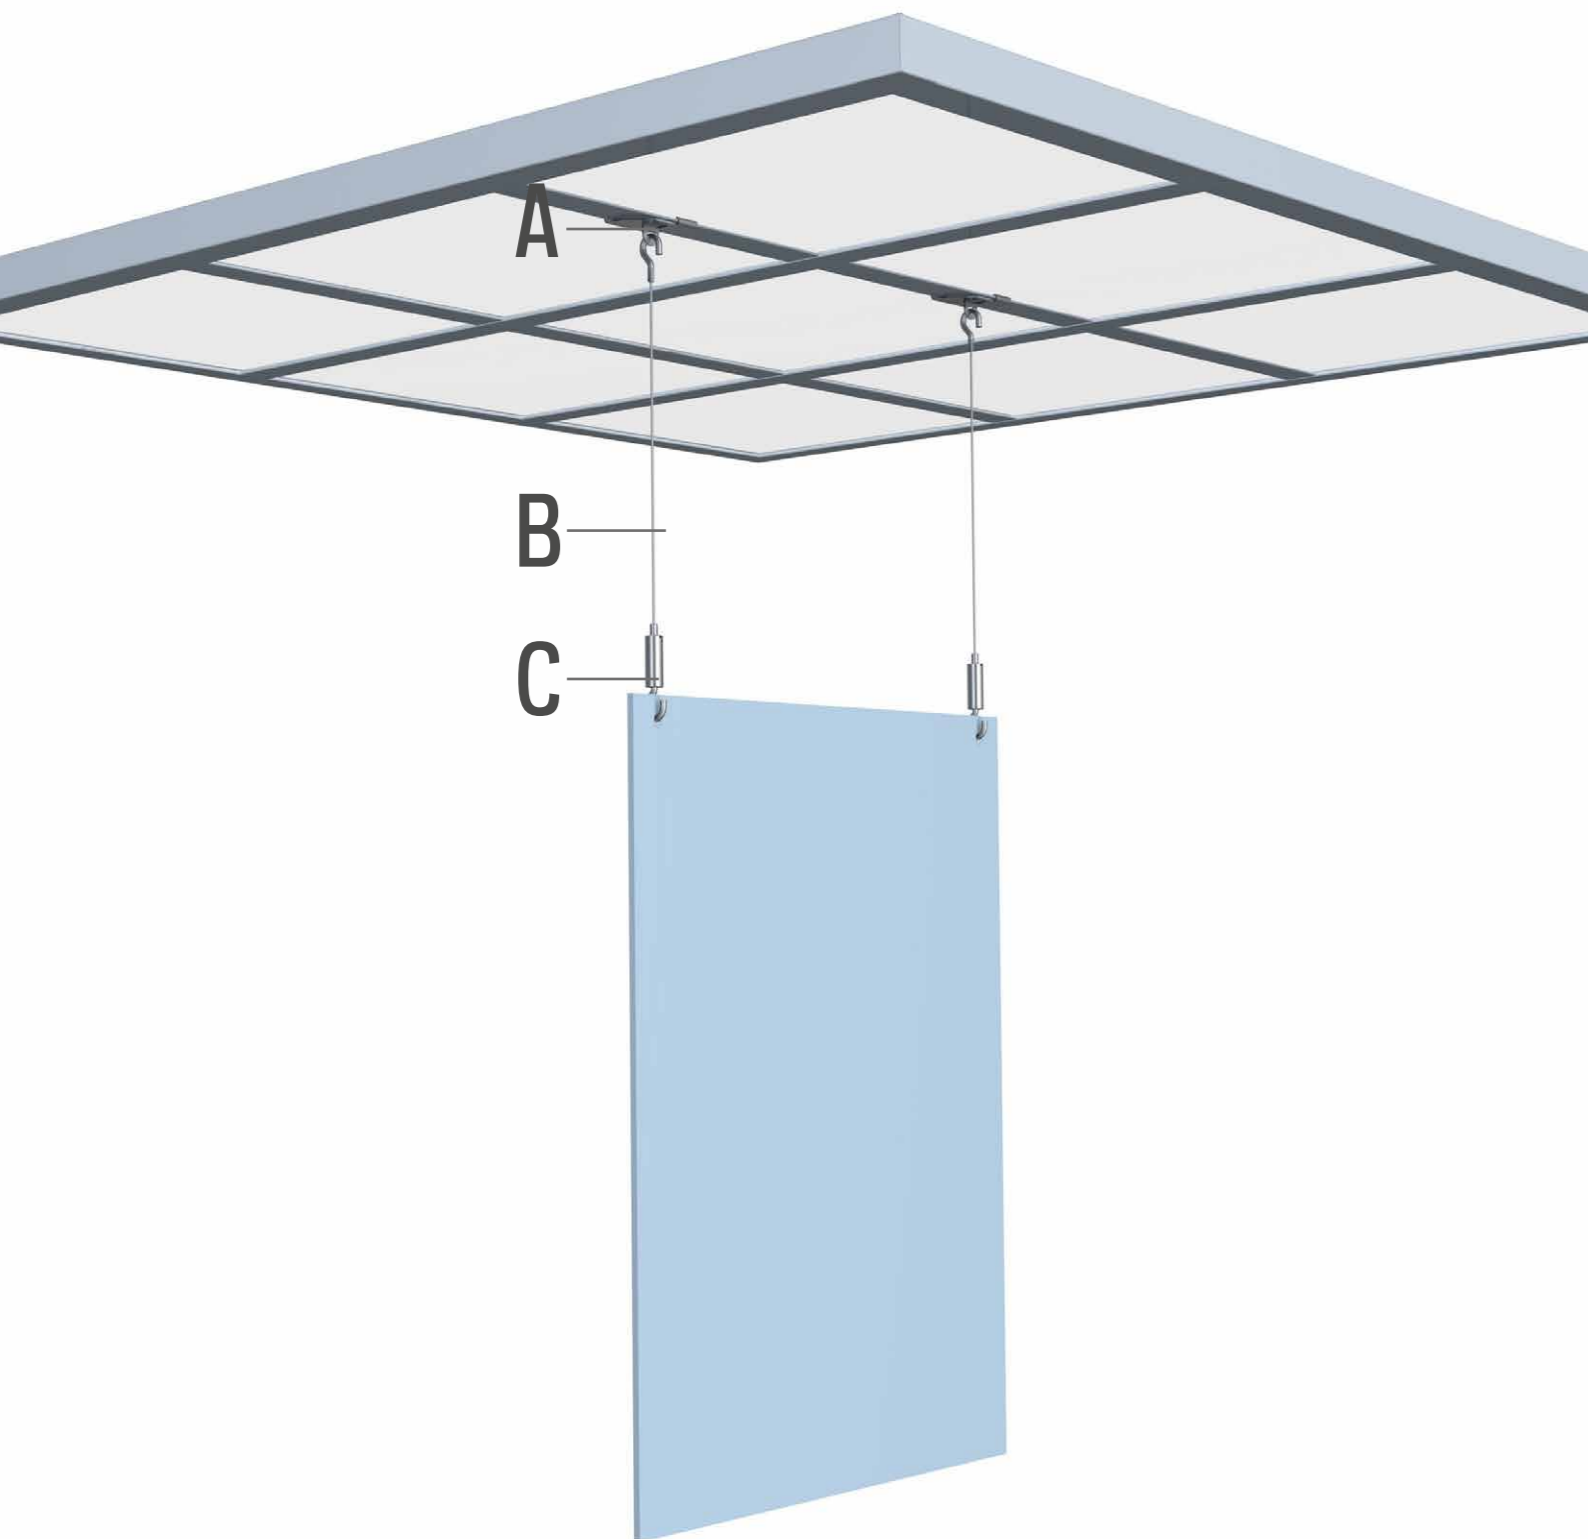

# SYSTEEMPLAFOND

**GETOONDE COMBINATIE:**  
A1 + B1 + C3

**MOGELIJKE COMBINATIES:**  
A1 + B1 + C1/C2/C3/C4/C5/C6/C7  
A2 + B2/B3 + C1/C2/C3/C4/C5/C6/C7

# SYSTEEMPLAFOND

A	A1	A2	A3 <b>NEW</b>				
	SYSTEEMPLAFONDCLIP WIT 24 mm <b>7807.120</b>	SYSTEEMPLAFONDCLIP WIT 24 mm + HANGER ZELFKLEMMEND 1,2 mm <b>7807.130</b>	SYSTEEMPLAFONDCLIP ZWART 24 mm <b>7807.121</b>				
B	B1	B2	B3				
	STAALDRAAD + HAAK 1,2 mm 300 cm <b>7807.310</b>	STAALDRAAD 7 x 7 1,2 mm 10 m* <b>7807.350</b>	STAALDRAAD ZWART 7 x 7 1,2 mm 3 m* <b>7807.360</b>				
C	C1	C2	C3	C4	C5	C6	C7
	STAALDRAADHAAK ZELFKLEMMEND 1,2 mm ST01BL <b>7807.010</b>	STAALDRAADHAAK ZELFKLEMMEND 1,2 mm ST01NI <b>7807.020</b>	STAALDRAADHAAK ZELFKLEMMEND 1,2 mm ST02NI <b>7807.030</b>	STAALDRAADHAAK ZELFKLEMMEND 1,2 mm ST03NI <b>7807.040</b>	STAALDRAADKLEMHAAK ZELFKLEMMEND 1,2 mm STC01NI <b>7807.050</b>	STAALDRAADHAAK ZELFKLEMMEND 1,2mm STD01NI ZILVER <b>7807.080</b>	STAALDRAADHAAK ZELFKLEMMEND 1,2mm STD01BL ZWART <b>7807.070</b>
D	COMPLETE SET						
	SET SYSTEEMPLAFOND 2x STAALDRAAD 1,2 mm 300 cm + 2x SYSTEEMPLAFONDCLIP + 2x STAALDRAADHAAK <b>7807.510</b>						

\* KABELTANG 7807.900 BESCHIKBAAR VOOR GEBRUIK MET STAALDRAAD 7 x 7 1,2mm