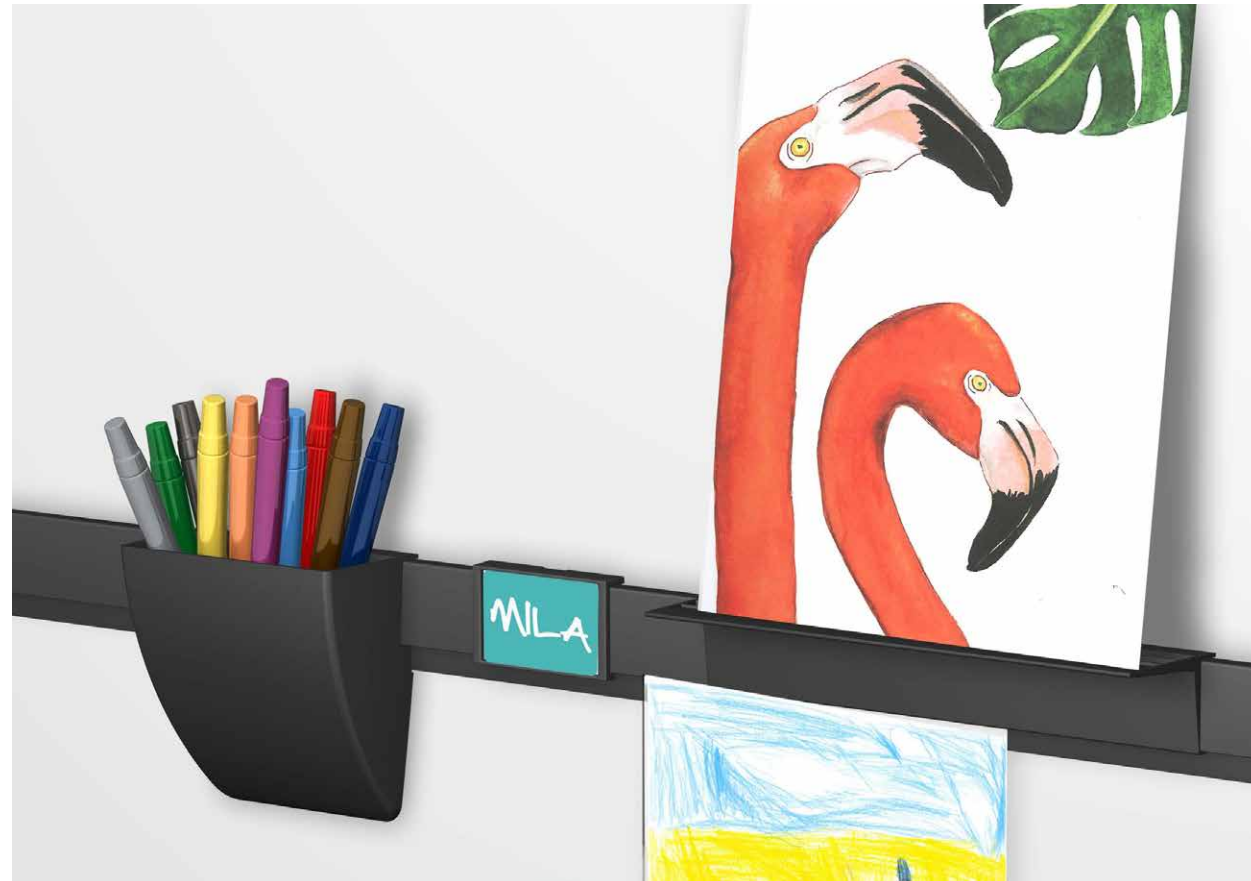

STORAGE CLIP UND SUPPORT CLIP

Zwei praktische Zusatzgeräte

Der Support Clip und der Storage Clip sind zwei nützliche Zusatzgeräte zur Befestigung an Info Rail und Info Rail Magnetic. Beide Zubehörteile ergänzen das Info Rail-Konzept um eine zusätzliche Dimension und ein weiteres Element. Mit dem Support Clip können Sie ganz einfach kleine Bastelarbeiten, Grußkarten, kleine Rahmen oder Gemälde auf Leinwand präsentieren. Der Support Clip wird einfach an der Schiene an einer beliebigen Stelle befestigt. Auf der 6 cm breiten und 25 cm langen Fläche lassen sich kleine Bastelarbeiten, Grußkarten oder kleine Rahmen einfach und schnell austauschen. Die feinen Rillen sorgen dafür, dass die präsentierten Produkte sicher gehalten werden. Der Storage Clip ist ein praktisches zusätzliches Aufbewahrungsfach für Stifte, Marker oder andere kleine Gegenstände. Genau wie der Support Clip wird der Storage Clip einfach an der Schiene befestigt, wo er gebraucht wird. Die stilvolle runde Form hat einen zeitlosen Reiz. Beide Accessoires sind in den Farben Schwarz und Weiß erhältlich.