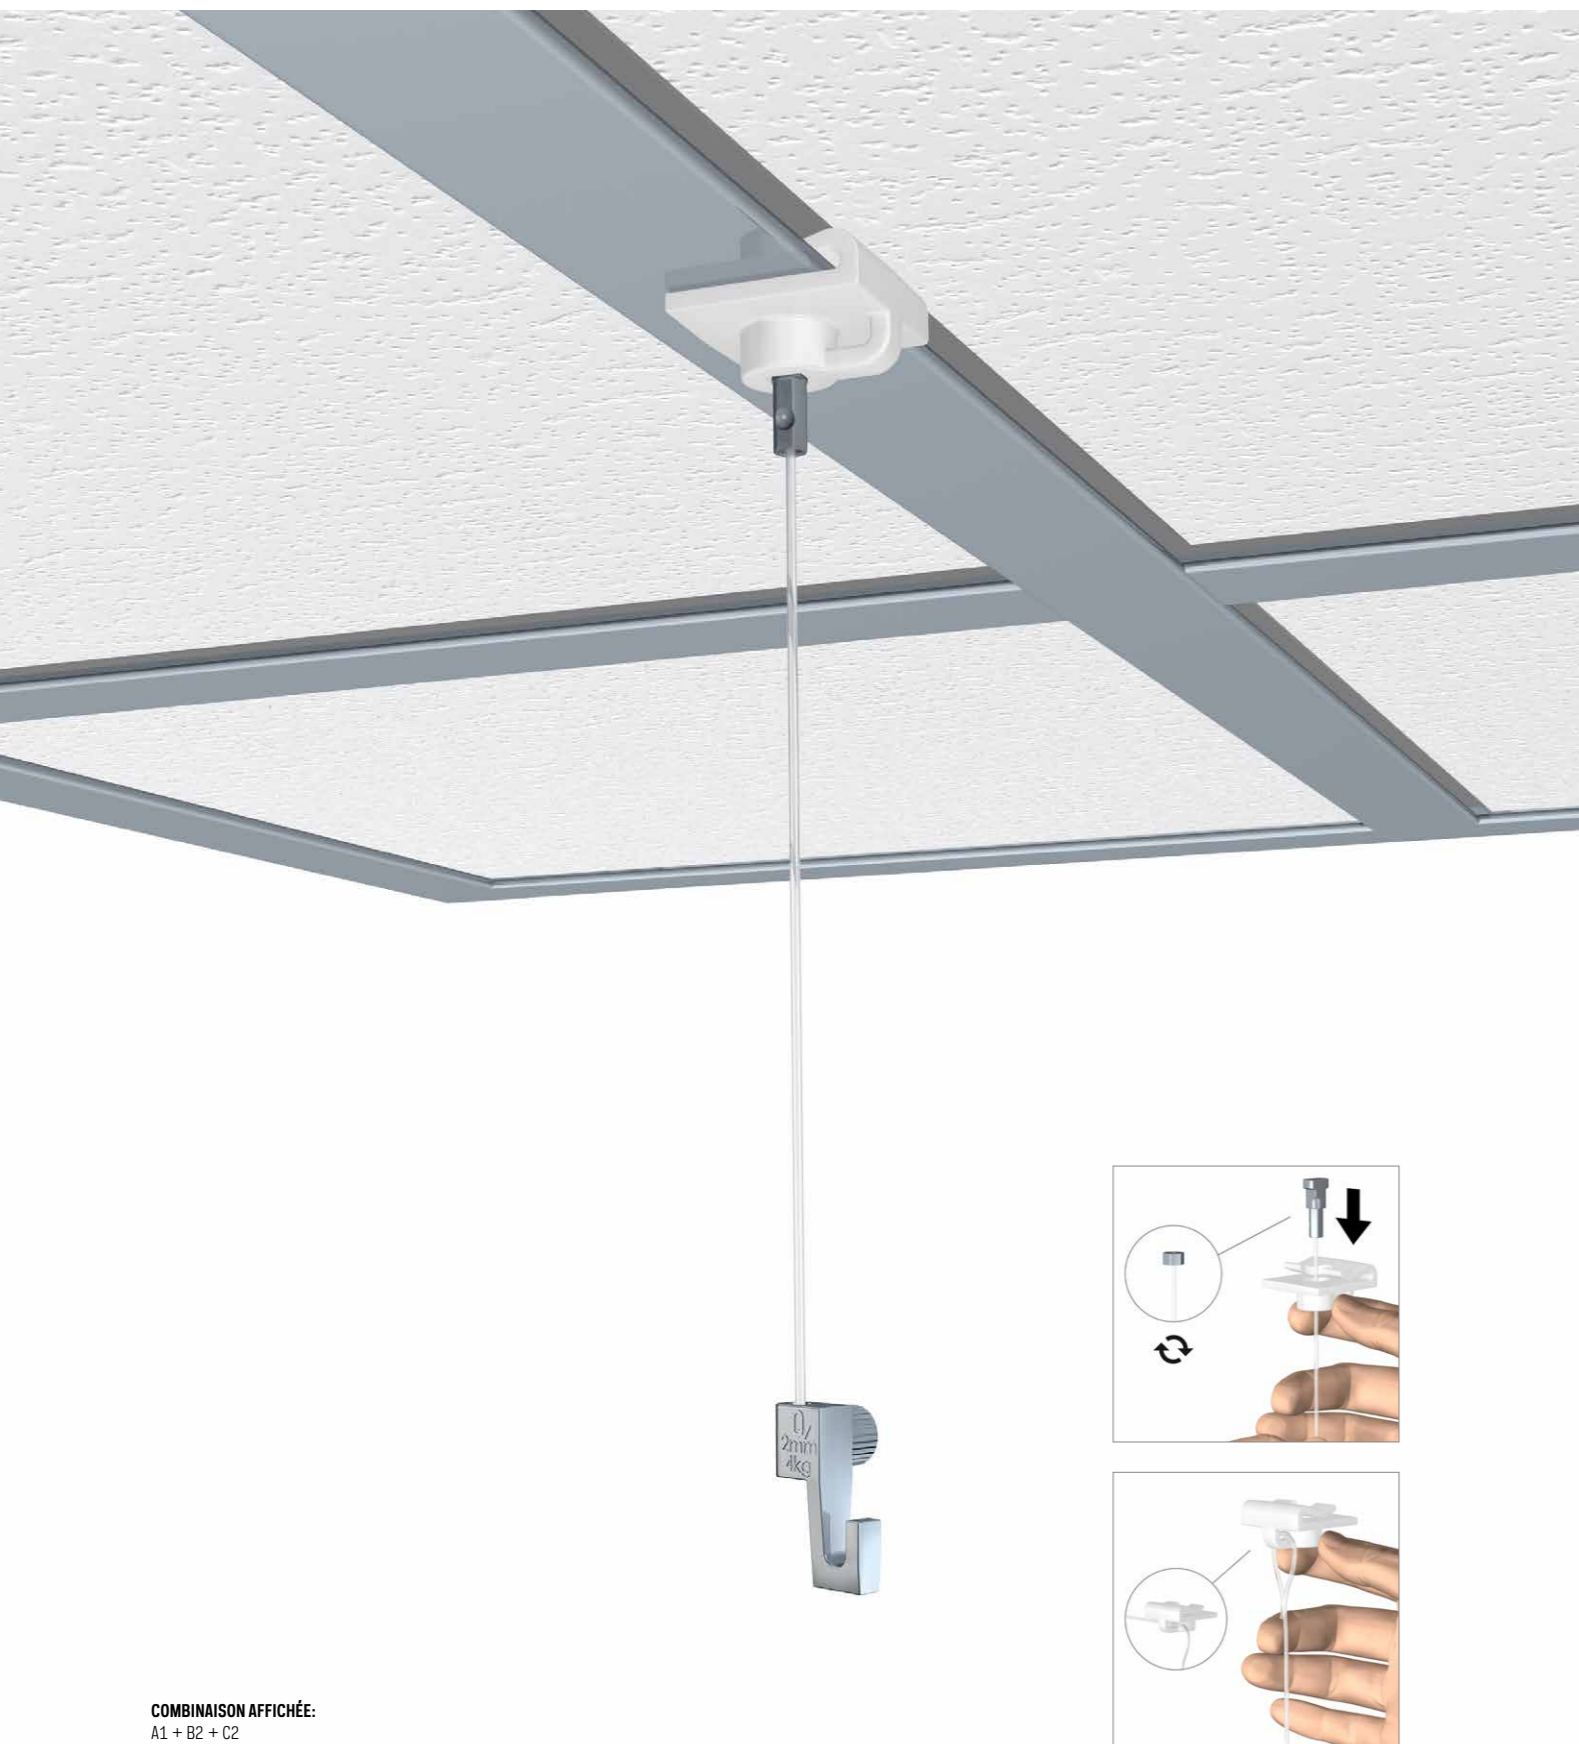

FAUX PLAFOND CLIP

COMBINAISON AFFICHÉE:
A1 + B2 + C2

COMBINAISONS POSSIBLES:
A1 + B3 + C2
A1 + B2 + C2
A1 + B1 + C1
A1 + B4 + C2

FAUX PLAFOND CLIP

A

A1

FAUX PLAFOND ECO CLIP BLANC (MAX. 1KG)

7807.125

A2

NEW

FAUX PLAFOND ECO CLIP NOIR (MAX. 1KG)

7807.126

B

B1

TWISTER 1 mm PERLON

30.21150	150 cm
30.21200	200 cm
30.21300	300 cm

B2

TWISTER 2 mm PERLON

09.23100	100 cm
09.23150	150 cm
09.23200	200 cm
09.23250	250 cm
09.23300	300 cm
09.23500	500 cm

B3

SLIDER ECONOMY 2 mm PERLON

9.4424	100 cm
9.4425	150 cm
9.4426	200 cm
9.4427	250 cm
9.4428	300 cm

B4

BOBINE DE FIL EN PERLON 2 mm

9.4404	100 cm
9.4421S	500 cm
SERRE-CÂBLE 2 mm ALU	
9.4431	

C

C1

30.41100

AUTO GRIP

C2