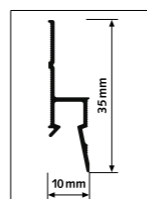

DECO RAIL / DECO RAIL LED

DECO RAIL (ICM KOOFLIJST)

DECO RAIL LED (ICM KOOFLIJST MET VERLICHTINGSPROFIEL)

SHADOWLINE

SHADOWLINE DRYWALL (BEVESTIGING PLAFOND ICM GIPSPLATEN)

SHADOWLINE MASONRY (BEVESTIGING WAND ICM STENEN WAND)

DECO RAIL

20
KG/M

10
JAAR
GARANTIE

4 SCHROEVEN / M

Strakke wanden en toch flexibel inrichten

De Deco Rail is een ophangstelsel voor schilderijen en wanddecoraties dat achter de kroonlijst wordt gemonteerd. Het ophangstelsel is hierdoor niet zichtbaar, maar biedt wel degelijk alle voordelen van een flexibel ophangstelsel. Strak afgewerkte wanden kunnen onbeschadigd blijven terwijl het te allen tijde mogelijk is om schilderijen op te hangen en te verplaatsen. Ophangdraden kunnen op elke gewenste plek in de rail achter de kroonlijst worden geklikt. Dat is het grote voordeel van de Deco Rail, flexibiliteit en een garantie van hoogwaardige afwerking. Er bestaan veel verschillende stijlen kroonlijsten en de ophangrail kan achter elk type kroonlijst gemonteerd worden. Wij bieden de Deco Rail gecombineerd met een keuze uit 3 verschillende stijlen kroonlijsten: Basic, Modern en Classic.

RAIL / KROONLIJSTEN

DECO RAIL - WIT PRIMER RAL 9016	CX 110 KROONLIJST BASIC	CX 126 KROONLIJST MODERN	C 213 KROONLIJST CLASSIC	
ARTIKELNR. 200 cm	05.75100	05.75110	05.75126	05.75213
AFMETINGEN KROONLIJST	4 (h) x 4,5 (b) x 200 (l) cm		9 (h) x 9 (b) x 200 (l) cm	8 (h) x 8 (b) x 200 (l) cm