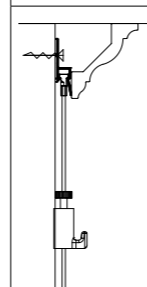

DECO RAIL / DECO RAIL LED

DECO RAIL (ICM KOOFLIJST)

DECO RAIL LED (ICM KOOFLIJST MET VERLICHTINGSPROFIEL)

SHADOWLINE

SHADOWLINE DRYWALL (BEVESTIGING PLAFOND ICM GIPSPLATEN)

SHADOWLINE MASONRY (BEVESTIGING WAND ICM STENEN WAND)

DECO RAIL

20
KG/M

10
JAAR
GARANTIE

4 SCHROEVEN / M

Strakke wanden en toch flexibel inrichten

De Deco Rail is een ophangstelsel voor schilderijen en wanddecoraties dat achter de kroonlijst wordt gemonteerd. Het ophangstelsel is hierdoor niet zichtbaar, maar biedt wel degelijk alle voordelen van een flexibel ophangstelsel. Strak afgewerkte wanden kunnen onbeschadigd blijven terwijl het te allen tijde mogelijk is om schilderijen op te hangen en te verplaatsen. Ophangdraden kunnen op elke gewenste plek in de rail achter de kroonlijst worden geklikt. Dat is het grote voordeel van de Deco Rail, flexibiliteit en een garantie van hoogwaardige afwerking. Er bestaan veel verschillende stijlen kroonlijsten en de ophangrail kan achter elk type kroonlijst gemonteerd worden. Wij bieden de Deco Rail gecombineerd met een keuze uit 3 verschillende stijlen kroonlijsten: Basic, Modern en Classic.

RAIL / KROONLIJSTEN

DECO RAIL - WIT PRIMER RAL 9016	CX 110 KROONLIJST BASIC	CX 126 KROONLIJST MODERN	C 213 KROONLIJST CLASSIC	
ARTIKELNR. 200 cm	05.75100	05.75110	05.75126	05.75213
AFMETINGEN KROONLIJST	4 (h) x 4,5 (b) x 200 (l) cm		9 (h) x 9 (b) x 200 (l) cm	8 (h) x 8 (b) x 200 (l) cm