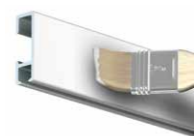

CLICK RAIL

30
KG/M

10
JAHRE
GARANTIE

CLICK

CONNECT

3 CLIPS / M

Die Click Rail ist ein flexibles Aufhängesystem für Bilder, das einmalig an der Wand montiert wird. Mit dem Click&Connect-System geht die Montage des Schienensystems schnell und einfach von der Hand. Die Click Rail kann bündig an der Decke montiert werden und ist darüber hinaus überstreichbar, beispielsweise in der Farbe der Wand oder der Decke. Das Aufhängesystem für Bilder wird so ein Teil der Wand (oder der Decke) und ist fast unsichtbar. Durch ihre formschöne Gestaltung lässt sich die Aufhängeschiene leicht in jeden Raum und in jedes Interieur integrieren. Wanddekorationen wie Poster, Plakate, Bilder oder Fotorahmen lassen sich immer flexibel aufhängen.

SCHIENE

NEW

ARTIKEL NR.	CLICK RAIL - WEISS RAL 9010		CLICK RAIL - WEISS/PRIMER RAL 9016		CLICK RAIL - ALU GEBÜRSTET		CLICK RAIL - SCHWARZ STRUCTURE	
	P/1*	P/20*	P/1*	P/20*	P/1*	P/20*	P/1*	P/20*
ARTIKEL NR. 150 cm				9.4360				
ARTIKEL NR. 200 cm	9.4303	9.4353	9.4348	9.4350	9.4341	9.4340		05.01210
ARTIKEL NR. 300 cm	9.4304	9.4354	9.4349	9.4351	9.4343	9.4342		05.01310
ARTIKEL NR. 600 cm	9.4372		9.4346					
	SET BEFESTIGUNGSMATERIAL WEISS		SET BEFESTIGUNGSMATERIAL WEISS		SET BEFESTIGUNGSMATERIAL GRAU		SET BEFESTIGUNGSMATERIAL SCHWARZ	
ARTIKEL NR. 200 cm	4065		4065		4064		5094	
ARTIKEL NR. 300 cm	4061		4061		4060		5095	

FLEXIBLE
STRONG
RELIABLE

Montagefilm

INHALT SET BEFESTIGUNGSMATERIAL

ARTIKEL NR.	BESCHREIBUNG	ANZAHL	
		200 cm	300 cm
9.4113	CLICK&CONNECT	6x	9x
9.4945	SCHRAUBE	6x	9x
9.4934	DÜBEL	6x	9x
9.4105 (WEISS) / 9.4104 (GRAU) / 9.4112 (SCHWARZ)	ENDKAPPE	2x	2x
9.4107 (WEISS) / 9.4108 (GRAU) / 9.4114 (SCHWARZ)	ECKVERBINDUNG	1x	1x
2386	INSTRUKTION	1x	1x