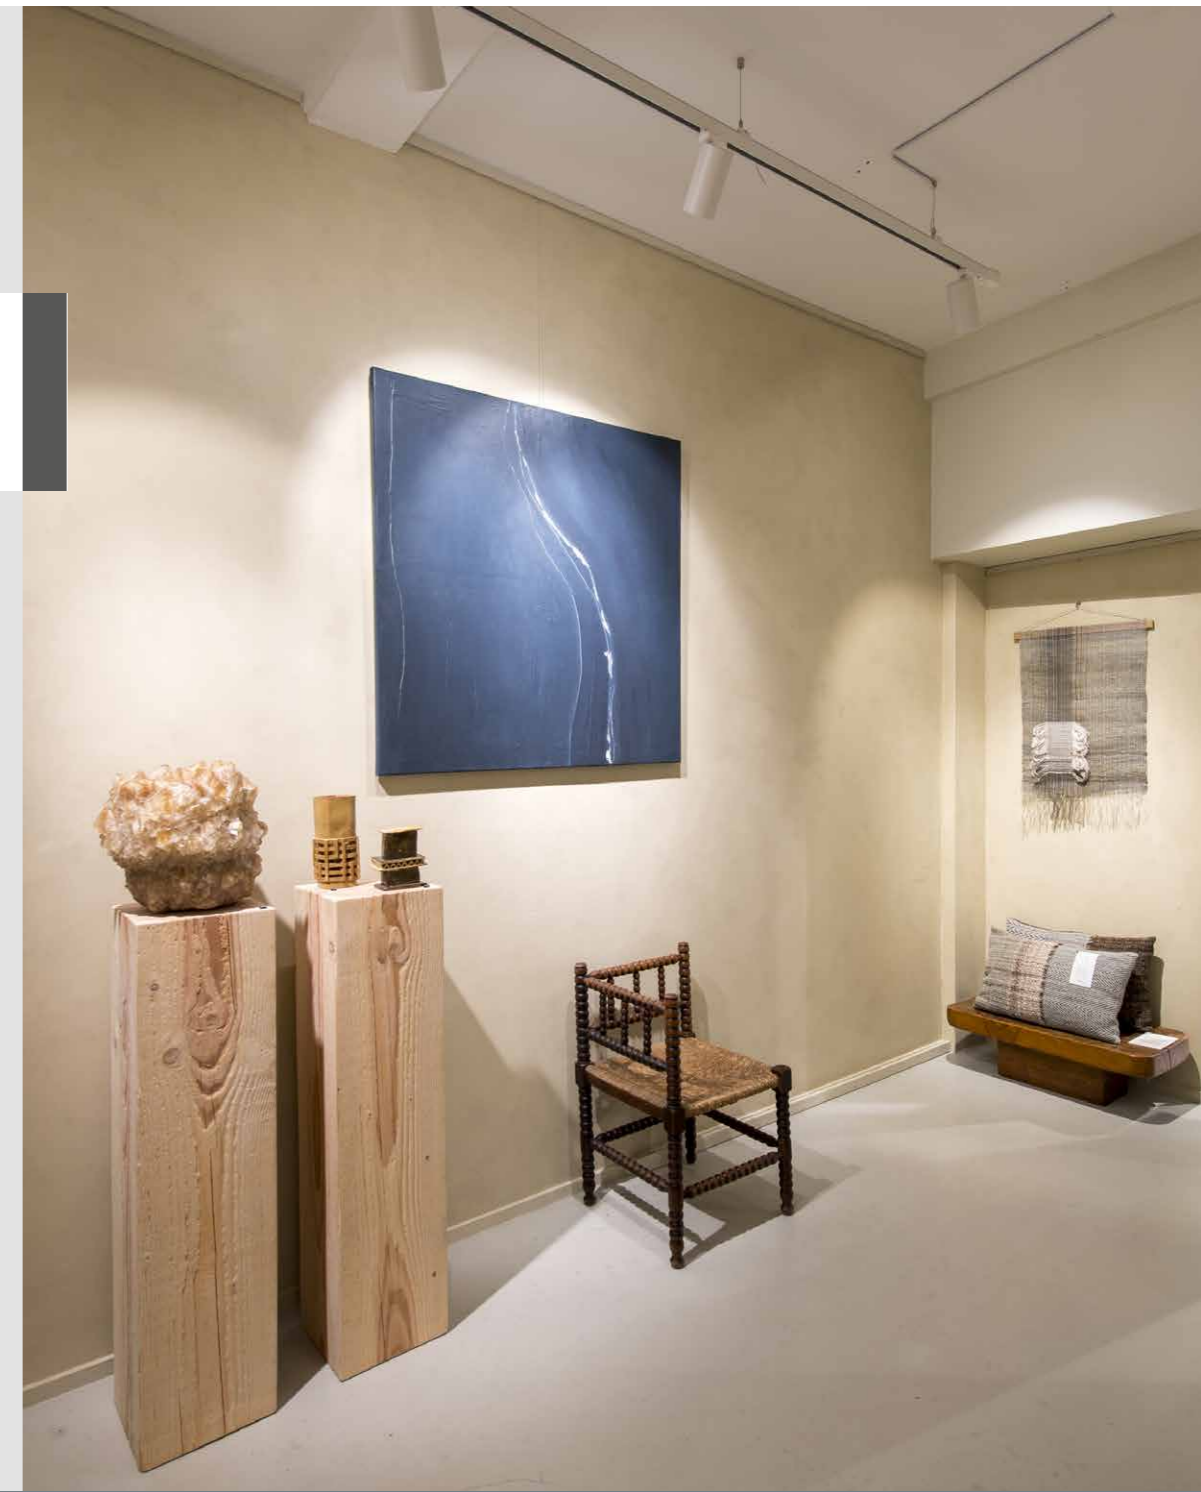

CLICK RAIL

30
KG/M

10
JAHRE
GARANTIE

CLICK

CONNECT

3 CLIPS / M

Die Click Rail ist ein flexibles Aufhängesystem für Bilder, das einmalig an der Wand montiert wird. Mit dem Click&Connect-System geht die Montage des Schienensystems schnell und einfach von der Hand. Die Click Rail kann bündig an der Decke montiert werden und ist darüber hinaus überstreichbar, beispielsweise in der Farbe der Wand oder der Decke. Das Aufhängesystem für Bilder wird so ein Teil der Wand (oder der Decke) und ist fast unsichtbar. Durch ihre formschöne Gestaltung lässt sich die Aufhängeschiene leicht in jeden Raum und in jedes Interieur integrieren. Wanddekorationen wie Poster, Plakate, Bilder oder Fotorahmen lassen sich immer flexibel aufhängen.

SCHIENE

NEW

ARTIKEL NR.	CLICK RAIL - WEISS RAL 9010		CLICK RAIL - WEISS/PRIMER RAL 9016		CLICK RAIL - ALU GEBÜRSTET		CLICK RAIL - SCHWARZ STRUCTURE	
	P/1*	P/20*	P/1*	P/20*	P/1*	P/20*	P/1*	P/20*
ARTIKEL NR. 150 cm				9.4360				
ARTIKEL NR. 200 cm	9.4303	9.4353	9.4348	9.4350	9.4341	9.4340		05.01210
ARTIKEL NR. 300 cm	9.4304	9.4354	9.4349	9.4351	9.4343	9.4342		05.01310
ARTIKEL NR. 600 cm	9.4372		9.4346					
	SET BEFESTIGUNGSMATERIAL WEISS		SET BEFESTIGUNGSMATERIAL WEISS		SET BEFESTIGUNGSMATERIAL GRAU		SET BEFESTIGUNGSMATERIAL SCHWARZ	
ARTIKEL NR. 200 cm	4065		4065		4064		5094	
ARTIKEL NR. 300 cm	4061		4061		4060		5095	

FLEXIBLE
STRONG
RELIABLE

Montagefilm

INHALT SET BEFESTIGUNGSMATERIAL

ARTIKEL NR.	BESCHREIBUNG	ANZAHL	
		200 cm	300 cm
9.4113	CLICK&CONNECT	6x	9x
9.4945	SCHRAUBE	6x	9x
9.4934	DÜBEL	6x	9x
9.4105 (WEISS) / 9.4104 (GRAU) / 9.4112 (SCHWARZ)	ENDKAPPE	2x	2x
9.4107 (WEISS) / 9.4108 (GRAU) / 9.4114 (SCHWARZ)	ECKVERBINDUNG	1x	1x
2386	INSTRUKTION	1x	1x