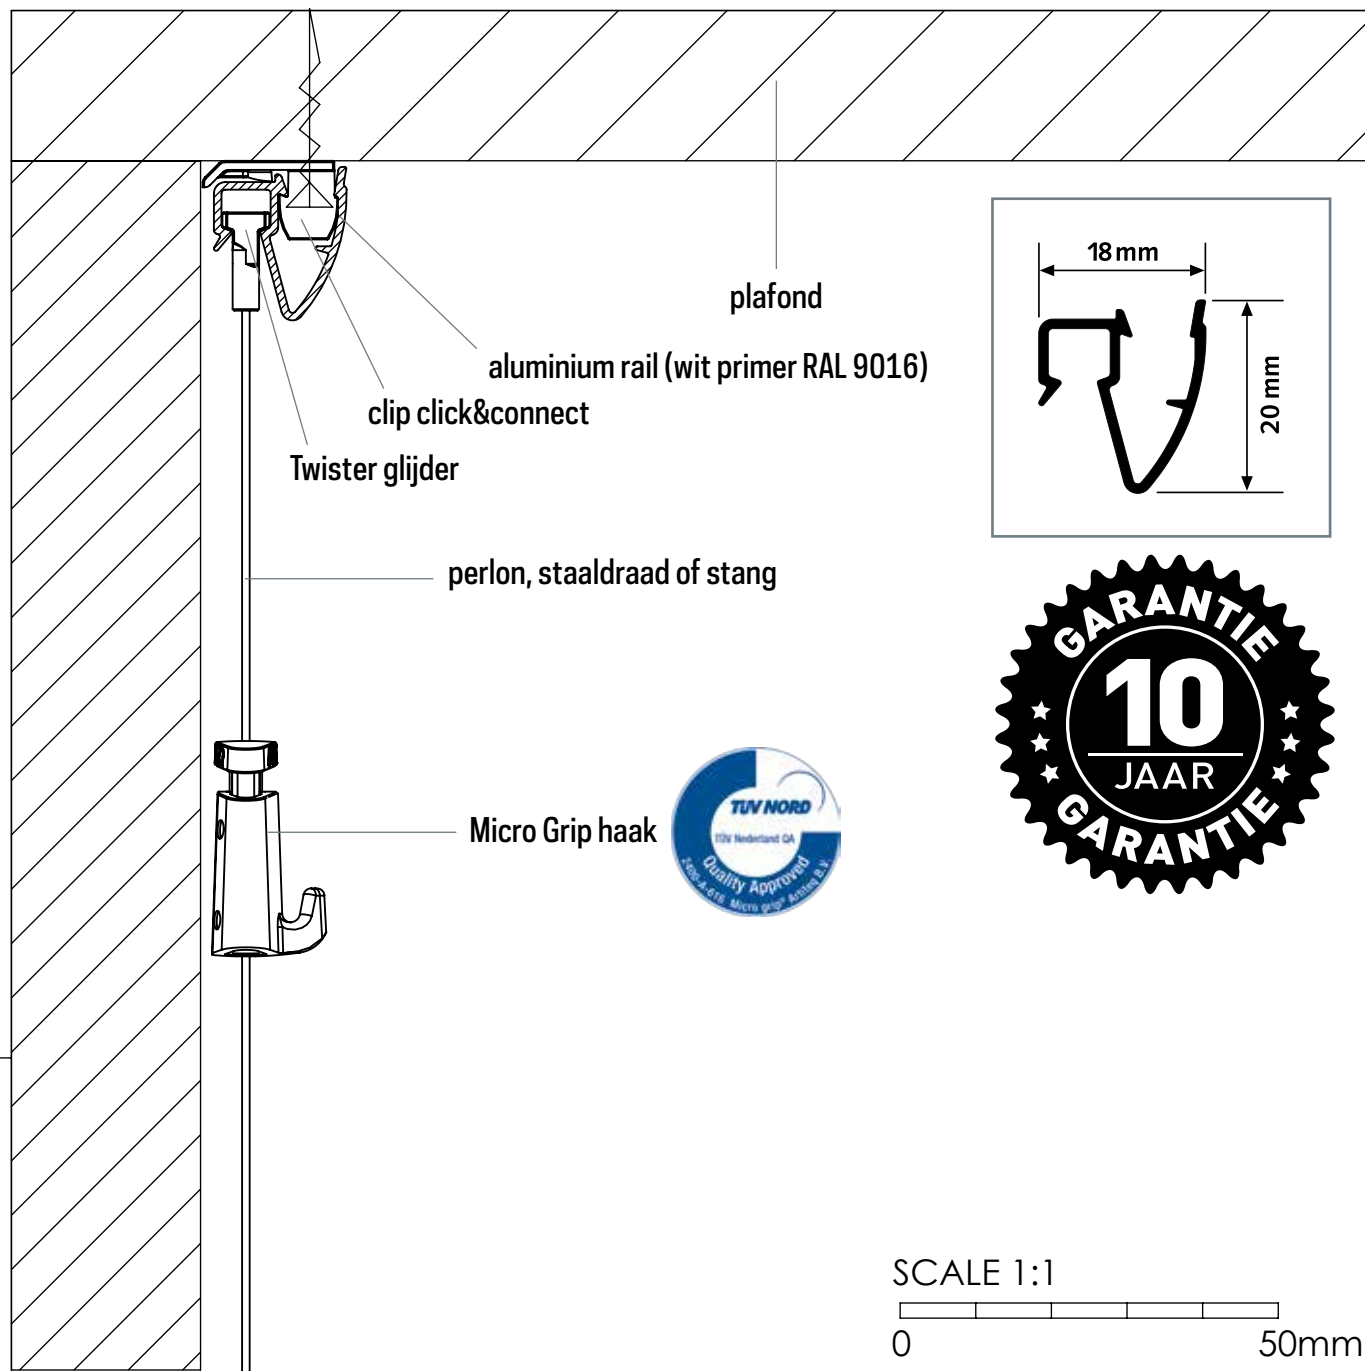

UP RAIL

20 kg/m

Installatievideo:

ARTITEQ
HERASTRAAT 39
5047 TX TILBURG (NL)
T +31 (0)13 572 90 70
info@artiteq.com