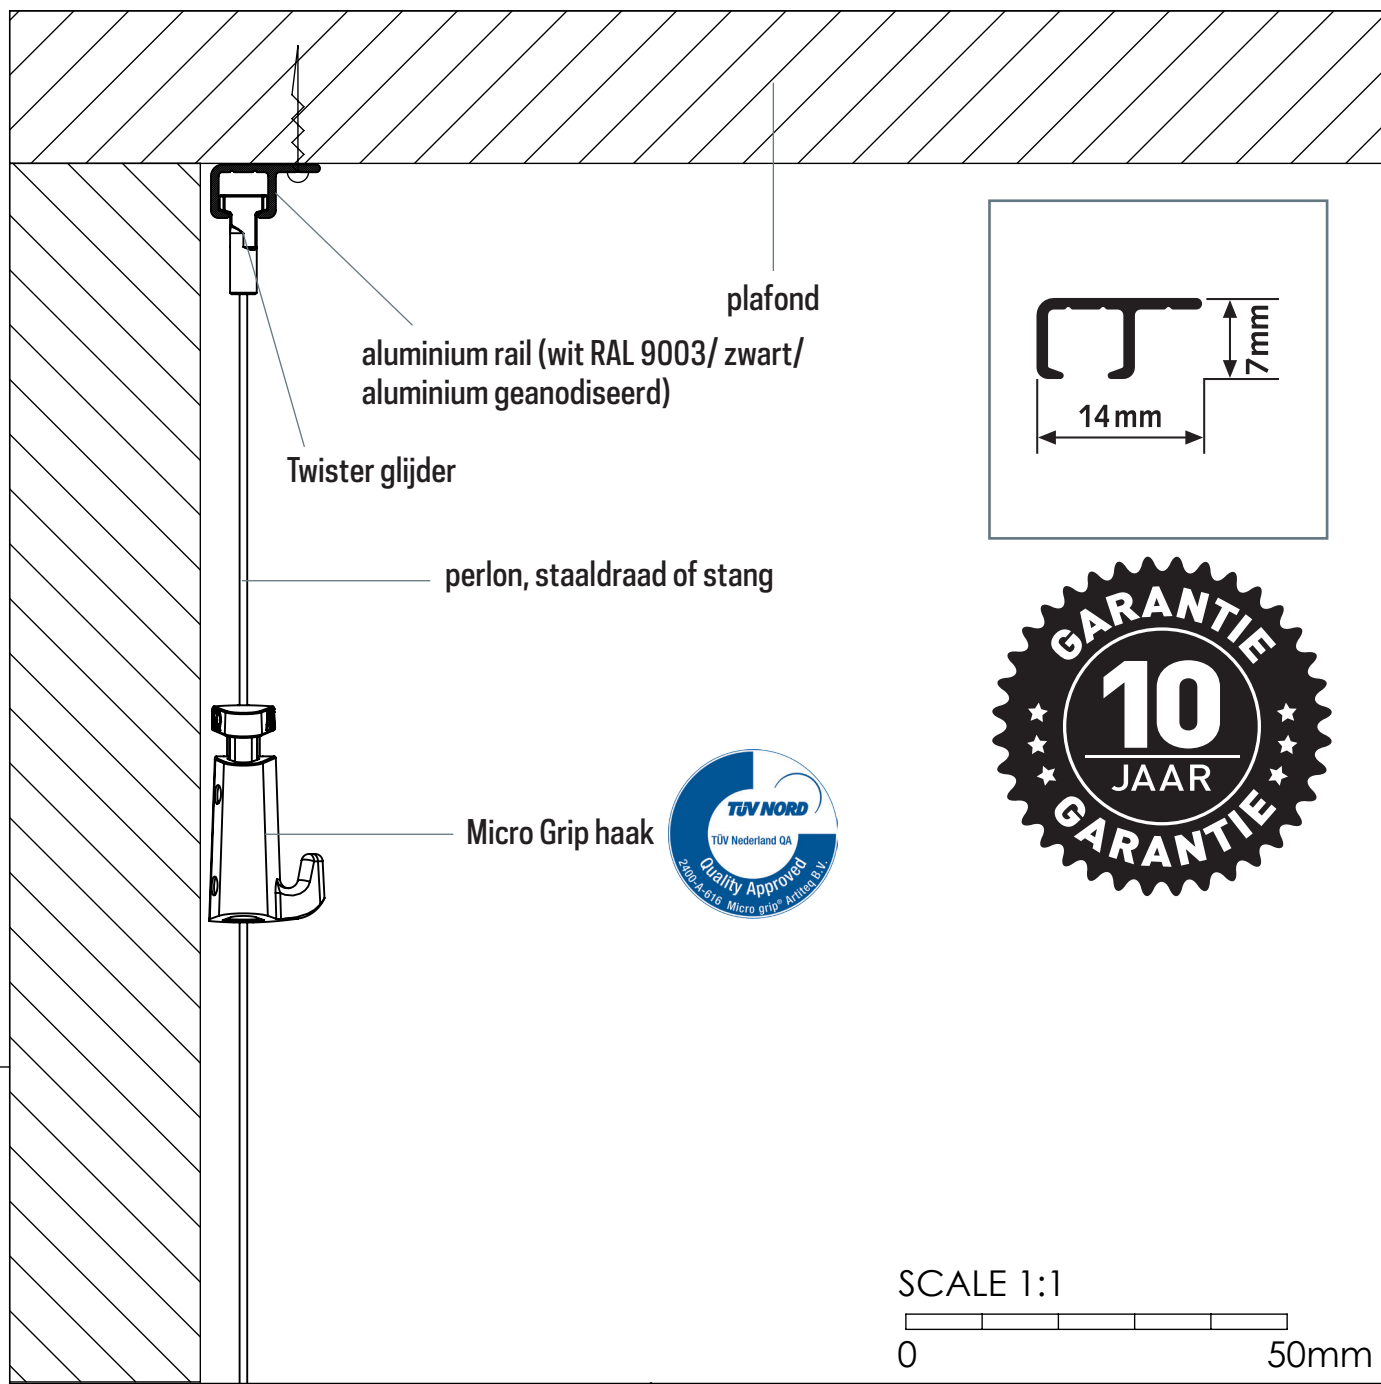

TOP RAIL

20 kg/m

Installatievideo:

ARTITEQ
HERASTRAAT 39
5047 TX TILBURG (NL)
T +31 (0)13 572 90 70
info@artiteq.com