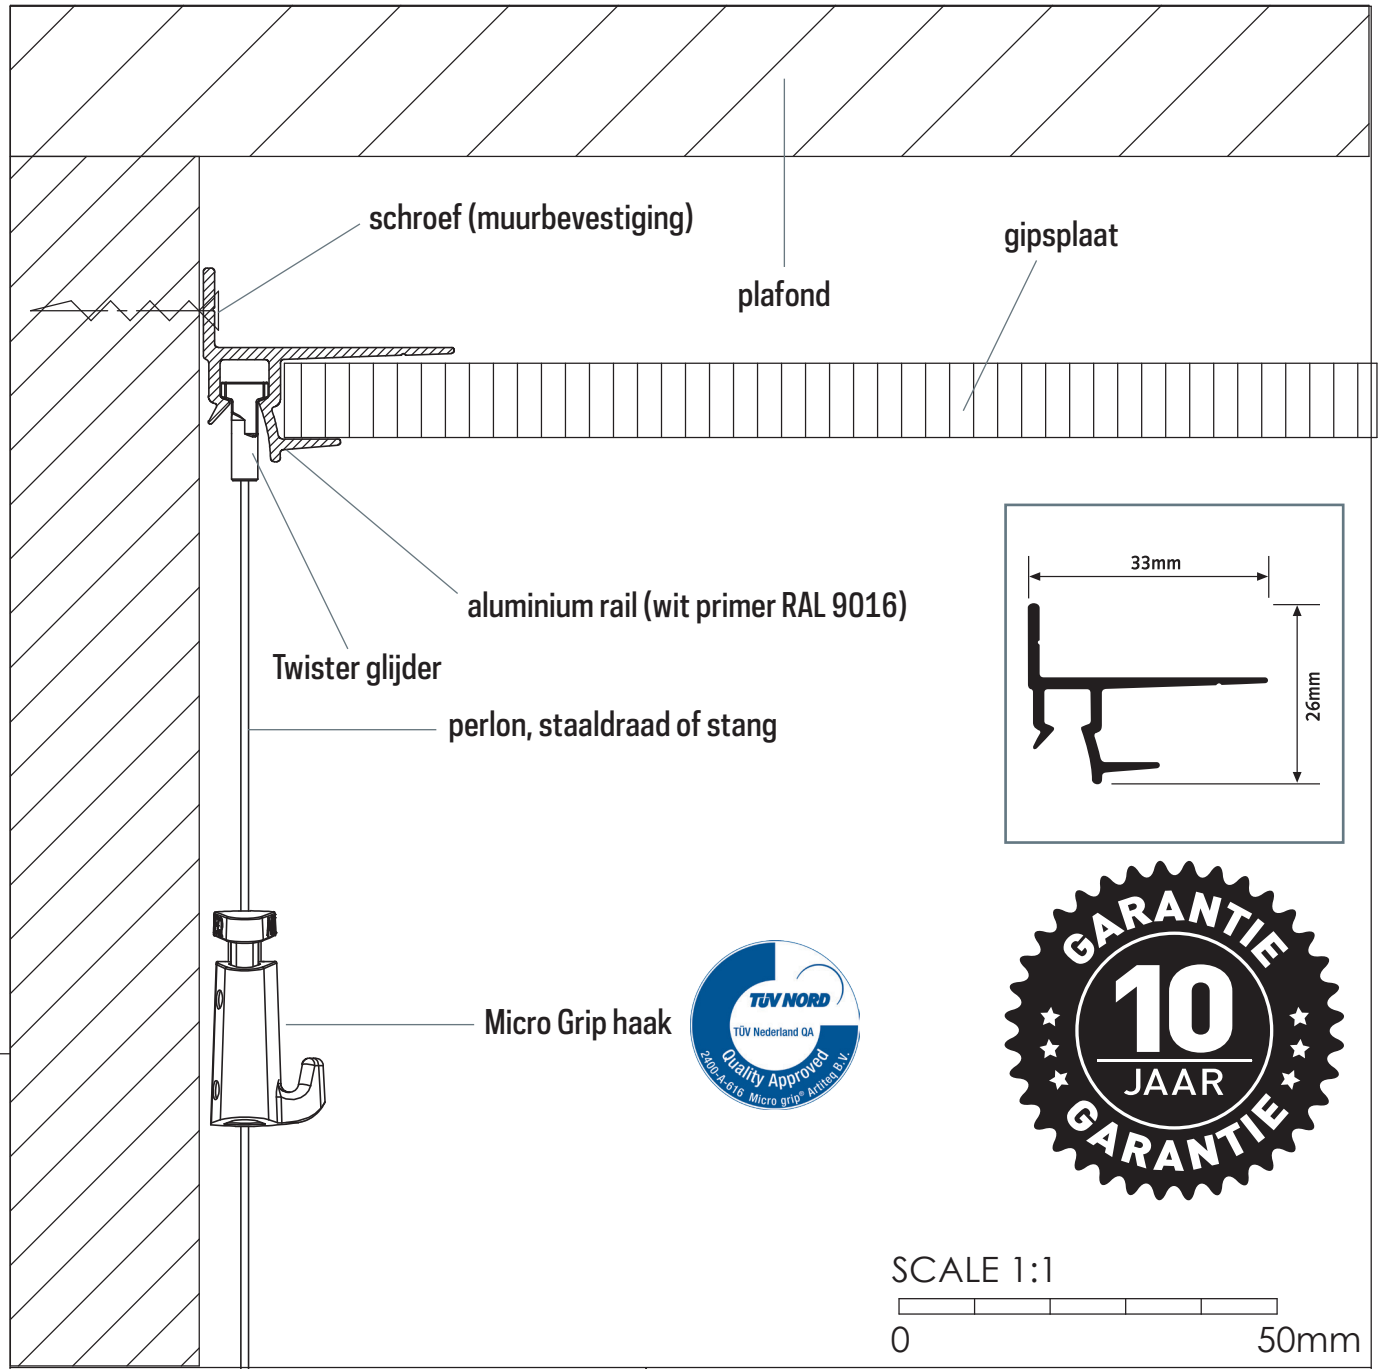

SHADOWLINE MASONRY

20 kg/m

Installatievideo:

ARTITEQ
HERASTRAAT 39
5047 TX TILBURG (NL)
T +31 (0)13 572 90 70
info@artiteq.com