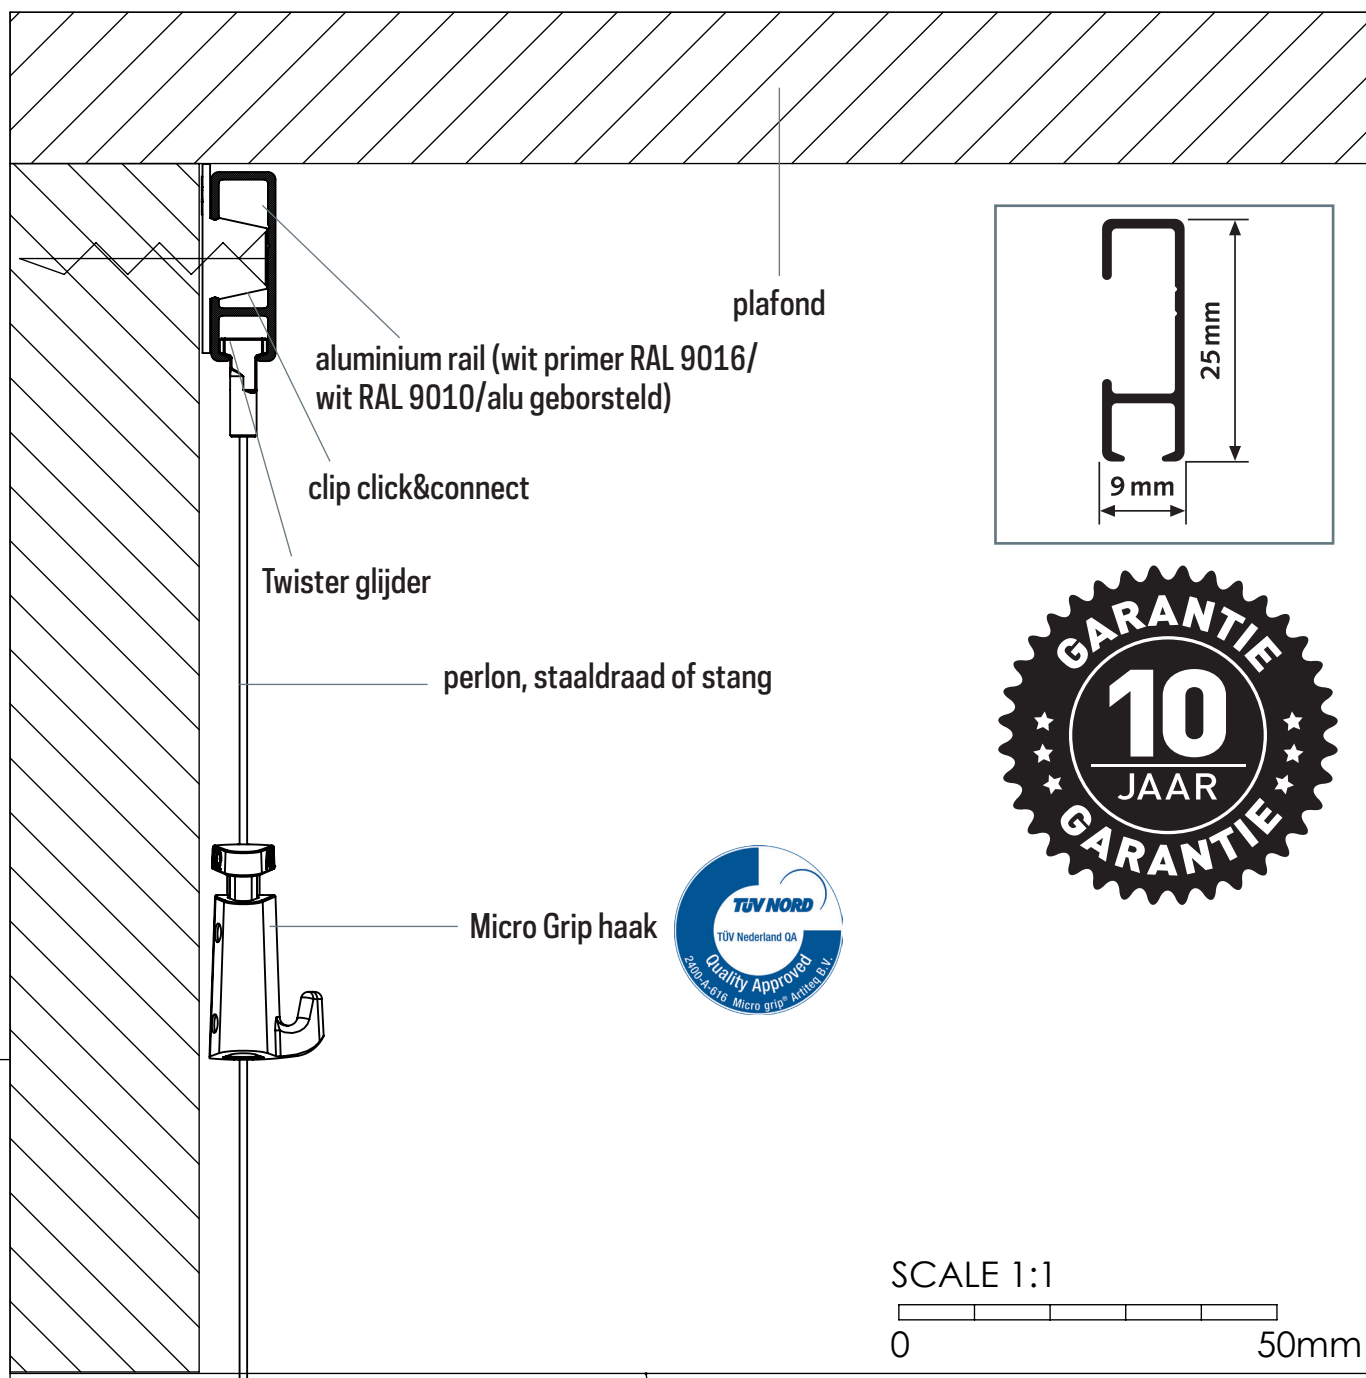

CLICK RAIL

30 kg/m

Installatievideo:

ARTITEQ
HERASTRAAT 39
5047 TX TILBURG (NL)
T +31 (0)13 572 90 70
info@artiteq.com