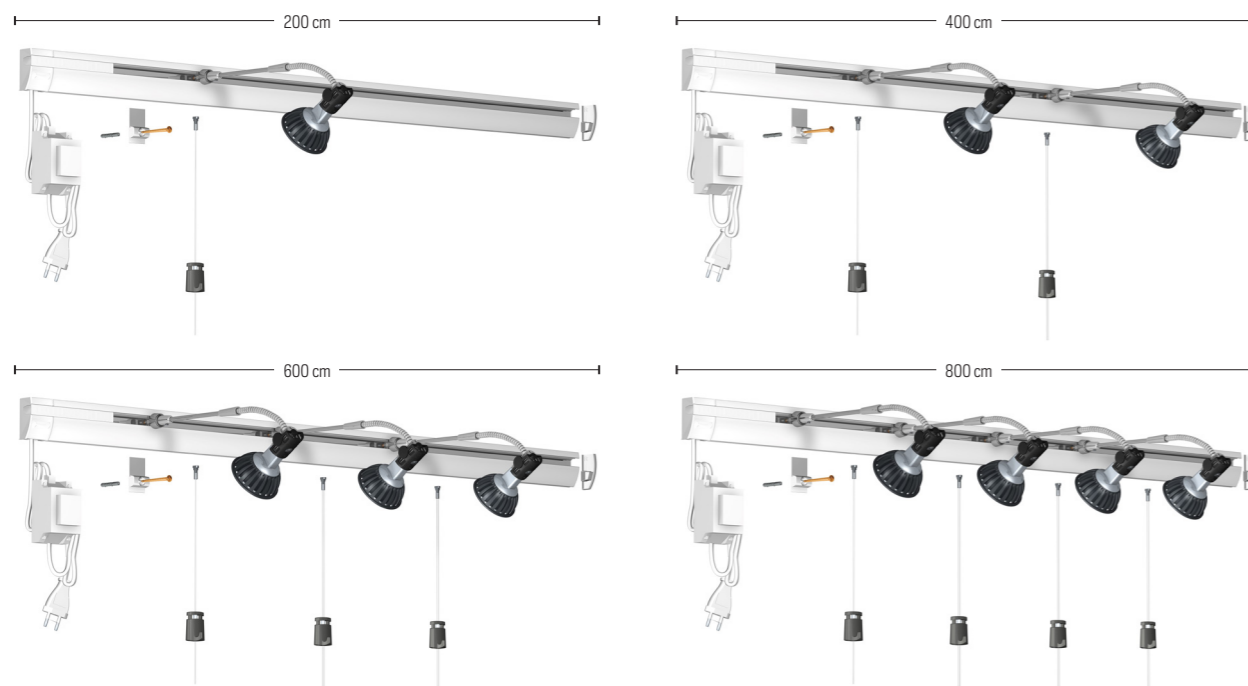

COMBI RAIL PRO LIGHT

Le système de suspension de tableaux flexible avec éclairage inclus Combi Rail Pro Light est disponible en différents jeux tout inclus : 2, 4, 6 et 8 mètres. Ces jeux contiennent, outre le rail, toutes les pièces nécessaires ainsi que les accessoires : fil de suspension Twister en perlon avec crochet Micro Grip de 20 kg.

COMBI RAIL PRO LIGHT KITS TOUT-EN-UN LED 2m/4m/6m/8m

					
	COMBI RAIL PRO LIGHT RAL 9010 (MATERIEL DE FIXATION INCLUS)	ARMATURE 50 cm	MASTER LED PHILIPS 6,5W	TRAF0 220/12 (BLOC DE CONNEXION INCLUS)	MICRO GRIP 2 mm + TWISTER 2 mm PERLON
NO D'ARTICLE	40.11200	40.21500	40.41306	40.31300/40.32060	30.42200
40.51350 (2m)	1x	1x	1x	1x (40.32060)	1x
40.51360 (4m)	2x	2x	2x	1x/1x	2x
40.51370 (6m)	3x	3x	3x	2x/1x	3x
40.51380 (8m)	4x	4x	4x	3x/1x	4x

FLEXIBLE
DESIGN
HIGH-END