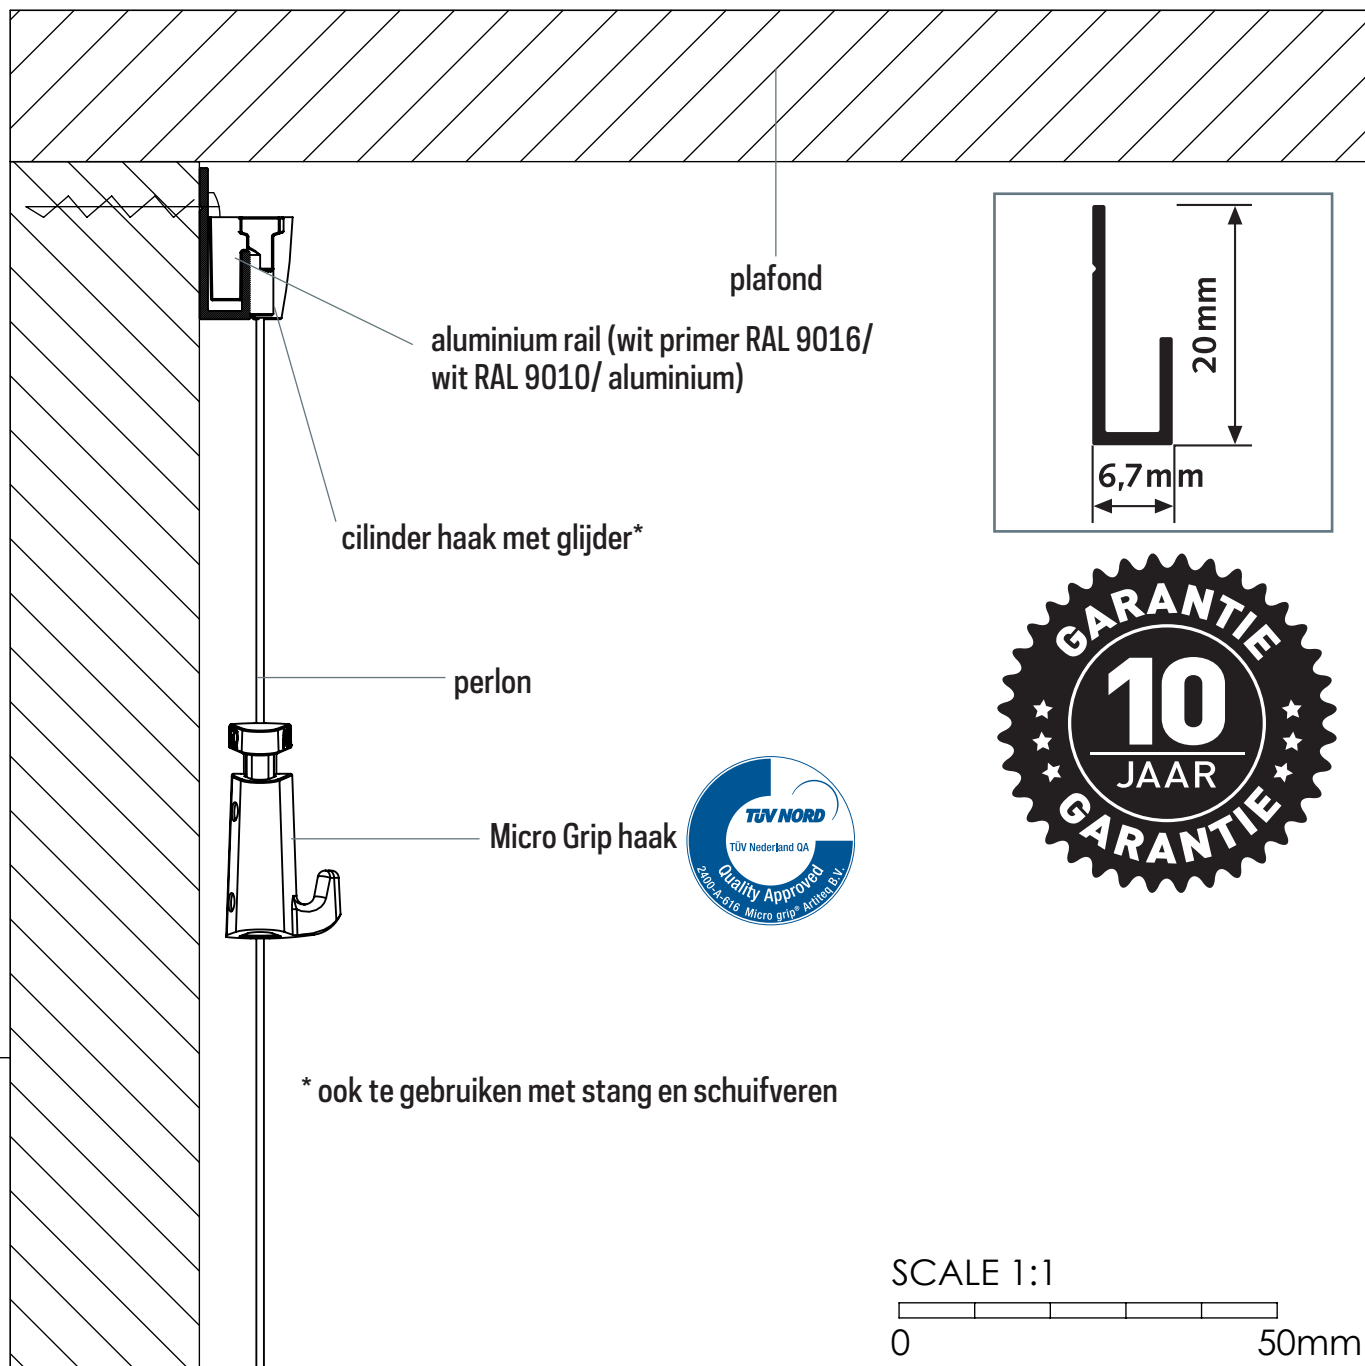

CLASSIC RAIL

20 kg/m

Installatievideo:

ARTITEQ
HERASTRAAT 39
5047 TX TILBURG (NL)
T +31 (0)13 572 90 70
project@artiteq.com