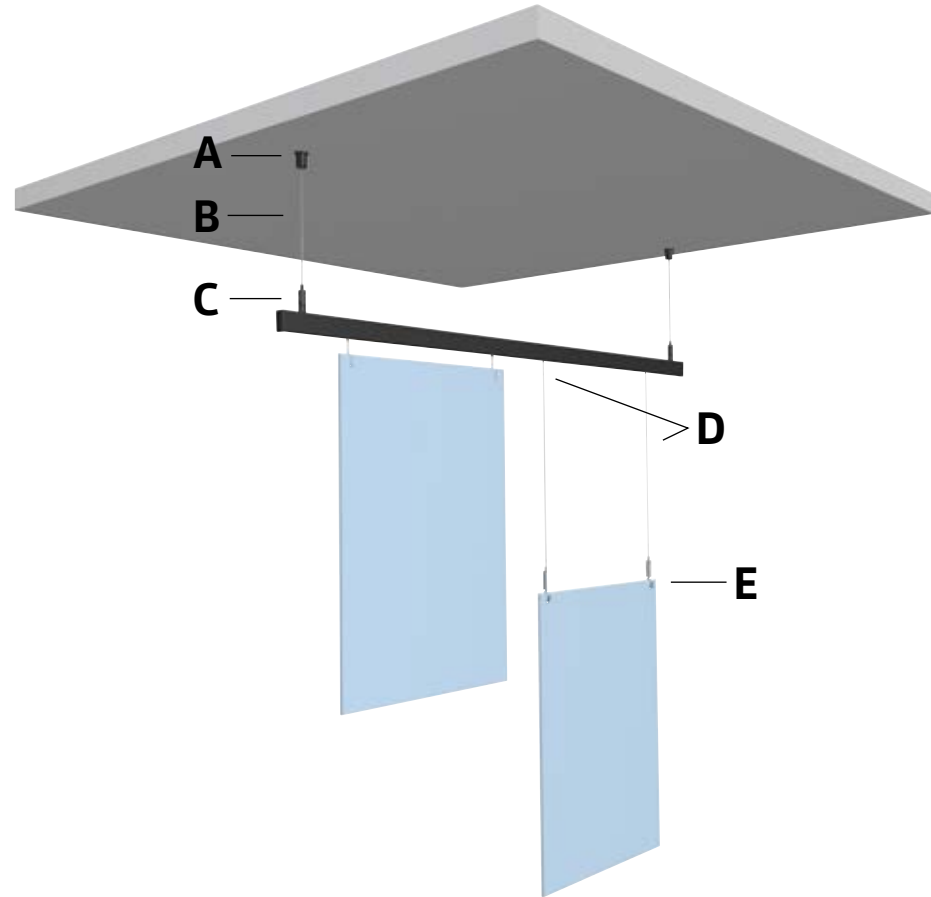

XPO RAIL LOW HANGING

A1			A2		
Ceiling bracket black c01bl	Fischer duopower 5 x 25 5 mm	Screw 3,5 x 40 mm	Ceiling bracket nickel c01ni	Fischer duopower 5 x 25 5 mm	Screw 3,5 X 40 mm
7807.100	9.4934	9.4945	7807.110	9.4934	9.4945

B1	B2	B3	B4
Steelwire + slider 1,2 mm 300 cm black	Steelwire + slider 1,2 mm 300 cm nickel	Steelwire 7 x 7 1,2 mm 10 m*	Steelwire black 7 x 7 1,2 mm 3 m*
7807.200	7807.210	7807.350	7807.360

C		
Suspension bracket XPO rail 1,2 mm	XPO rail 200 cm black	End cap XPO rail black
7807.060	05.15201	05.15030

D1	D2	D3
Steelwire + slider 1,2 mm 300 cm black	Steelwire + slider 1,2 mm 300 cm nickel	Twister hook
7807.200	7807.210	9.4510

E1	E3	E4	E5	E6	E7
Steelwire hook auto grip 1,2 mm st01bl	Steelwire hook auto grip 1,2 mm st02ni	Steelwire hook auto grip 1,2 mm st03ni	Steelwire clamphook auto grip 1,2 mm stc01ni	Steelwire hook auto grip 1,2 mm std01ni nickel	Steelwire hook auto grip 1,2 mm std01bl black
7807.010	7807.030	7807.040	7807.050	7807.080	7807.070

COMBINATION SHOWN: A1+B2+C+D2+E3 / A1+BD+C+D3

POSSIBLE COMBINATIONS: A1/A2 + B1/B2 + C + D1/D2 + E1/E3/E4/E5/E6/E7
A1/A2 + B1/B2 + C + D3

* Cable cutter 7807.900 available for use with steelwire 7 x 7 1,2 mm.