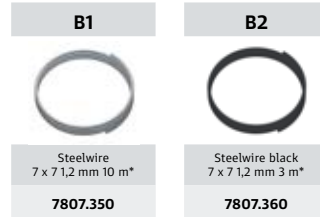

COMBINATION SHOWN: A1+B2+C+D2+E3 / A1+BD+C+D3

POSSIBLE COMBINATIONS: A1/A2 + B1/B2 + C + D1/D2 + E1/E3/E4/E5/E6/E7  
A1/A2 + B1/B2 + C + D3

\* Cable cutter 7807.900 available for use with steelwire 7 x 7 1,2 mm.

# LOOP HANGER

**A**

**B**

**C**

C1	C3	C4	C5	C6	C7
Steelwire hook auto grip 1,2 mm st01bl	Steelwire hook auto grip 1,2 mm st02ni	Steelwire hook auto grip 1,2 mm st03ni	Steelwire clamphook auto grip 1,2 mm stc01ni	Steelwire hook auto grip 1,2 mm std01ni nickel	Steelwire hook auto grip 1,2 mm std01bl black
<b>7807.010</b>	<b>7807.030</b>	<b>7807.040</b>	<b>7807.050</b>	<b>7807.080</b>	<b>7807.070</b>