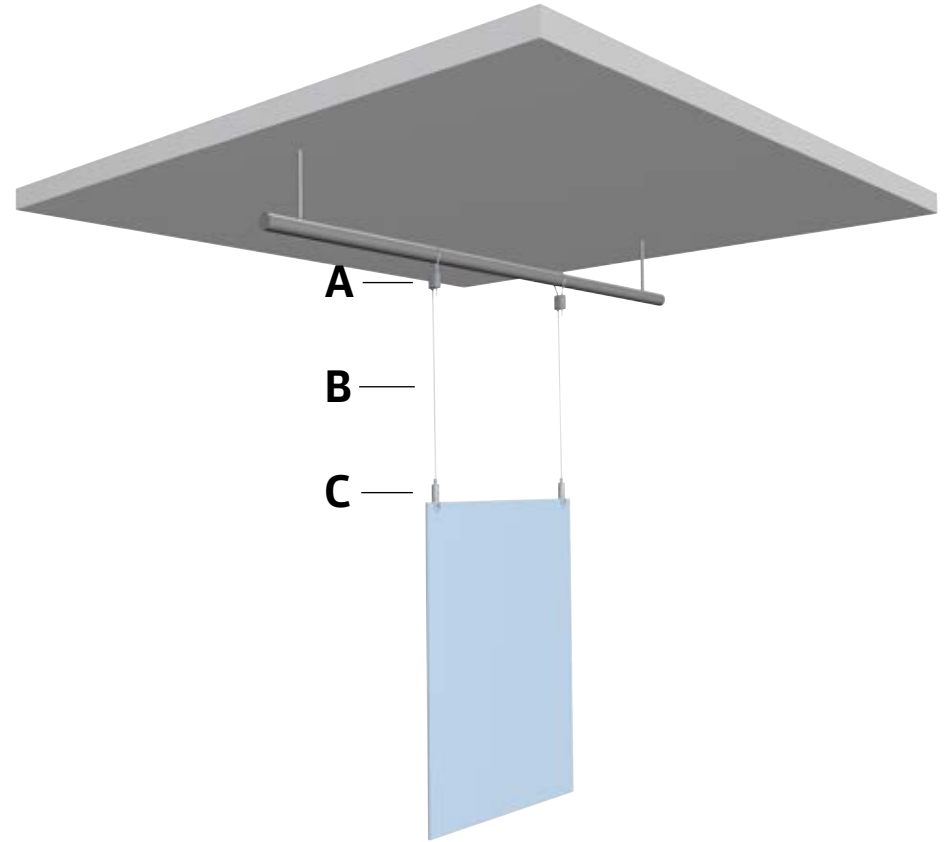

LOOP HANGER

A

A

Loop hanger
1,0 - 1,5 mm

7805.052

B

B1

Stahldraht
7 x 7,1,2 mm 10 m*

7807.350

B2

Stahldraht schwarz
7 x 7,1,2 mm 3 m*

7807.360

C

C1

Stahldrahthaken
auto grip
1,2 mm st01bl

7807.010

C3

Stahldrahthaken
auto grip
1,2 mm st02ni

7807.030

C4

Stahldrahthaken
auto grip
1,2 mm st03ni

7807.040

C5

Stahldrahtklemme
auto grip
1,2 mm stc01ni

7807.050

C6

7807.080

C7

7807.070

D

AUFHÄNGESETS 1

AUFHÄNGESETS 2

Set loop hanger
stahldraht 1,2 mm
300 cm + haken

7840.300

7840.310

AUFHÄNGESETS

1

2

A

B

C

GEZEIGTE KOMBINATION: A + B1 + C5

MÖGLICHE KOMBINATIONEN: A + B1/B2 + C1/C3/C4/C5/C6/C7

* Kabelschneider 7807.900 zur Verwendung mit Stahldraht 7 x 7 1,2 mm erhältlich.