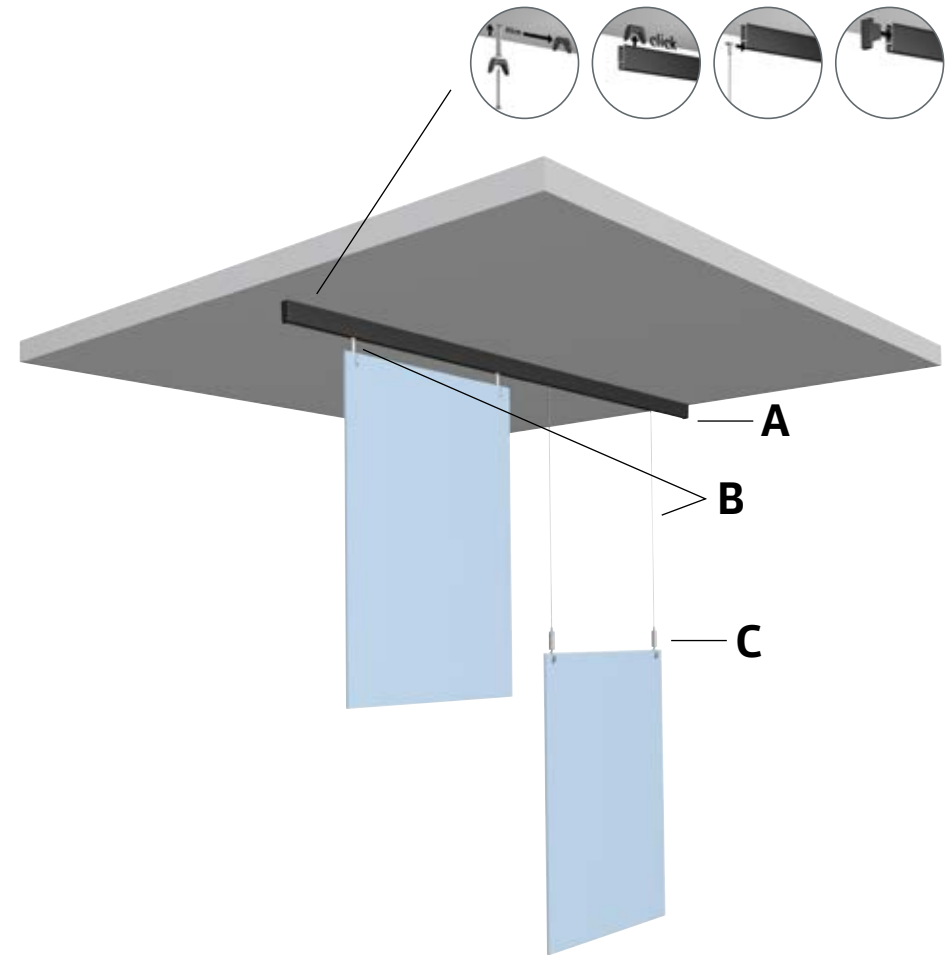

XPO RAIL

A	
XPO rail 200 cm schwarz	XPO rail 200 cm weiss/primer
05.15201	05.15200

A						
Endkappe XPO rail schwarz	Endkappe XPO rail weiss	Clip click&connect xpo rail	Fischer duopower 5 x 25 5 mm	Schraube 3,5 x 40 mm	Befestigungs-material XPO rail weiss 200 cm	Befestigungsmaterial XPO rail schwarz/alu 200 cm
05.15030	05.15020	05.15010	9.4934	9.4945	5092	5093

B		
B1	B2	B3
Stahldraht + gleiter 1,2 mm 300 cm schwarz	Stahldraht + gleiter 1,2 mm 300 cm vernickelt	Twister hook
7807.200	7807.210	9.4510

C					
C1	C3	C4	C5	C6	C7
Stahldrahthaken auto grip 1,2 mm st01bl	Stahldrahthaken auto grip 1,2 mm st02ni	Stahldrahthaken auto grip 1,2 mm st03ni	Stahldrahtklemme auto grip 1,2 mm stc01ni	Stahldrahthaken auto grip 1,2 mm std01ni vernickelt	Stahldrahthaken auto grip 1,2 mm std01bl schwarz
7807.010	7807.030	7807.040	7807.050	7807.080	7807.070

* INHALT SET BEFESTIGUNGSMATERIAL

		Anzahl 200 cm
05.15010	Clip XPO rail	6x
9.4934	Dübel Fischer 5 mm	6x
9.4945	Schraube für dübel Fischer 5 mm	6x
05.15020 / 05.15030	Endkappe XPO rail weiss/schwarz	2x
2639	Instruktion	1x

GEZEIGTE KOMBINATION: A + B3
A + B2 + C3

MÖGLICHE KOMBINATIONEN: A + B1/B2 + C1/C3/C4/C5/C6/C7
A + B3