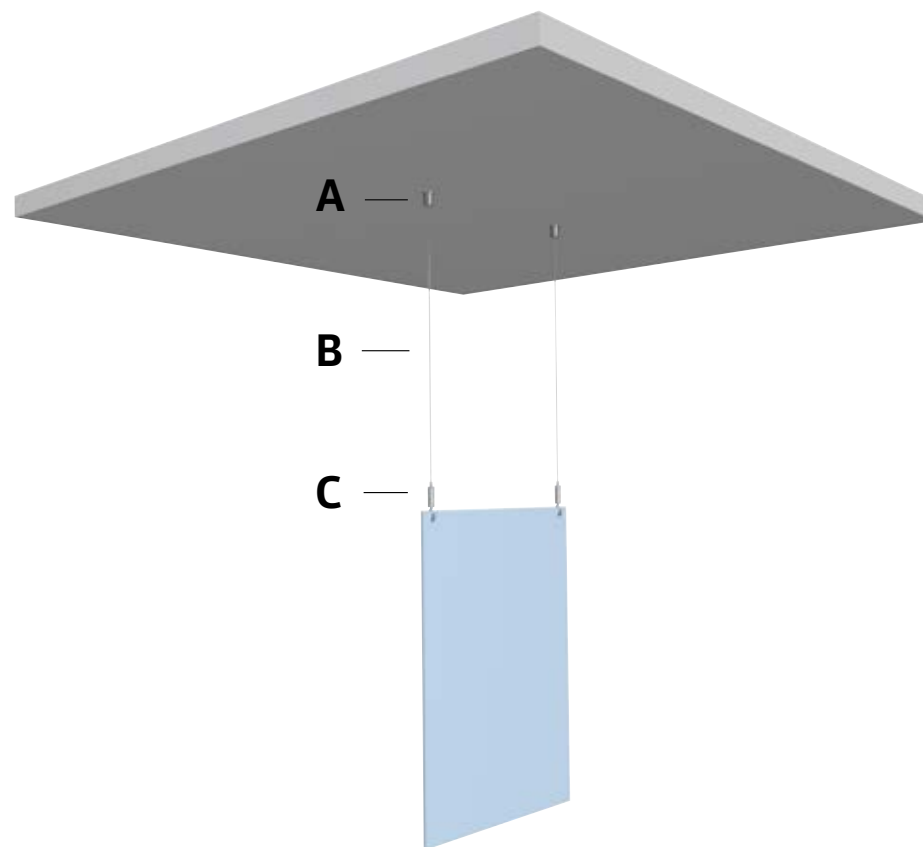

DECKE

A

A1			A2		
Deckeklemme schwarz c01bl	Fischer duopower 5 x 25 5 mm	Schraube 3,5 x 40 mm	Deckeklemme vernickelt N c01ni	Fischer duopower 5 x 25 5 mm	Schraube 3,5 x 40 mm
7807.100	9.4934	9.4945	7807.110	9.4934	9.4945

B

B1	B2	B3	B4
Stahldraht + gleiter 1,2 mm 300 cm schwarz	Stahldraht + gleiter 1,2 mm 300 cm vernickelt	Stahldraht 7 x 7 1,2 mm 10 m*	Stahldraht schwarz 7 x 7 1,2 mm 3 m*
7807.200	7807.210	7807.350	7807.360

C

C1	C3	C4	C5	C6	C7
Stahldrahtaken auto grip 1,2 mm st01bl	Stahldrahtaken auto grip 1,2 mm st02ni	Stahldrahtaken auto grip 1,2 mm st03ni	Stahldrahtklemme auto grip 1,2 mm stc01ni	Stahldrahtaken auto grip 1,2 mm std01ni vernickelt	Stahldrahtaken auto grip 1,2 mm std01bl schwarz
7807.010	7807.030	7807.040	7807.050	7807.080	7807.070

D

KOMPLETTSET
2x
Set decke 2x stahldraht 1,2 mm 300 cm + 2x deckeklemme vernickelt + 2x stahldrahtaken
7807.520

* Kabelschneider 7807.900 zur Verwendung mit Stahldraht 7 x 7 1,2 mm erhältlich.

GEZEIGTE KOMBINATION: A2 + B2+ C3

MÖGLICHE KOMBINATIONEN: A1/A2 + B1/B2 + C1/C3/C4/C5/C6/C7