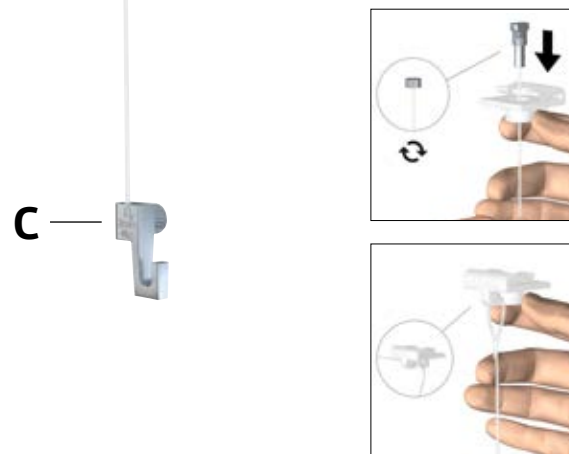

2

A

B

C

GEZEIGTE KOMBINATION: A + B1 + C5

MÖGLICHE KOMBINATIONEN: A + B1/B2 + C1/C3/C4/C5/C6/C7

* Kabelschneider 7807.900 zur Verwendung mit Stahldraht 7 x 7 1,2 mm erhältlich.

SYSTEEMPLAFOND CLIP

A

A1	A2
	
Systemdecke clip eco weiss (max. 1 kg)	Systemdecke clip eco schwarz (max. 1 kg)
7807.125	7807.126

B

B1		B2		B3		B4	
							
Twister 1 mm Perlon		Twister 2 mm Perlon		Slider economy 2 mm Perlon		Perlonschnur 2 mm spule	
30.21150	150 cm	09.23100	100 cm	9.4424	100 cm	9.4404	100 cm
30.21200	200 cm	09.23150	150 cm	9.4425	150 cm	9.4421S	500 cm
30.21300	300 cm	09.23200	200 cm	9.4426	200 cm	9.4431	
		09.23250	250 cm	9.4427	250 cm		
		09.23300	300 cm	9.4428	300 cm		
		09.23500	500 cm				
							Drahtklemme 2 mm alu

C

C1	C2
	
Auto grip	Mini haak
30.41100	9.4205

GEZEIGTE KOMBINATION: A1 + B2 + C2

MÖGLICHE KOMBINATIONEN: A1 + B3 + C2
 A1 + B2 + C2
 A1 + B1 + C1
 A1 + B4 + C2

SYSTEMDECKE CLIP-AUFHÄNGER

KOMPLETTSET

1x

Set systemdecke clip-aufhänger weiss
1x Perlon aufhängeschnüre + mini haken 4 kg