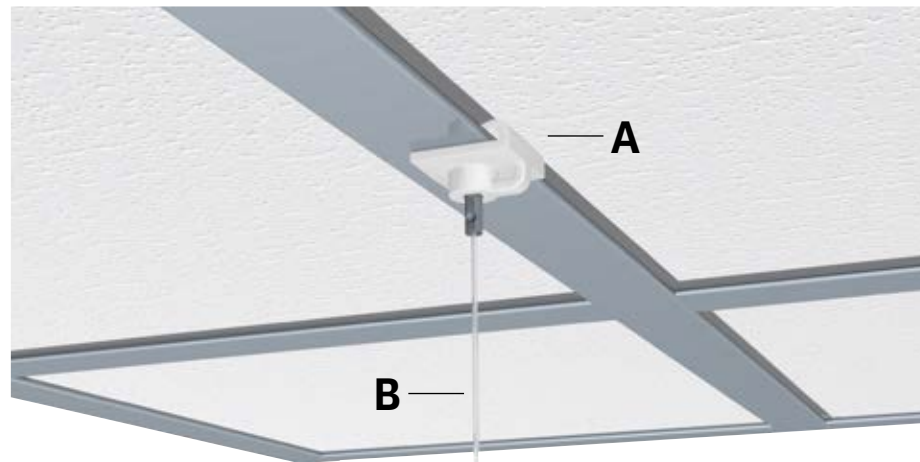

A

A1	A2
	
Systemdecke clip eco weiss (max. 1 kg)	Systemdecke clip eco schwarz (max. 1 kg)
7807.125	7807.126

B

B1		B2		B3		B4	
							
Twister 1 mm Perlon		Twister 2 mm Perlon		Slider economy 2 mm Perlon		Perlonschnur 2 mm spule	
30.21150	150 cm	09.23100	100 cm	9.4424	100 cm	9.4404	100 cm
30.21200	200 cm	09.23150	150 cm	9.4425	150 cm	9.4421S	500 cm
30.21300	300 cm	09.23200	200 cm	9.4426	200 cm	9.4431	
		09.23250	250 cm	9.4427	250 cm		
		09.23300	300 cm	9.4428	300 cm		
		09.23500	500 cm				
							Drahtklemme 2 mm alu

C

C1	C2
	
Auto grip	Mini haak
30.41100	9.4205

GEZEIGTE KOMBINATION: A1 + B2 + C2

MÖGLICHE KOMBINATIONEN: A1 + B3 + C2
 A1 + B2 + C2
 A1 + B1 + C1
 A1 + B4 + C2

SYSTEMDECKE CLIP-AUFHÄNGER

KOMPLETTSET

1x

Set systemdecke clip-aufhänger weiss
1x Perlon aufhängeschnüre + mini haken 4 kg