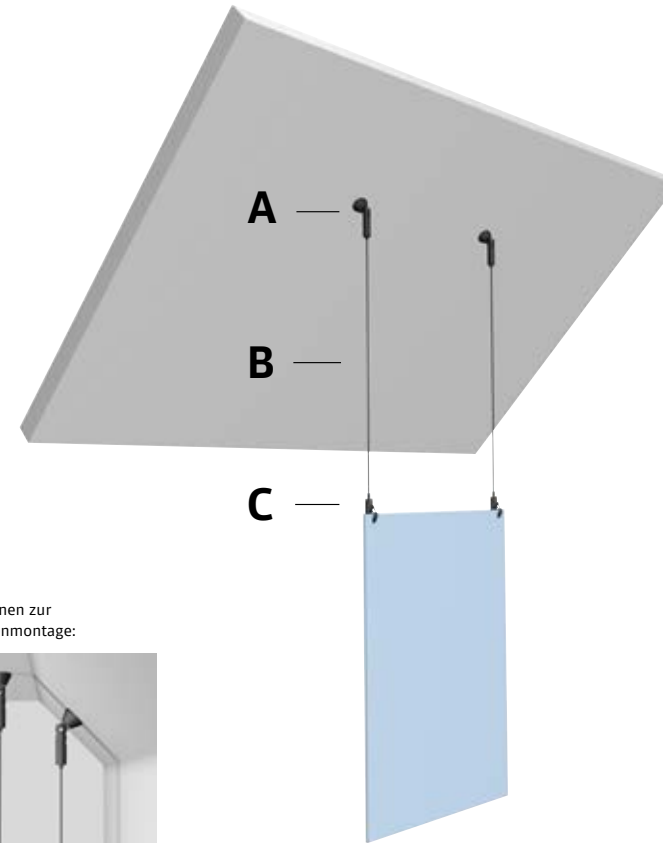

Optionen zur deckenmontage:

GEZEIGTE KOMBINATION: A2 + B2 + C1

MÖGLICHE KOMBINATIONEN: A1/A2 + B1/B2 + C1/C3/C4/C5/C6/C7