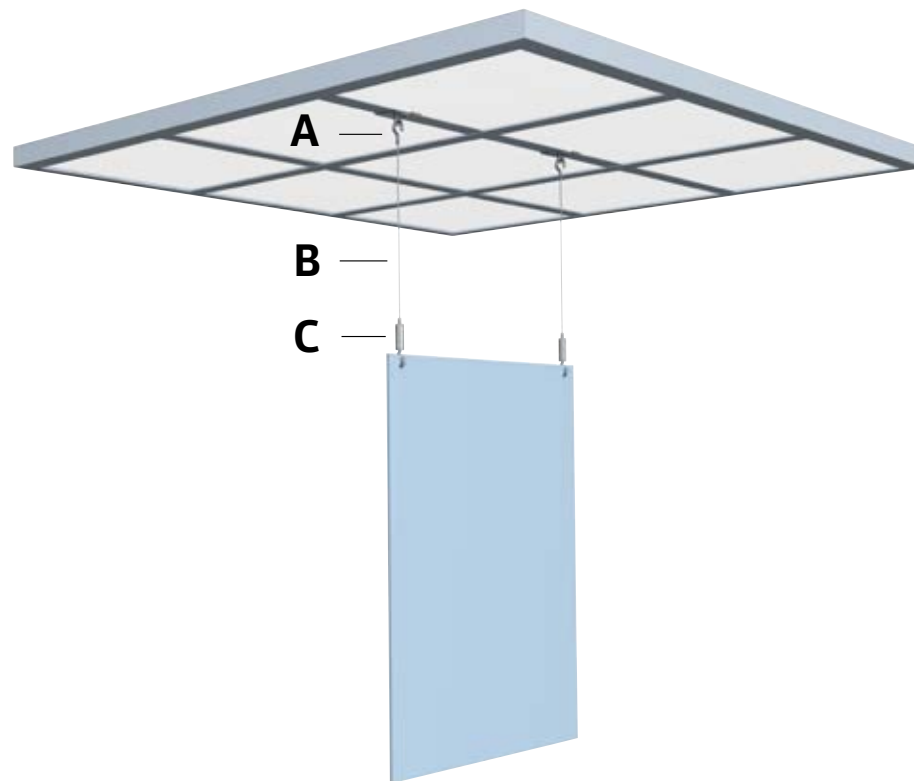

SYSTEMDECKE

A		A1	A2	A3
		Systemdeckeklemme 24 mm	Systemdeckeklemme 24 mm + aufhängung auto grip 1,2 mm	Systemdeckeklemme schwarz 24 mm
		7807.120	7807.130	7807.121

B		B1	B2	B3
		Stahldraht + haken 1,2 mm 300 cm	Stahldraht 7 x 7 1,2 mm 10 m*	Stahldraht schwarz 7 x 7 1,2 mm 3 m*
		7807.310	7807.350	7807.360

C		C1	C3	C4	C5	C6	C7
		Stahldrahtthaken auto grip 1,2 mm st01bl	Stahldrahtthaken auto grip 1,2 mm st02ni	Stahldrahtthaken auto grip 1,2 mm st03ni	Stahldrahtklemme auto grip 1,2 mm stc01ni	Stahldrahtthaken auto grip 1,2 mm std01ni vernickelt	Stahldrahtthaken auto grip 1,2 mm std01bl schwarz
		7807.010	7807.030	7807.040	7807.050	7807.080	7807.070

D		KOMPLETTSET
		Set systemdecke 2x stahldraht 1,2 mm 300 cm + 2x systemdeckeklemme + 2x stahldrahtthaken
		7807.510

GEZEIGTE KOMBINATION: A1 + B1 + C3

MÖGLICHE KOMBINATIONEN: A1 + B1 + C1/C3/C4/C5/C6/C7
A2 + B2/B3 + C1/C3/C4/C5/C6/C7

* Kabelschneider 7807.900 zur Verwendung mit Stahldraht 7 x 7 1,2 mm erhältlich.