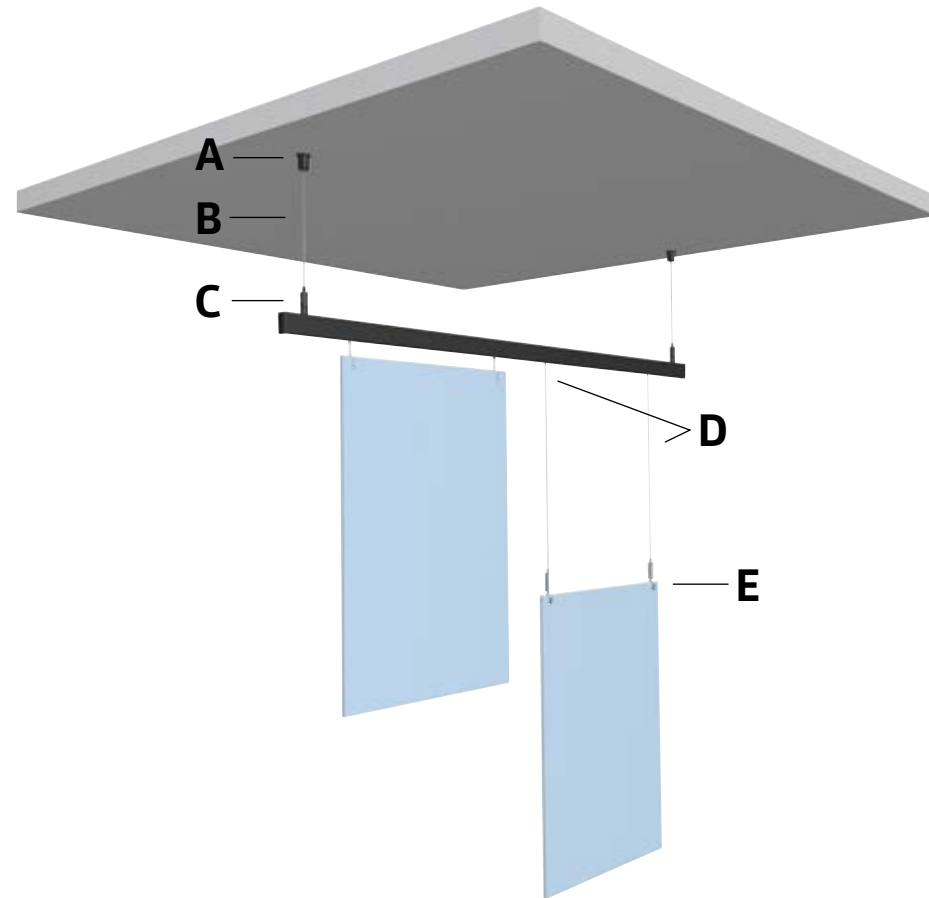

XPO RAIL FREIE AUFHÄNGUNG

A1			A2		
Deckeklemme schwarz c01bl	Fischer duopower 5 x 25 5 mm	Schraube	Deckeklemme vernickelt c01ni	Fischer duopower 5 x 25 5 mm	Schraube
7807.100	9.4934	9.4945	7807.110	9.4934	9.4945

B1	B2	B3	B4
Stahldraht + gleiter 1,2 mm 300 cm schwarz	Stahldraht + gleiter 1,2 mm 300 cm vernickelt	Stahldraht 7 x 7 1,2 mm 10 m*	stahldraht schwarz 7 x 7 1,2 mm 3 m*
7807.200	7807.210	7807.350	7807.360

C		
Aufhängeklemme xpo rail 1,2 mm	XPO rail 200 cm schwarz	Endkappe xpo rail schwarz
7807.060	05.15201	05.15030

D1	D2	D3
Stahldraht + gleiter 1,2 mm 300 cm schwarz	Stahldraht + gleiter 1,2 mm 300 cm vernickelt	Twister hook
7807.200	7807.210	9.4510

E1	E3	E4	E5	E6	E7
Stahldrahthaken auto grip 1,2 mm std01bl	Stahldrahthaken auto grip 1,2 mm std02ni	Stahldrahthaken auto grip 1,2 mm std03ni	Stahldrahtklemme auto grip 1,2 mm std01ni	Stahldrahthaken auto grip 1,2 mm std01ni vernickelt	Stahldrahthaken auto grip 1,2 mm std01bl schwarz
7807.010	7807.030	7807.040	7807.050	7807.080	7807.070

GEZEIGTE KOMBINATION: A1+B2+C+D2+E3 / A1+BD+C+D3

MÖGLICHE KOMBINATIONEN: A1/A2 + B1/B2 + C + D1/D2 + E1/E3/E4/E5/E6/E7
A1/A2 + B1/B2 + C + D3

* Kabelschneider 7807.900 zur Verwendung mit Stahldraht 7 x 7 1,2 mm erhältlich.