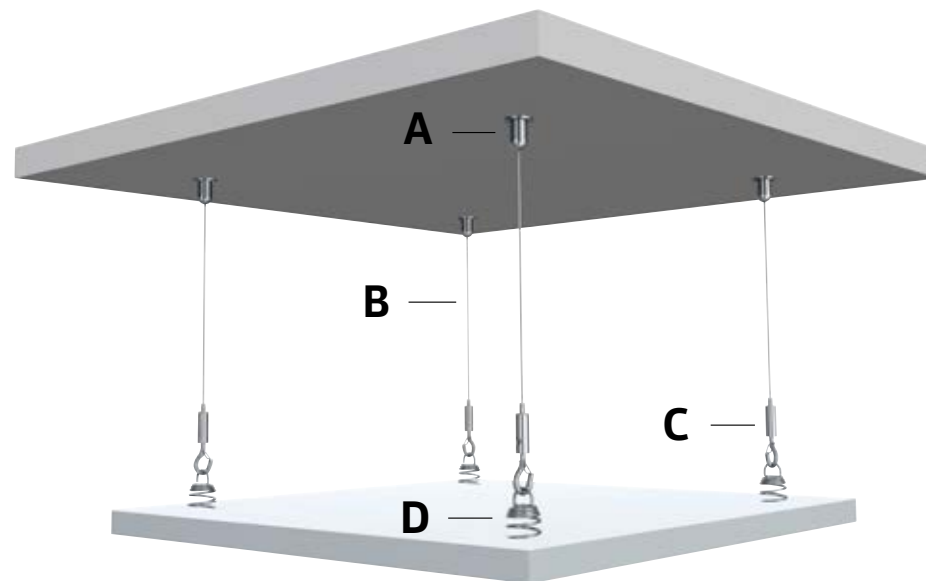

GEZEIGTE KOMBINATION: A2 + B2 + C4 + D

MÖGLICHE KOMBINATIONEN: A1/A2 + B1/B2 + C1/C3/C4 + D

SYSTEMDECKE

A		A1	A2	A3
				
		Systemdeckeklemme 24 mm	Systemdeckeklemme 24 mm + aufhängung auto grip 1,2 mm	Systemdeckeklemme schwarz 24 mm
		7807.120	7807.130	7807.121