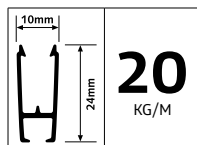

XPO RAIL

A	A
XPO rail 200 cm noir	XPO rail 200 cm blanc brut
05.15201	05.15200