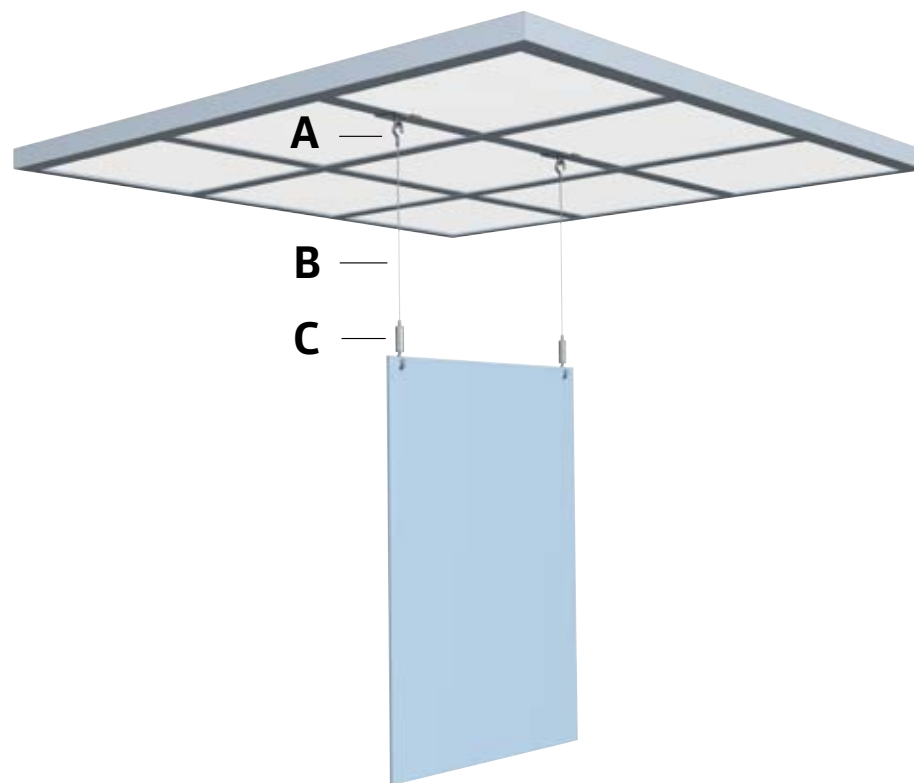

FAUX PLAFOND

A		A1	A2	A3
		Attache faux plafond 24 mm	Attache faux plafond 24 mm + suspension auto bloquant 1,2 mm	Attache faux plafond noir 24 mm
		7807.120	7807.130	7807.121

B		B1	B2	B3
		Fil en acier + crochet 1,2 mm 300 cm	Fil en acier 7 x 7 1,2 mm 10 m*	Fil en acier noir 7 x 7 1,2 mm 3 m*
		7807.310	7807.350	7807.360

C		C1	C3	C4	C5	C6	C7
		Crochet auto bloquant fil en acier 1,2 mm st01bl	Crochet auto bloquant fil en acier 1,2 mm st02ni	Crochet auto bloquant fil en acier 1,2 mm st03ni	Crochet arrêt auto bloquant fil en acier 1,2 mm stc01ni	Crochet auto bloquant fil en acier 1,2 mm std01ni	Crochet auto bloquant fil en acier 1,2 mm std01bl
		7807.010	7807.030	7807.040	7807.050	7807.080	7807.070

D	COMPLETE SET
	Set faux plafond 2x fil en acier 1,2 mm 300 cm + 2x attache faux plafond + 2x crochet auto bloquant fil en acier
	7807.510

COMBINAISON AFFICHÉE: A1 + B1 + C3

COMBINAISONS POSSIBLES: A1 + B1 + C1/C3/C4/C5/C6/C7
A2 + B2/B3 + C1/C3/C4/C5/C6/C7

* Coupe-câble 7807.900 disponible pour utilisation avec fil en acier 7 x 7 1,2 mm.