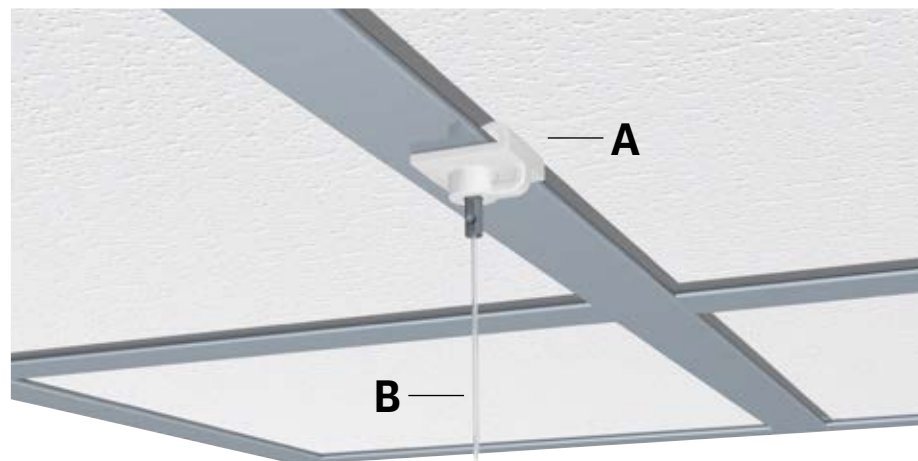

FAUX PLAFOND CLIP

A

A1	A2
Faux plafond eco clip blanc (max. 1 kg)	Faux plafond eco clip noir (max. 1 kg)
7807.125	7807.126

B

B1	B2	B3	B4
Twister 1 mm Perlon	Twister 2 mm Perlon	Slider economy 2 mm Perlon	Bobine de fil en Perlon 2 mm
30.21150 | 150 cm	09.23100 | 100 cm	9.4424 | 100 cm	9.4404 | 100 cm
30.21200 | 200 cm	09.23150 | 150 cm	9.4425 | 150 cm	9.4421S | 500 cm
30.21300 | 300 cm	09.23200 | 200 cm	9.4426 | 200 cm	Serre-câble 2 mm alu
	09.23250 | 250 cm	9.4427 | 250 cm	9.4431
	09.23300 | 300 cm	9.4428 | 300 cm	
	09.23500 | 500 cm		

C

C1	C2
Auto grip	Mini crochet
30.41100	9.4205

COMBINAISON AFFICHÉE: A1 + B2 + C2

COMBINAISONS POSSIBLES:
A1 + B3 + C2
A1 + B2 + C2
A1 + B1 + C1
A1 + B4 + C2