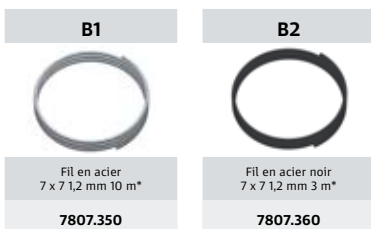

COMBINAISON AFFICHÉE: A2 + B2+ C3

COMBINAISONS POSSIBLES: A1/A2 + B1/B2 + C1/C3/C4/C5/C6/C7

PLAFOND MURAL INCLINÉ

A

B

C

* Coupe-câble 7807.900 disponible pour utilisation avec fil en acier 7 x 7 1,2 mm.

COMBINAISON AFFICHÉE: A2 + B2 + C1