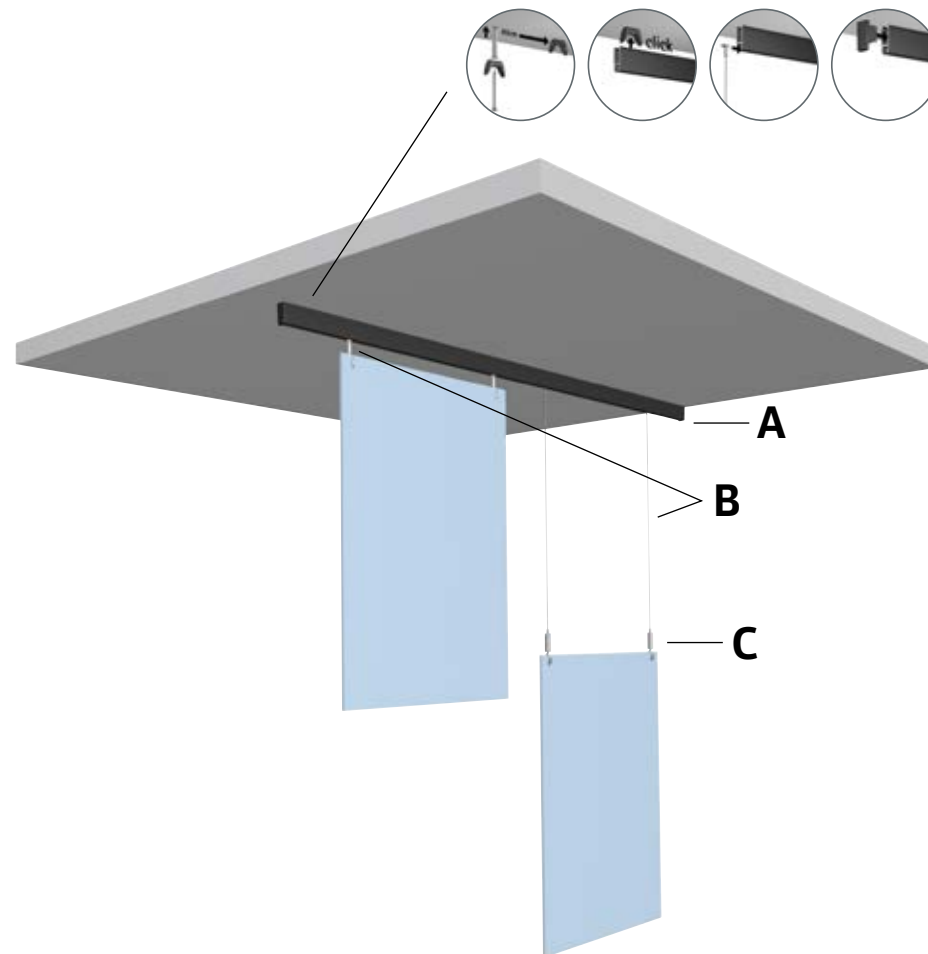

XPO RAIL

A	A
XPO rail 200 cm noir	XPO rail 200 cm blanc brut
05.15201	05.15200

A						
Embout d'arrêt XPO rail noir	Embout d'arrêt XPO rail blanc	Clip click&connect XPO rail	Fischer duopower 5 x 25 5 mm	Vis 3,5 x 40 mm	Jeu de montage XPO rail blanc 200 cm	Jeu de montage XPO rail noir/ alu 200 cm
05.15030	05.15020	05.15010	9.4934	9.4945	5092	5093

B	B1	B2	B3
Fil en acier + cylindre 1,2 mm 300 cm noir	Fil en acier + cylindre 1,2 mm 300 cm nickelé	Twister hook	
7807.200	7807.210	9.4510	

C	C1	C3	C4	C5	C6	C7
Crochet auto bloquant fil en acier 1,2 mm st01bl	Crochet auto bloquant fil en acier 1,2 mm st02ni	Crochet auto bloquant fil en acier 1,2 mm st03ni	Crochet arrêt auto bloquant fil en acier 1,2 mm stc01ni	Crochet auto bloquant fil en acier 1,2 mm std01ni	Crochet auto bloquant fil en acier 1,2 mm std01bl	
7807.010	7807.030	7807.040	7807.050	7807.080	7807.070	

* CONTENU JEU DE MONTAGE

		Quantité 200 cm
05.15010	Clip XPO rail	6x
9.4934	Cheville fischer 5 mm	6x
9.4945	Vis pour cheville fischer 5 mm	6x
05.15020 / 05.15030	Embout xpo rail blanc/noir	2x
2639	Instruction	1x

COMBINAISON AFFICHÉE: A + B3
A + B2 + C3

COMBINAISONS POSSIBLES: A + B1/B2 + C1/C3/C4/C5/C6/C7
A + B3