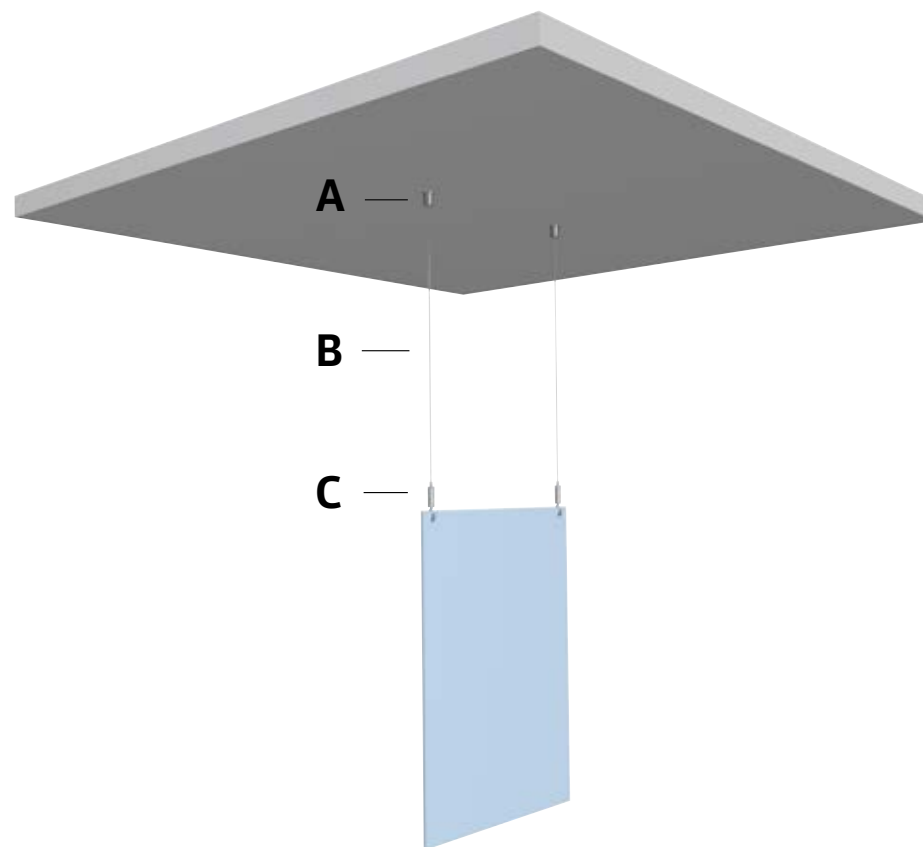

D

KIT COMPLET

2x
Set plafond 2x fil en acier 1,2 mm 300 cm + 2x attache plafond nickelé + 2x crochet auto bloquant fil en acier
7807.520

* Coupe-câble 7807.900 disponible pour utilisation avec fil en acier 7 x 7 1,2 mm.