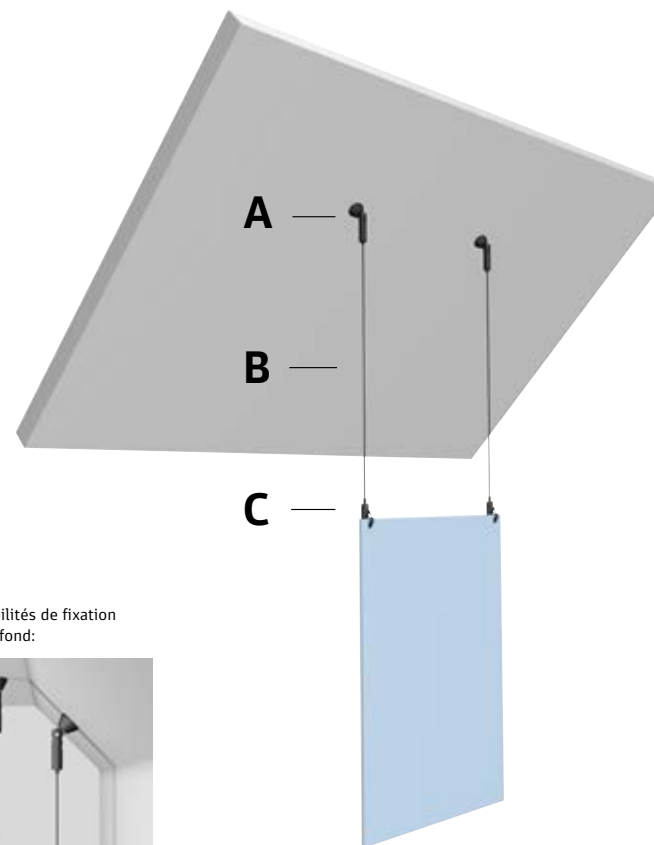

COMBINAISON AFFICHÉE: A2 + B2+ C3

COMBINAISONS POSSIBLES: A1/A2 + B1/B2 + C1/C3/C4/C5/C6/C7

PLAFOND MURAL INCLINÉ

A

B

C

* Coupe-câble 7807.900 disponible pour utilisation avec fil en acier 7 x 7 1,2 mm.

COMBINAISON AFFICHÉE: A2 + B2 + C1