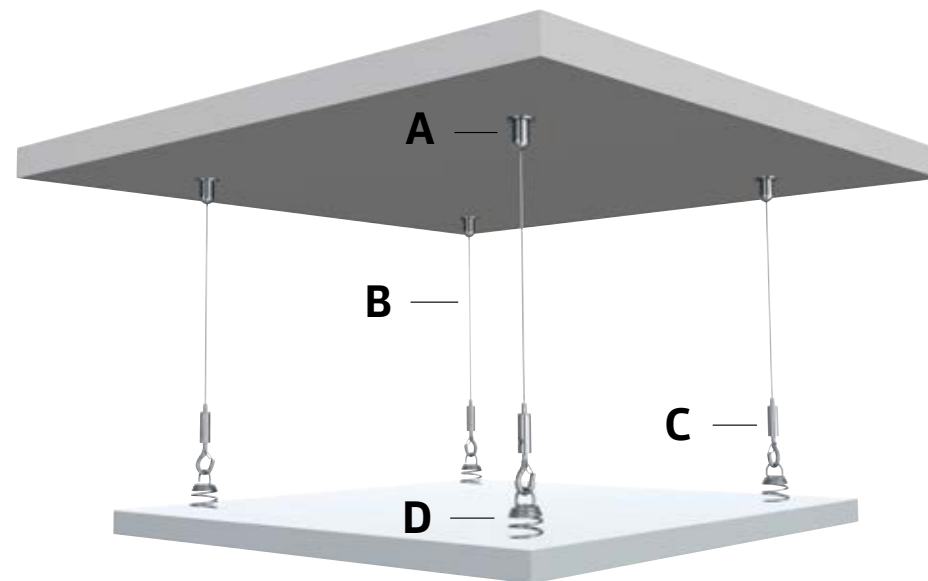

* Coupe-câble 7807.900 disponible pour utilisation avec fil en acier 7 x 7 1,2 mm.

COMBINAISON AFFICHÉE: A2 + B2 + C4 + D

COMBINAISONS POSSIBLES: A1/A2 + B1/B2 + C1/C3/C4 + D

FAUX PLAFOND

A		A1	A2	A3
				
		Attache faux plafond 24 mm	Attache faux plafond 24 mm + suspension auto bloquant 1,2 mm	Attache faux plafond noir 24 mm
		7807.120	7807.130	7807.121