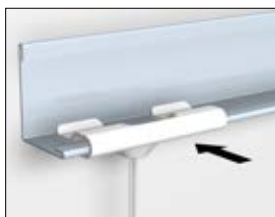

SUSPENSION FAUX PLAFOND

SUSPENSION FAUX PLAFOND

Suspension faux plafond

7807.135

FILS DE SUSPENSION

9.4424

Slider economy

9.4425

Slider economy

9.4426

Slider economy

9.4427

Slider economy

9.4428

Slider economy

CROCHET

9.4205

4 kg manuel

MAX.

4

KG/M

10

ANS DE
GARANTIE