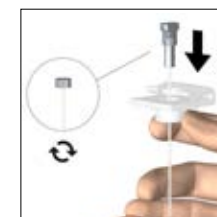

C

C1	C2
	
Auto grip	Mini crochet
30.41100	9.4205

COMBINAISON AFFICHÉE: A1 + B2 + C2

COMBINAISONS POSSIBLES:
 A1 + B3 + C2
 A1 + B2 + C2
 A1 + B1 + C1
 A1 + B4 + C2

CLIP DE SUSPENSION FAUX PLAFOND

KIT KOMPLET