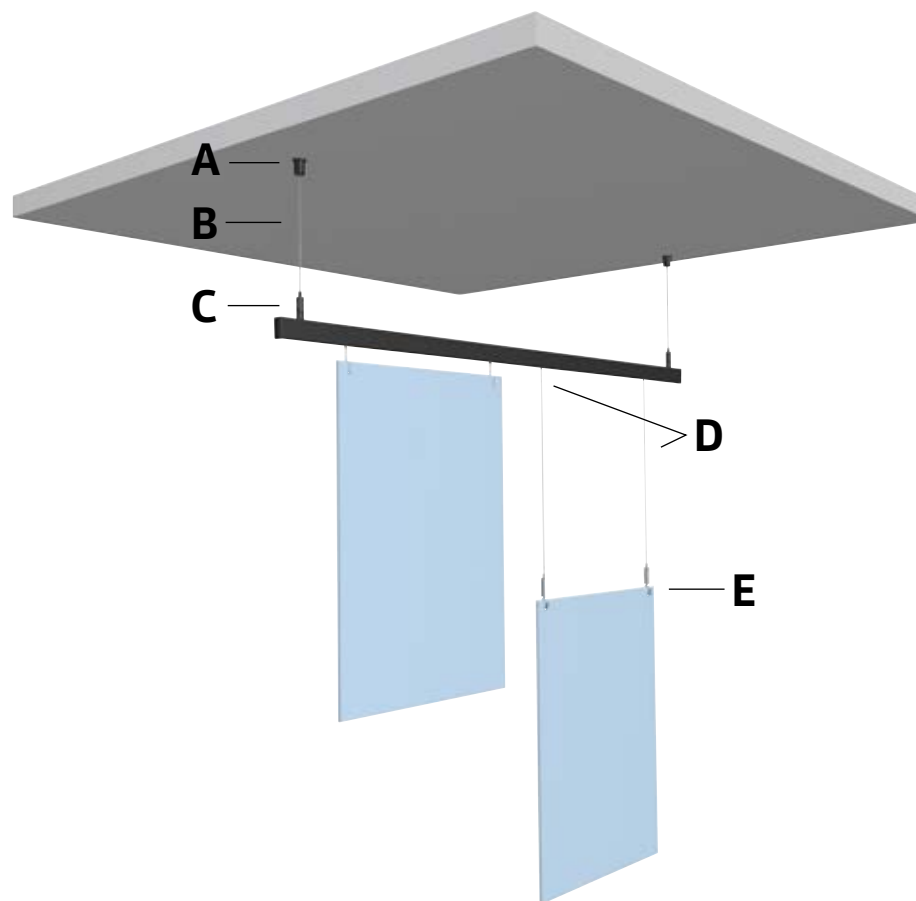

XPO RAIL SUSPENSION LIBRE

A1			A2		
Attache plafond Noir c01bl	Fischer duopower 5 x 25 5 mm	Vis	Attache plafond Nickelulé c01ni	Fischer duopower 5 X 25 5 mm	Vis
7807.100	9.4934	9.4945	7807.110	9.4934	9.4945

B1	B2	B3	B4
Fil en acier + cylindre 1,2 mm 300 cm noir	Fil en acier + cylindre 1,2 mm 300 cm nickelé	Fil en acier 7 x 7 1,2 mm 10 m*	Fil en acier noir 7 x 7 1,2 mm 3 m*
7807.200	7807.210	7807.350	7807.360

C		
Support d'attache XPO rail 1,2 mm	XPO rail 200 cm noir	Embout d'arrêt XPO rail noir
7807.060	05.15201	05.15030

D1	D2	D3
Fil en acier + cylindre 1,2 mm 300 cm noir	Fil en acier + cylindre 1,2 mm 300 cm nickelé	Twister hook
7807.200	7807.210	9.4510

E1	E3	E4	E5	E6	E7
Crochet auto bloquant fil en acier 1,2 mm st01bl	Crochet auto bloquant fil en acier 1,2 mm st02ni	Crochet auto bloquant fil en acier 1,2 mm st03ni	Crochet arrêt auto bloquant fil en acier 1,2 mm stc01ni	Crochet auto bloquant fil en acier 1,2 mm std01ni	Crochet auto bloquant fil en acier 1,2 mm std01bl
7807.010	7807.030	7807.040	7807.050	7807.080	7807.070

COMBINAISON AFFICHÉE: A1+B2+C+D2+E3 / A1+BD+C+D3

COMBINAISONS POSSIBLES:
A1/A2 + B1/B2 + C + D1/D2 +
E1/E3/E4/E5/E6/E7
A1/A2 + B1/B2 + C + D3

* Coupe-câble 7807.900 disponible pour utilisation avec fil en acier 7 x 7 1,2 mm.