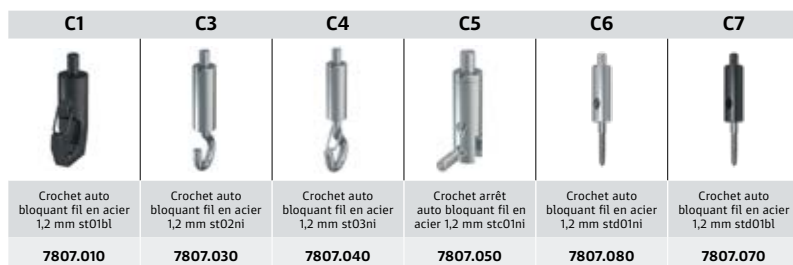

D

KIT COMPLET

2x
Set plafond 2x fil en acier 1,2 mm 300 cm + 2x attache plafond nickelé + 2x crochet auto bloquant fil en acier
7807.520

* Coupe-câble 7807.900 disponible pour utilisation avec fil en acier 7 x 7 1,2 mm.

COMBINAISON AFFICHÉE: A2 + B2+ C3

COMBINAISONS POSSIBLES: A1/A2 + B1/B2 + C1/C3/C4/C5/C6/C7

PLAFOND MURAL INCLINÉ

A

B

C

* Coupe-câble 7807.900 disponible pour utilisation avec fil en acier 7 x 7 1,2 mm.

COMBINAISON AFFICHÉE: A2 + B2 + C1

COMBINAISONS POSSIBLES: A1/A2 + B1/B2 + C1/C3/C4/C5/C6/C7

PLAFOND ACOUSTIQUE

A

A1			A2		
					
Attache plafond noir c01bl	Fischer duo power 5 x 25 5 mm	Vis 3,5 x 40 mm	Attache plafond nickelé c01ni	Fischer duo power 5 x 25 5 mm	Vis 3,5 x 40 mm
7807.100	9.4934	9.4945	7807.110	9.4934	9.4945