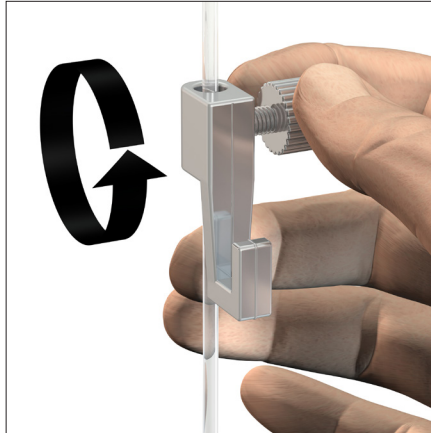

ArtiTeq®

SET GALLERY HOOK

Nickel - 18 mm

max 4kg

Article nr. 9.6553

White - 18 mm

max 4kg

Article nr. 9.6554

Brass - 18 mm

max 4kg

Article nr. 9.6555

Nickel - 20 mm

max 20kg

Article nr. 9.6550

White - 20 mm

max 20kg

Article nr. 9.6551

Brass - 20 mm

max 20kg

Article nr. 9.6552

ARTITEQ.COM

ARTITEQ
Herastraat 39 | 5047 TX Tilburg (NL) | info@artiteq.com