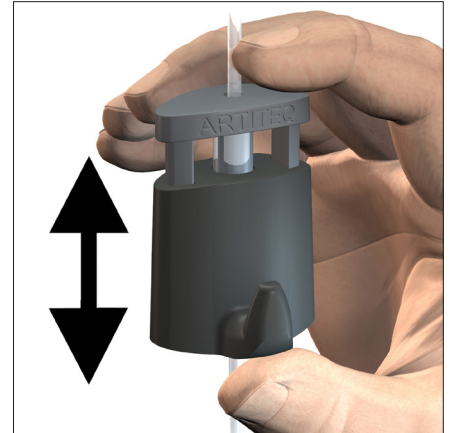

ArtiTeq®

SET GALLERY HOOK

Nickel - 18 mm

max 4kg

Article nr. 9.6553

White - 18 mm

max 4kg

Article nr. 9.6554

Brass - 18 mm

max 4kg

Article nr. 9.6555

Nickel - 20 mm

max 20kg

Article nr. 9.6550

White - 20 mm

max 20kg