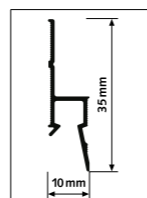

DECO RAIL

20
KG/M

10
ANS
DE GARANTIE