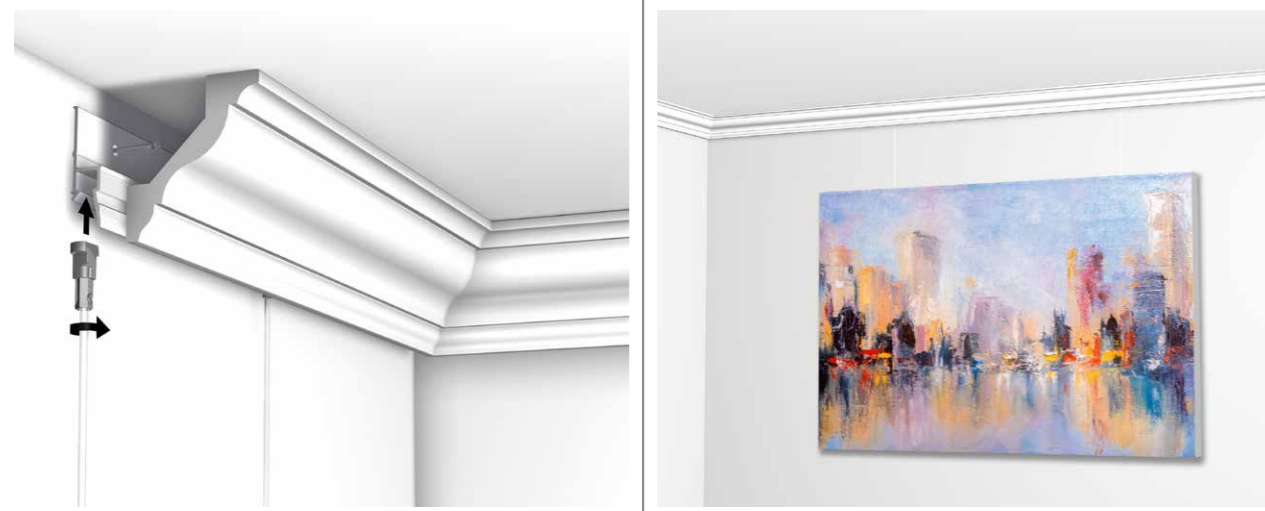

DECO RAIL / DECO RAIL LED

DECO RAIL (EN ASSOCIATION AVEC DES CORNICHES)

DECO RAIL LED (EN ASSOCIATION AVEC PROFIL D'ÉCLAIRAGE)

SHADOWLINE

SHADOWLINE DRYWALL (EN ASSOCIATION AVEC DU PLACOPLÂTRE)

SHADOWLINE MASONRY (EN ASSOCIATION AVEC LES MURS EN PIERRE)

DECO RAIL

20
KG/M

10
ANS
DE GARANTIE

4 VIS / M

vidéo
d'installation

Des murs sobres mais néanmoins aménagés de manière flexible avec le système Deco Rail

Le système Deco Rail est un rail de suspension pour les tableaux et les décorations murales à installer derrière une corniche. Le système de suspension est ainsi invisible mais offre néanmoins tous les avantages d'un système de suspension flexible. Les murs à la finition sobre restent intacts tandis que vous pouvez à tout moment suspendre et déplacer des tableaux. Les fils de suspension peuvent être cliqués n'importe où dans le rail derrière la corniche. C'est là le principal avantage du système Deco Rail : la flexibilité et la garantie d'une finition de qualité. Il existe de nombreux styles de corniches, le rail de suspension peut être installé derrière tous les types de corniches. Nous proposons trois styles de corniches différents pour le système Deco Rail : Basic, Modern et Classic.

CIMAISE / CORNICES

DECO RAIL - BLANC BRUT RAL 9016	CX 110 BASIC	CX 126 MODERN	C 213 T CLASSIC
NO D'ARTICLE 200 cm 05.75100	05.75110	05.75126	05.75213
DIMENSIONS (CORNICHES)	4 x 4,5 x 200 cm	9 x 9 x 200 cm	8 x 8 x 200 cm