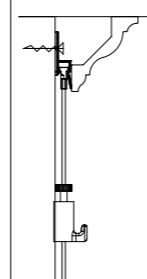

DECO RAIL

20
KG/M

10
ANS
DE GARANTIE

4 VIS / M

vidéo
d'installation

Des murs sobres mais néanmoins aménagés de manière flexible avec le système Deco Rail

Le système Deco Rail est un rail de suspension pour les tableaux et les décorations murales à installer derrière une corniche. Le système de suspension est ainsi invisible mais offre néanmoins tous les avantages d'un système de suspension flexible. Les murs à la finition sobre restent intacts tandis que vous pouvez à tout moment suspendre et déplacer des tableaux. Les fils de suspension peuvent être cliqués n'importe où dans le rail derrière la corniche. C'est là le principal avantage du système Deco Rail : la flexibilité et la garantie d'une finition de qualité. Il existe de nombreux styles de corniches, le rail de suspension peut être installé derrière tous les types de corniches. Nous proposons trois styles de corniches différents pour le système Deco Rail : Basic, Modern et Classic.

CIMAISE / CORNICES

DECO RAIL - BLANC BRUT RAL 9016	CX 110 BASIC	CX 126 MODERN	C 213 T CLASSIC
NO D'ARTICLE 200 cm 05.75100	05.75110	05.75126	05.75213
DIMENSIONS (CORNICHES)	4 x 4,5 x 200 cm	9 x 9 x 200 cm	8 x 8 x 200 cm