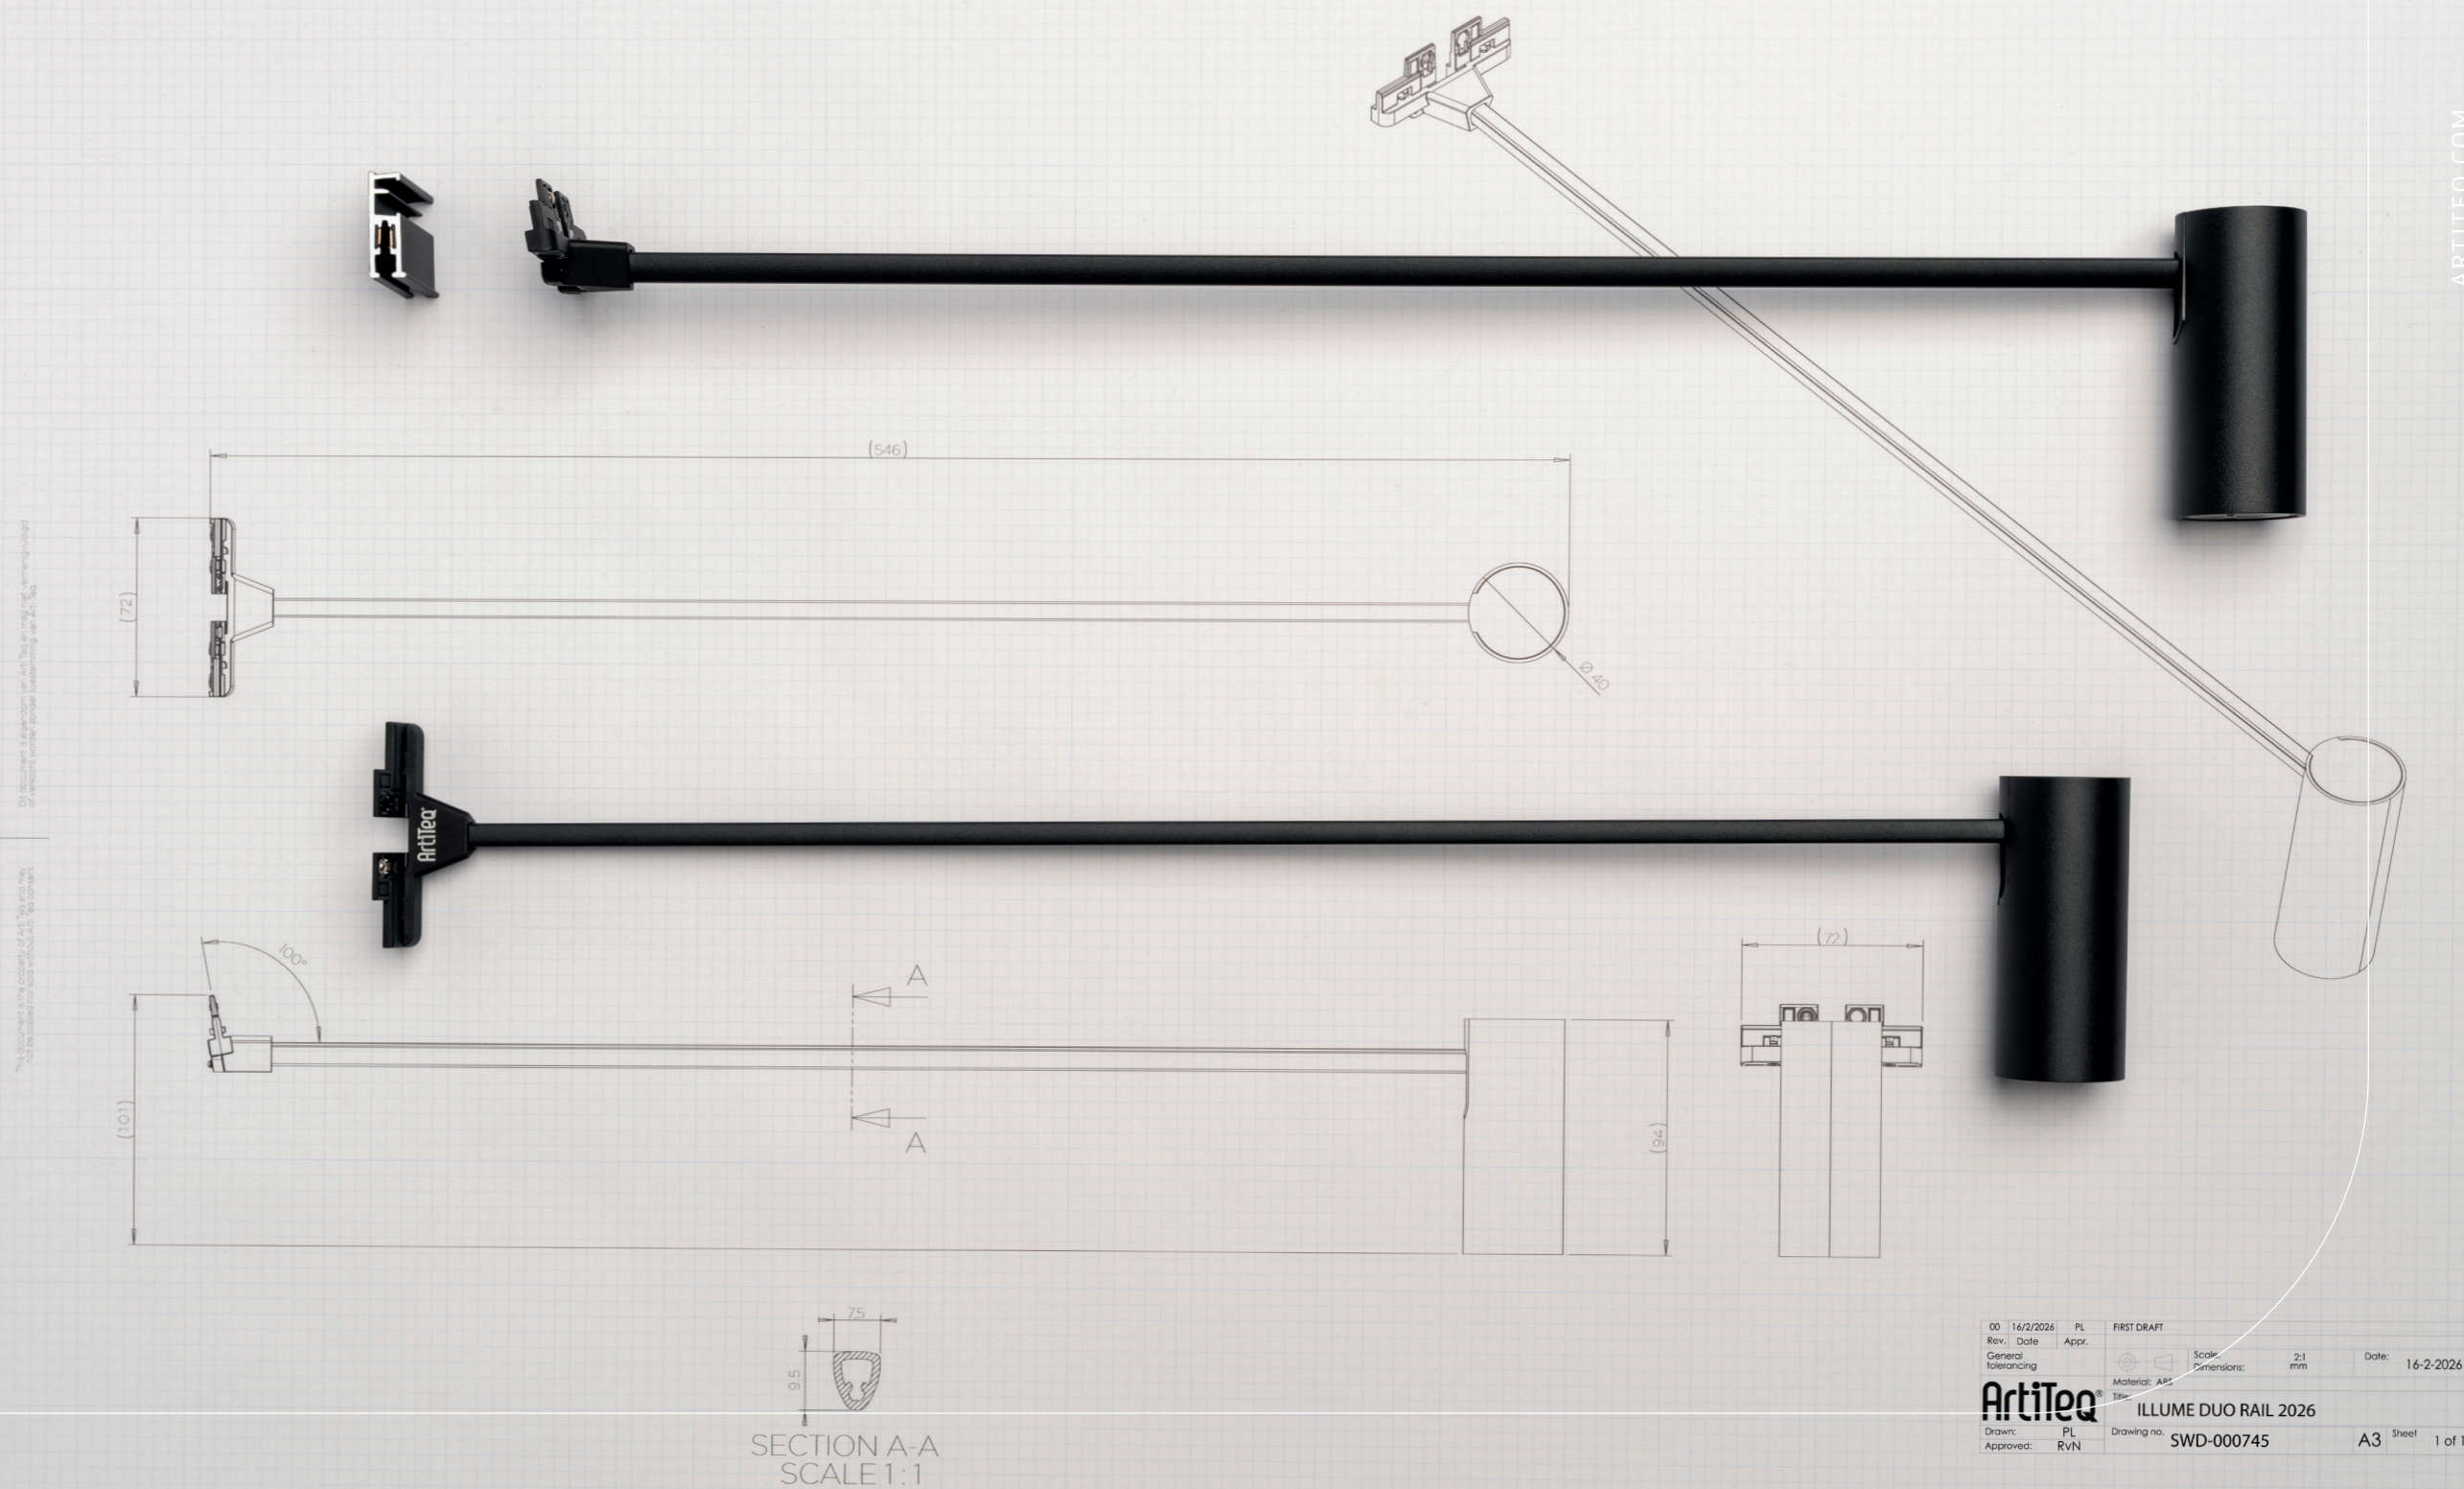

DE ILLUME DUO RAIL IS GEEN TOEVOEGING AAN DE MUUR, HET IS DE MUUR.

EEN ARCHITECTONISCH ELEMENT DAT KUNST EN RUIMTE VERBINDT MET EEN LIJN VAN LICHT.

ILLUME DUO RAIL

De basis van het Illume concept

De 48V-rail vormt het hart van het systeem: krachtig, discreet en esthetisch in balans. Dankzij de beproefde Illume Click&Connect bevestiging is installatie eenvoudig en stabiel. De geïntegreerde stroomvoorziening blijft onzichtbaar, terwijl de rail belastbaar is tot 60 kg/m. Verkrijgbaar in mat wit en mat zwart, voor subtiele integratie of uitgesproken contrast.

Separate ruimte voor de betrouwbare Click&Connect verbinding

Separate ruimte voor het plaatsen, borgen en stellen van de Illume Beam armatuur

Separate ruimte voor het veilig ophangen en borgen van de Artiteq Twister ophangdraden

Easy and secure

ILLUME BEAM

Licht dat kunst onthult

Met een CRI van 98++ biedt de geïntegreerde LED daglichtkwaliteit op museumniveau. De verstelbare kop (180°) en variabele hoogte zorgen voor maximale controle over de lichtbundel. Beschikbaar met 15°-24°-40° stralingshoeken, ideaal voor galeries, musea en hoogwaardige interieurs. Licht dat niet afleidt, maar aandacht leidt. In een handomdraai wordt het armatuur op twee plaatsen geborgd in de rail, veilig en eenvoudig. Doordat het armatuur onafhankelijk kan worden gesteld, vormt het totaalbeeld één strakke lijn op de muur.

Een variabele stralingshoek zorgt ervoor dat zowel kleine als grote kunstwerken gericht kunnen worden uitgelicht, zodat de aandacht naar het kunstwerk wordt geleid, precies daar waar die hoort te zijn.