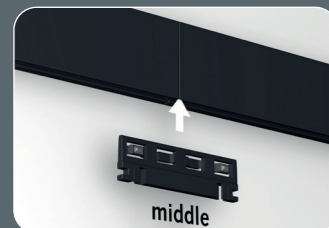

Auto Grip Lock Haak
TS000218 15-40 kg

credits: @rumahinterior.nl

AANSLUITSTUKKEN

Details die verdwijnen

De flinterdunne aansluitstukken klikken zonder gereedschap in de rail en volgen dezelfde vormtaal. Daardoor blijft alles strak, veilig en elegant. Techniek die niet zichtbaar is, maar voelbaar in kwaliteit.

Elegant & simple

credits: @custom.debiest

LIVE-END

Multifunctionele aansluiting

De aansluiting voor de stroomtoevoer is als het ware een verlengstuk van de rail: hetzelfde formaat en dezelfde strakke vormgeving. De stroomdraad kan op drie gewenste posities worden weggewerkt, zodat deze volledig uit het zicht verdwijnt. Een 3 meter lange stroomkabel, die zowel in wit als zwart wordt geleverd, zorgt ervoor dat de driver op een gewenste plaats kan worden weggewerkt.