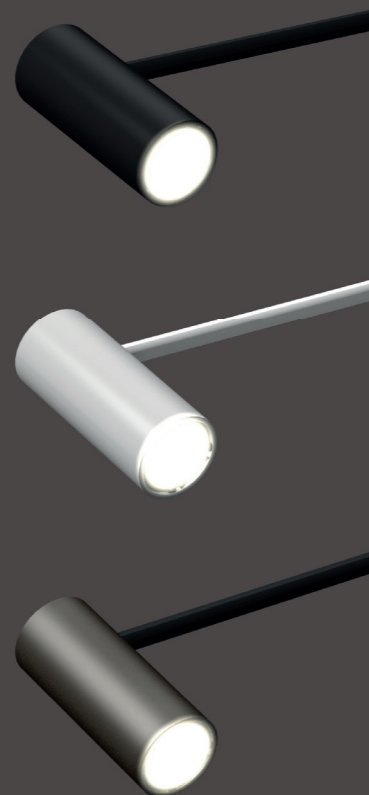

DE ILLUME DUO RAIL IS GEEN TOEVOEGING AAN DE MUUR, HET IS DE MUUR.

EEN ARCHITECTONISCH ELEMENT DAT KUNST EN RUIMTE VERBINDT MET EEN LIJN VAN LICHT.

ILLUME DUO RAIL

De basis van het Illume concept

De 48V-rail vormt het hart van het systeem: krachtig, discreet en esthetisch in balans. Dankzij de beproefde Illume Click&Connect bevestiging is installatie eenvoudig en stabiel. De geïntegreerde stroomvoorziening blijft onzichtbaar, terwijl de rail belastbaar is tot 60 kg/m. Verkrijgbaar in mat wit en mat zwart, voor subtiele integratie of uitgesproken contrast.

Easy and secure

ILLUME BEAM

Licht dat kunst onthult

Met een CRI van 98++ biedt de geïntegreerde LED daglichtkwaliteit op museumniveau. De verstelbare kop (180°) en variabele hoogte zorgen voor maximale controle over de lichtbundel. Beschikbaar met 15°-24°-40° stralingshoeken, ideaal voor galeries, musea en hoogwaardige interieurs. Licht dat niet afleidt, maar aandacht leidt. In een handomdraai wordt het armatuur op twee plaatsen geborgd in de rail, veilig en eenvoudig. Doordat het armatuur onafhankelijk kan worden gesteld, vormt het totaalbeeld één strakke lijn op de muur.

ILLUME BEAM

Precisie in kleur en licht

Het assortiment is in zijn geheel verkrijgbaar in twee populaire kleuren: mat zwart en fris mat wit. Zowel de rail, de armaturen als de aansluitstukken worden in deze kleuren geleverd. Voor de moderne en trendbewuste gebruiker is er een brons (donkerbruin) armatuur beschikbaar, wat een extra toevoeging vormt binnen een modern en eigentijds interieur.

Een variabele stralingshoek zorgt ervoor dat zowel kleine als grote kunstwerken gericht kunnen worden uitgelicht, zodat de aandacht naar het kunstwerk wordt geleid, precies daar waar die hoort te zijn.