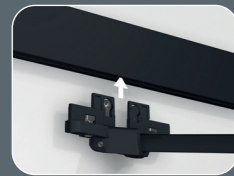

Separate ruimte voor het plaatsen, borgen en stellen van de Illume Beam armatuur