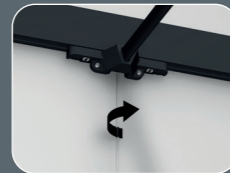

Easy and secure

ILLUME BEAM

Licht dat kunst onthult

Met een CRI van 98++ biedt de geïntegreerde LED daglichtkwaliteit op museumniveau. De verstelbare kop (180°) en variabele hoogte zorgen voor maximale controle over de lichtbundel. Beschikbaar met 15°-24°-40° stralingshoeken, ideaal voor galeries, musea en hoogwaardige interieurs. Licht dat niet afleidt, maar aandacht leidt. In een handomdraai wordt het armatuur op twee plaatsen geborgd in de rail, veilig en eenvoudig. Doordat het armatuur onafhankelijk kan worden gesteld, vormt het totaalbeeld één strakke lijn op de muur.