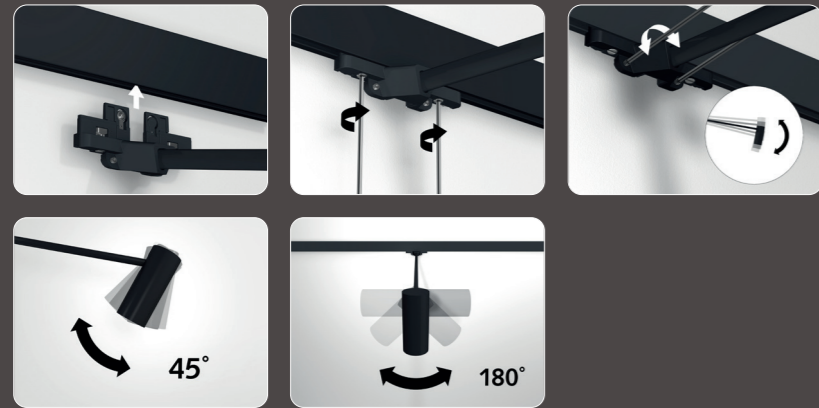

DE ILLUME DUO RAIL IS GEEN TOEVOEGING AAN DE MUUR, HET IS DE MUUR.

EEN ARCHITECTONISCH ELEMENT DAT KUNST EN RUIMTE VERBINDT MET EEN LIJN VAN LICHT.

ILLUME DUO RAIL

De basis van het Illume concept

De 48V-rail vormt het hart van het systeem: krachtig, discreet en esthetisch in balans. Dankzij de beproefde Illume Click&Connect bevestiging is installatie eenvoudig en stabiel. De geïntegreerde stroomvoorziening blijft onzichtbaar, terwijl de rail belastbaar is tot 60 kg/m. Verkrijgbaar in mat wit en mat zwart, voor subtiele integratie of uitgesproken contrast.

Separate ruimte voor de betrouwbare Click&Connect verbinding

Separate ruimte voor het plaatsen, borgen en stellen van de Illume Beam armatuur

Separate ruimte voor het veilig ophangen en borgen van de Artiteq Twister ophangdraden

Easy and secure

ILLUME BEAM

Licht dat kunst onthult

Met een CRI van 98++ biedt de geïntegreerde LED daglichtkwaliteit op museumniveau. De verstelbare kop (180°) en variabele hoogte zorgen voor maximale controle over de lichtbundel. Beschikbaar met 15°-24°-40° stralingshoeken, ideaal voor galeries, musea en hoogwaardige interieurs. Licht dat niet afleidt, maar aandacht leidt. In een handomdraai wordt het armatuur op twee plaatsen geborgd in de rail, veilig en eenvoudig. Doordat het armatuur onafhankelijk kan worden gesteld, vormt het totaalbeeld één strakke lijn op de muur.