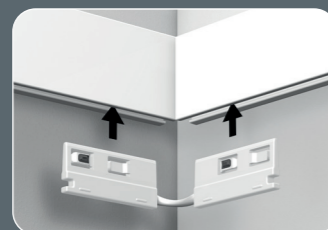

Auto Grip Lock Haak
TS000218 15-40 kg

credits: @rumahinterior.nl

AANSLUITSTUKKEN

Details die verdwijnen

De flinterdunne aansluitstukken klikken zonder gereedschap in de rail en volgen dezelfde vormtaal. Daardoor blijft alles strak, veilig en elegant. Techniek die niet zichtbaar is, maar voelbaar in kwaliteit.

Elegant & simple

credits: @custom.debiest

LIVE-END

Multifunctionele aansluiting

De aansluiting voor de stroomtoevoer is als het ware een verlengstuk van de rail: hetzelfde formaat en dezelfde strakke vormgeving. De stroomdraad kan op drie gewenste posities worden weggewerkt, zodat deze volledig uit het zicht verdwijnt. Een 3 meter lange stroomkabel, die zowel in wit als zwart wordt geleverd, zorgt ervoor dat de driver op een gewenste plaats kan worden weggewerkt.