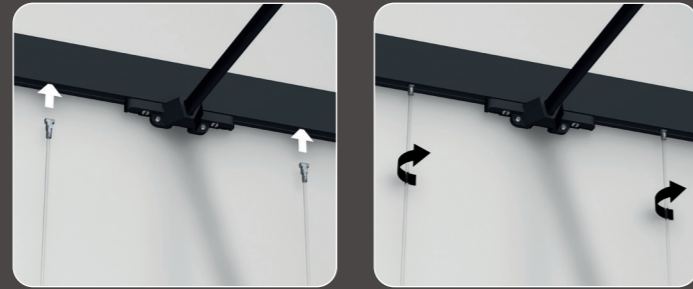

Optie 1

Ophangen met één kabel via de uitsparing van de Illume Beam in de rail

Optie 2

Ophangen met twee kabels in de rail

Micro Grip 1 mm
30.41100 5/10 kg

Track&Wire 1.2 - 1.8 mm
TS30218 15-40 kg

Micro Grip 2 mm
30.41200 20 kg

Auto Grip Lock Haak
TS000218 15-40 kg

credits: @rumahinterior.nl

AANSLUITSTUKKEN

Details die verdwijnen

De flinterdunne aansluitstukken klikken zonder gereedschap in de rail en volgen dezelfde vormtaal. Daardoor blijft alles strak, veilig en elegant. Techniek die niet zichtbaar is, maar voelbaar in kwaliteit.

Elegant & simple

credits: @custom.debiest

LIVE-END

Multifunctionele aansluiting

De aansluiting voor de stroomtoevoer is als het ware een verlengstuk van de rail: hetzelfde formaat en dezelfde strakke vormgeving. De stroomdraad kan op drie gewenste posities worden weggewerkt, zodat deze volledig uit het zicht verdwijnt. Een 3 meter lange stroomkabel, die zowel in wit als zwart wordt geleverd, zorgt ervoor dat de driver op een gewenste plaats kan worden weggewerkt.