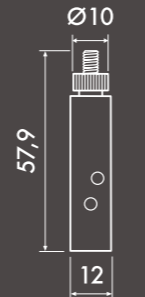

Optie 1

Ophangen met één kabel via de uitsparing van de Illume Beam in de rail

Optie 2

Ophangen met twee kabels in de rail

Micro Grip 1 mm
30.41100 5/10 kg

Track&Wire 1.2 - 1.8 mm
TS30218 15-40 kg

Micro Grip 2 mm
30.41200 20 kg