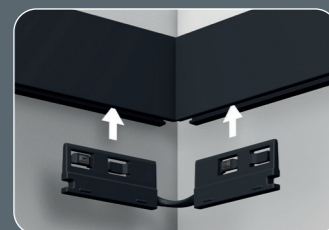

Auto Grip Lock Haak
TS000218 15-40 kg

credits: @rumahinterior.nl

AANSLUITSTUKKEN

Details die verdwijnen

De flinterdunne aansluitstukken klikken zonder gereedschap in de rail en volgen dezelfde vormtaal. Daardoor blijft alles strak, veilig en elegant. Techniek die niet zichtbaar is, maar voelbaar in kwaliteit.

Elegant & simple

credits: @custom.debiest

LIVE-END

Multifunctionele aansluiting

De aansluiting voor de stroomtoevoer is als het ware een verlengstuk van de rail: hetzelfde formaat en dezelfde strakke vormgeving. De stroomdraad kan op drie gewenste posities worden weggewerkt, zodat deze volledig uit het zicht verdwijnt. Een 3 meter lange stroomkabel, die zowel in wit als zwart wordt geleverd, zorgt ervoor dat de driver op een gewenste plaats kan worden weggewerkt.