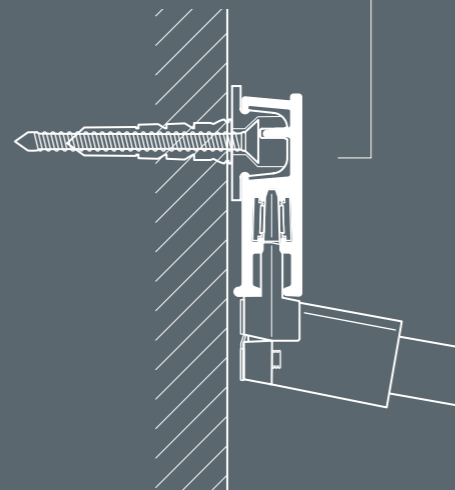

DE ILLUME DUO RAIL IS GEEN TOEVOEGING AAN DE MUUR, HET IS DE MUUR.

EEN ARCHITECTONISCH ELEMENT DAT KUNST EN RUIMTE VERBINDT MET EEN LIJN VAN LICHT.

ILLUME DUO RAIL

De basis van het Illume concept

De 48V-rail vormt het hart van het systeem: krachtig, discreet en esthetisch in balans. Dankzij de beproefde Illume Click&Connect bevestiging is installatie eenvoudig en stabiel. De geïntegreerde stroomvoorziening blijft onzichtbaar, terwijl de rail belastbaar is tot 60 kg/m. Verkrijgbaar in mat wit en mat zwart, voor subtiele integratie of uitgesproken contrast.

48 volt betekent:

Lower current 48V

Reduced voltage drop

- **Lagere stroomsterkte (ampères):** Voor hetzelfde vermogen trekt een 48V systeem minder stroom, wat resulteert in minder warmteontwikkeling en een hogere efficiëntie.
- **Minder spanningsverlies:** Ideaal voor lange installaties of grote projecten omdat het spanningsverlies over de lengte kleiner is, met als resultaat dat op een driver 12 meter rail aangesloten kan worden.
- **Minder stroom verbruik** zorgt voor een duurzamer systeem.

Easy and secure

ILLUME BEAM

Licht dat kunst onthult

Met een CRI van 98++ biedt de geïntegreerde LED daglichtkwaliteit op museumniveau. De verstelbare kop (180°) en variabele hoogte zorgen voor maximale controle over de lichtbundel. Beschikbaar met 15°-24°-40° stralingshoeken, ideaal voor galeries, musea en hoogwaardige interieurs. Licht dat niet afleidt, maar aandacht leidt. In een handomdraai wordt het armatuur op twee plaatsen geborgd in de rail, veilig en eenvoudig. Doordat het armatuur onafhankelijk kan worden gesteld, vormt het totaalbeeld één strakke lijn op de muur.