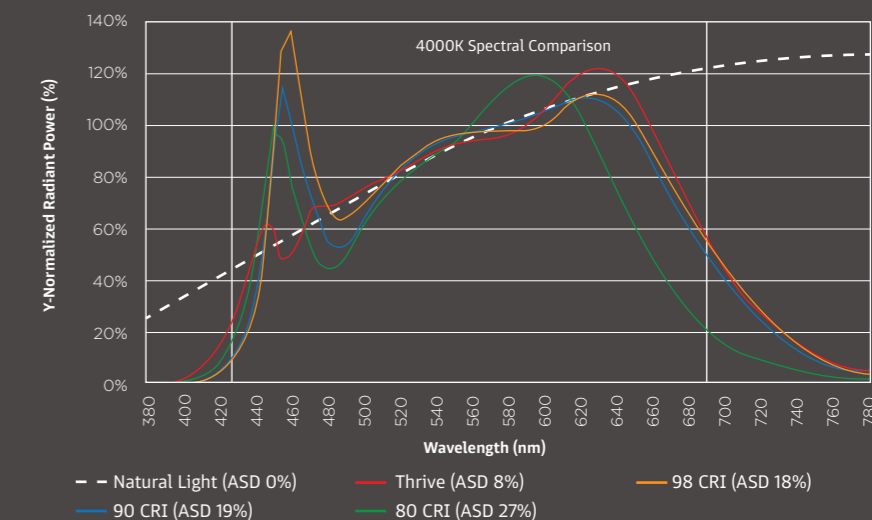

TECHNISCHE SPECS	
	CE UKCA
Type	Ilume Beam 50cm
Colour	Zwart, wit, brons
Swivel	180 ° horizontal / 45 ° vertical
Optics	24 ° / 15 °
LED light source	Bridgelux
CRI	98++ (R9 = 97)
Light output	710lumen
LED colour	3000K
Color Consistency	± 3 SDCM
Eye Safety Risk Group	RG1
Power consumption	8,9 Watt
Constant Voltage	48V
Connection	Ilume Duo Rail
IP rating	IP20
Protection class	III
Certifications	CE, UKCA, RCM
Life time	>50.000h
LB Value	L90B10
Warranty	5 years

Bridgelux brengt daar verandering in. Dankzij geavanceerde spectrale technologie benadert de LED het natuurlijke licht ongekend nauwkeurig over het volledige zichtbare spectrum. Met behulp van de **Average Spectral Difference (ASD)**-methode wordt de afwijking van een lichtbron ten opzichte van een gestandaardiseerde natuurlijke lichtbron gemeten en geminimaliseerd.

De uitgelichte kunstwerken, en schilderijen zullen daarom met het Illume LED systeem exact hetzelfde eruit zien zoals onder daglicht.

Kenmerken:

- Geoptimaliseerd spectrum dat zeer dicht aansluit bij natuurlijk licht
- 98 CRI typisch, R1-R15 > 90 en uitstekende TM-30 waarden: Rf 96 en Rg 99
- Typische ASD-waarden van 11% (3000K)
- Hoge efficiëntie, full-spectrum lichtoplossing
- Geen violet-chip augmentatie
- Gericht op warme kleurtemperaturen

Voordelen:

- Volledig consistent spectrum met minder ongewenste spectrale pieken
- Natuurlijke en levendige kleurweergave
- Beste benadering van natuurlijk licht binnen het bereik van 425-690 nm
- Betere energie-efficiëntie en lagere gebruikskosten
- Kostenefficiënte, hoogwaardige lichtoplossing
- Uniform en stabiel wit licht onder alle toepassingsomstandigheden
- Ondersteund door 5 jaar garantie