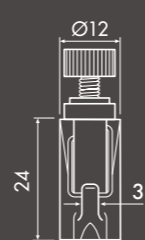

Optie 1

Ophangen met één kabel via de uitsparing van de Illume Beam in de rail

Optie 2

Ophangen met twee kabels in de rail

Micro Grip 1 mm
30.41100 5/10 kg

Track&Wire 1.2 - 1.8 mm
TS30218 15-40 kg

Micro Grip 2 mm
30.41200 20 kg