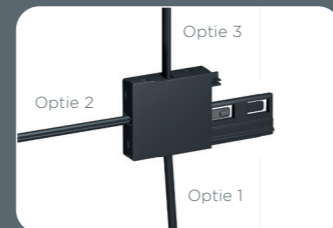

Elegant & simple

credits: @custom.debiest

LIVE-END

Multifunctionele aansluiting

De aansluiting voor de stroomtoevoer is als het ware een verlengstuk van de rail: hetzelfde formaat en dezelfde strakke vormgeving. De stroomdraad kan op drie gewenste posities worden weggewerkt, zodat deze volledig uit het zicht verdwijnt. Een 3 meter lange stroomkabel, die zowel in wit als zwart wordt geleverd, zorgt ervoor dat de driver op een gewenste plaats kan worden weggewerkt.