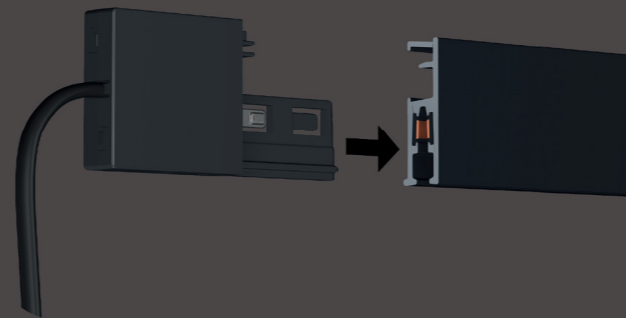

22

AANSLUITSTUKKEN
details die verdwijnen

INHOUD

RAIL	06
ARMATUUR	10
TOEPASSING	20
AANSLUITSTUKKEN	22
ARTIKELNUMMERS	26

DE ILLUME DUO RAIL IS GEEN TOEVOEGING AAN DE MUUR, HET IS DE MUUR.

EEN ARCHITECTONISCH ELEMENT DAT KUNST EN RUIMTE VERBINDT MET EEN LIJN VAN LICHT.