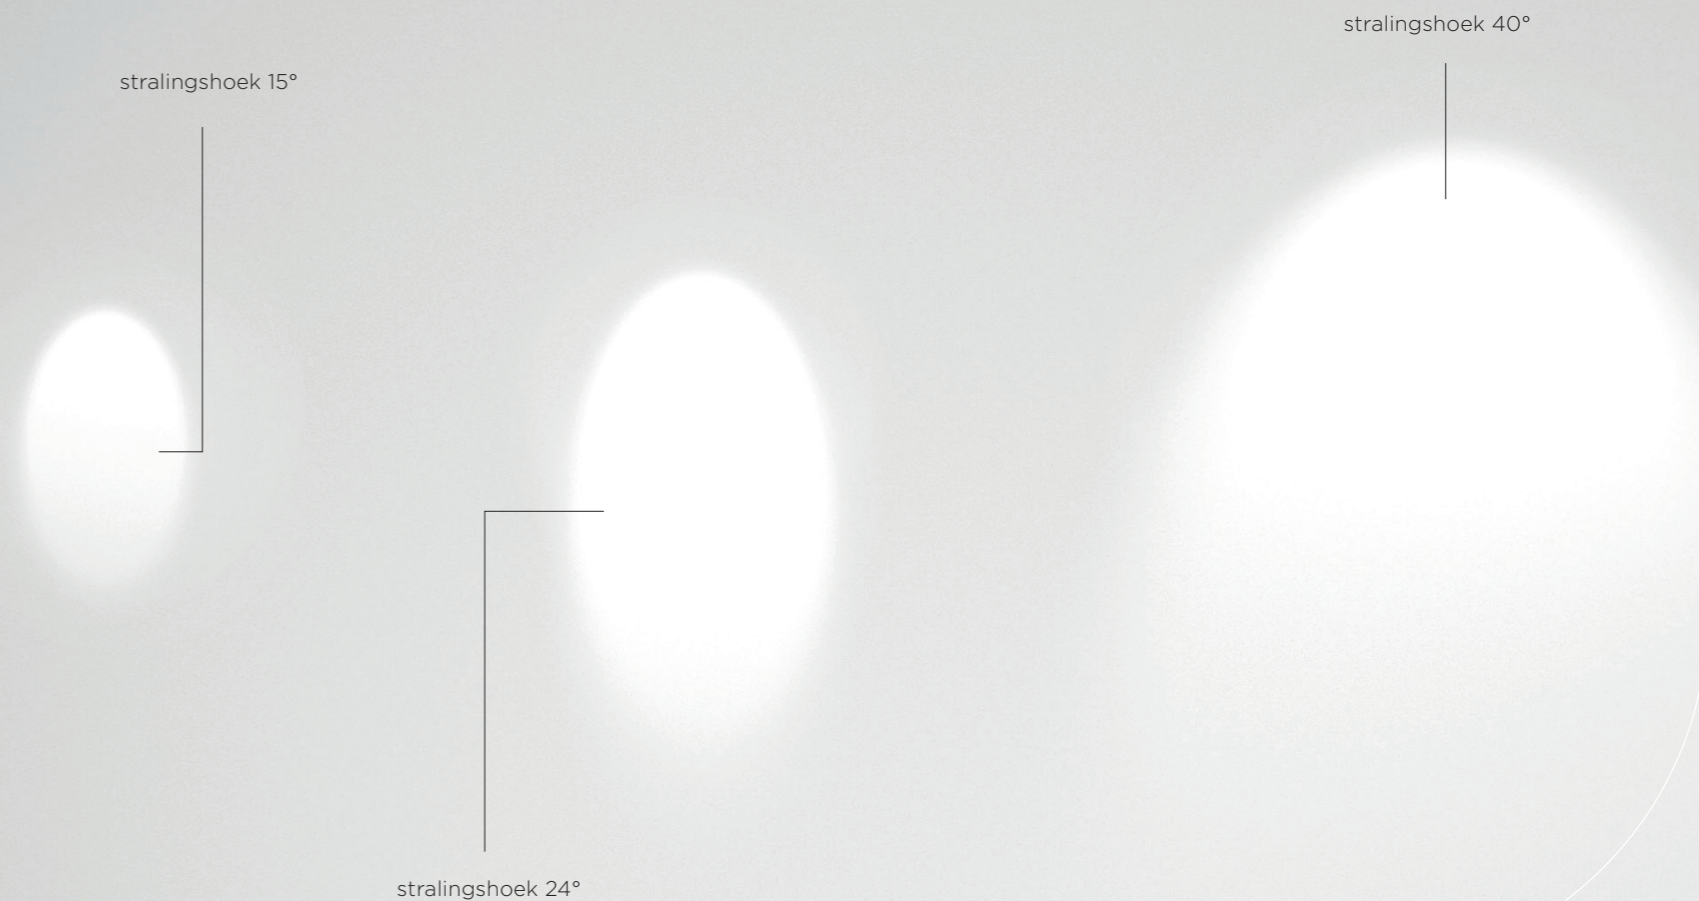

ILLUME BEAM

Precisie in kleur en licht

Het assortiment is in zijn geheel verkrijgbaar in twee populaire kleuren: mat zwart en fris mat wit. Zowel de rail, de armaturen als de aansluitstukken worden in deze kleuren geleverd. Voor de moderne en trendbewuste gebruiker is er een brons (donkerbruin) armatuur beschikbaar, wat een extra toevoeging vormt binnen een modern en eigentijds interieur.

Een variabele stralingshoek zorgt ervoor dat zowel kleine als grote kunstwerken gericht kunnen worden uitgelicht, zodat de aandacht naar het kunstwerk wordt geleid, precies daar waar die hoort te zijn.

Standaard beschikbaar met een 15°- of 24°-lens.

Optioneel zijn er armaturen leverbaar met grotere stralingshoeken, zoals 40°.