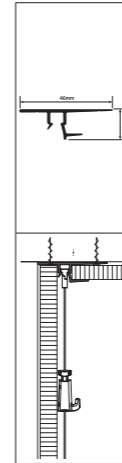

SHADOWLINE DRYWALL

White primer
RAL9016

20
KG / M

10
YEAR
WARRANTY