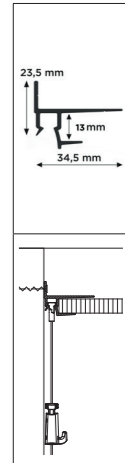

SHADOWLINE MASONRY

White primer
RAL9016

20
KG / M

10
YEAR
WARRANTY