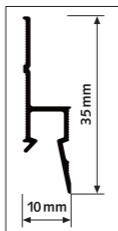

DECO RAIL

20
KG / M

10
YEAR
WARRANTY