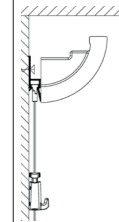

4 SCREWS / M

CX 126
modern

C 213 T
classic

DECO RAIL LED

20
KG / M

10
YEAR
WARRANTY

White primer
RAL9016

C362 lighting
profile

4 SCREWS / M

DECO RAIL

De **Deco Rail** is een ophangstelsel voor schilderijen en wanddecoraties dat **achter de kroonlijst wordt gemonteerd**. Het ophangstelsel is hierdoor niet zichtbaar, maar biedt wel degelijk alle voordelen van een flexibel ophangstelsel. Strak afgewerkte wanden kunnen onbeschadigd blijven terwijl het te allen tijde mogelijk is om schilderijen op te hangen en te verplaatsen. Ophangdraden kunnen op elke gewenste plek in de rail achter de kroonlijst worden geklikt. Dat is het grote voordeel van de Deco Rail; **flexibiliteit en een garantie van hoogwaardige afwerking**. Er bestaan veel verschillende soorten kroonlijsten en de ophangrail kan achter elk type kroonlijst gemonteerd worden.