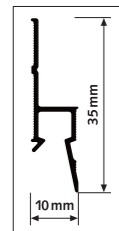

DECO RAIL LED

20
KG / M

10
YEAR
WARRANTY