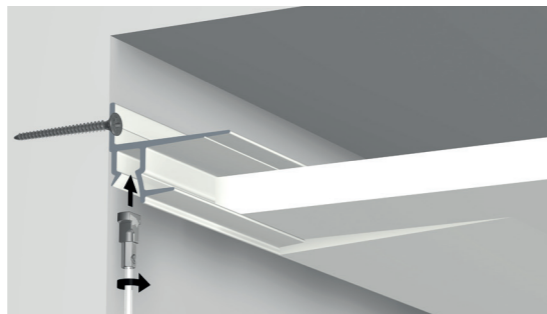

SHADOWLINE DRYWALL

De **Shadowline Drywall** rail plaatst een onzichtbaar schilderij ophangstelsel tussen gipsen wand en plafondplaten. Tussen wand en plafond ontstaat slechts een **discrete schaduwlijn** waarin het ophangstelsel verborgen zit. Op elke gewenste plek binnen de ruimte is het mogelijk een ophangkoord in de rail te plaatsen: **wanden kunnen altijd flexibel ingericht worden**, zonder gebruik van enig gereedschap. Omdat de rail zelf niet zichtbaar is, worden de ophangkoorden rechtstreeks aan het plafond opgehangen. Met het Shadowline plafondsysteem bent u altijd verzekerd van gladde, schonen muren, en van de flexibiliteit om zo te decoreren zoals u dat wilt, zonder dat u daarvoor gereedschap nodig heeft.

montagevideo

SHADOWLINE MASONRY

De **Shadowline Masonry** rail is speciaal ontworpen voor toepassing bij gipsplaten plafonds en stenen wanden. Tijdens de bouw of renovatie wordt de Shadowline Masonry rail **op een stenen wand bevestigd** en gebruikt voor de installatie van een gipsplaat plafond. Het Shadowline profiel verdwijnt geheel in de schaduwlijn naast de plafondplaten en biedt alle voordelen van een flexibel ophangstelsel: onbeschadigde, strakke wanden en de flexibiliteit om schilderijen en andere wanddecoraties eenvoudig op te hangen en te verplaatsen.