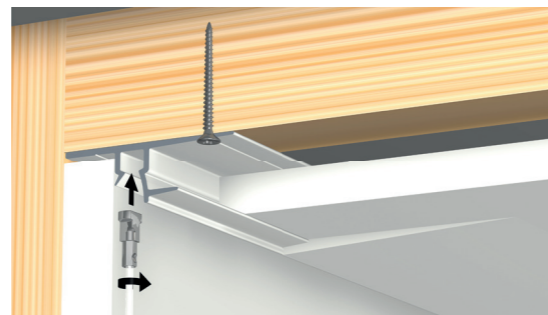

Met de keuze voor inbouw schilderij ophangsystemen wordt de norm naar perfectie gesteld. Door het combineren van schilderij ophangsystemen met systeemplafonds of plafonds van gipsplaten, worden ruimtes geboden met wanden die zich flexibel en eenvoudig laten inrichten. En dit voor de lange termijn. Zonder beschadigingen aan de wand en zonder extra kosten. Dat betekent ook een aanzienlijke stap naar duurzaam gebouwbeheer en kostenbesparing.

SHADOWLINE DRYWALL

De **Shadowline Drywall** rail plaatst een onzichtbaar schilderij ophangstelsel tussen gipsen wand en plafondplaten. Tussen wand en plafond ontstaat slechts een **discrete schaduwlijn** waarin het ophangstelsel verborgen zit. Op elke gewenste plek binnen de ruimte is het mogelijk een ophangkoord in de rail te plaatsen: **wanden kunnen altijd flexibel ingericht worden**, zonder gebruik van enig gereedschap. Omdat de rail zelf niet zichtbaar is, worden de ophangkoorden rechtstreeks aan het plafond opgehangen. Met het Shadowline plafondsysteem bent u altijd verzekerd van gladde, schonen muren, en van de flexibiliteit om zo te decoreren zoals u dat wilt, zonder dat u daarvoor gereedschap nodig heeft.

montagevideo

SHADOWLINE MASONRY

De **Shadowline Masonry** rail is speciaal ontworpen voor toepassing bij gipsplaten plafonds en stenen wanden. Tijdens de bouw of renovatie wordt de Shadowline Masonry rail **op een stenen wand bevestigd** en gebruikt voor de installatie van een gipsplaat plafond. Het Shadowline profiel verdwijnt geheel in de schaduwlijn naast de plafondplaten en biedt alle voordelen van een flexibel ophangstelsel: onbeschadigde, strakke wanden en de flexibiliteit om schilderijen en andere wanddecoraties eenvoudig op te hangen en te verplaatsen.