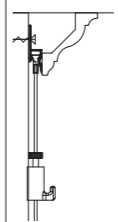

DECO RAIL

20
KG / M

10
YEAR
WARRANTY