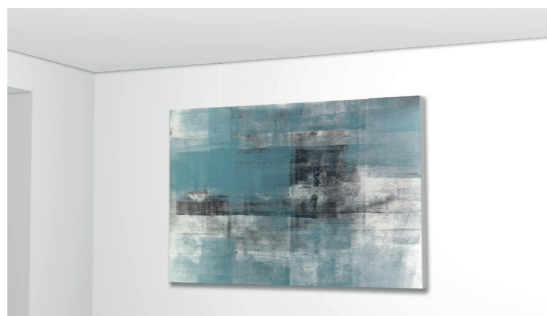

SHADOWLINE DRYWALL

De **Shadowline Drywall** rail plaatst een onzichtbaar schilderij ophangstelsel tussen gipsen wand en plafondplaten. Tussen wand en plafond ontstaat slechts een **discrete schaduwlijn** waarin het ophangstelsel verborgen zit. Op elke gewenste plek binnen de ruimte is het mogelijk een ophangkoord in de rail te plaatsen: **wanden kunnen altijd flexibel ingericht worden**, zonder gebruik van enig gereedschap. Omdat de rail zelf niet zichtbaar is, worden de ophangkoorden rechtstreeks aan het plafond opgehangen. Met het Shadowline plafondsysteem bent u altijd verzekerd van gladde, schonen muren, en van de flexibiliteit om zo te decoreren zoals u dat wilt, zonder dat u daarvoor gereedschap nodig heeft.

montagevideo

SHADOWLINE MASONRY

De **Shadowline Masonry** rail is speciaal ontworpen voor toepassing bij gipsplaten plafonds en stenen wanden. Tijdens de bouw of renovatie wordt de Shadowline Masonry rail **op een stenen wand bevestigd** en gebruikt voor de installatie van een gipsplaat plafond. Het Shadowline profiel verdwijnt geheel in de schaduwlijn naast de plafondplaten en biedt alle voordelen van een flexibel ophangstelsel: onbeschadigde, strakke wanden en de flexibiliteit om schilderijen en andere wanddecoraties eenvoudig op te hangen en te verplaatsen.