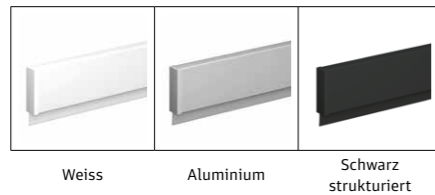

INFO RAIL

unverzichtbares Aufhängesystem im Klassenzimmer

>80_G

>2_{MM}

10
JAHRE
GARANTIE

SUPPORT CLIP / STORAGE CLIP

die perfekte Präsentation und ein praktisches extra-staufach

ME-CLIP / CLIP HANGER

praktisch, schön und persönlich

INFO RAIL MAGNETISCH

das ideale Präsentationssystem im Klassenzimmer

>80_G

>2_{MM}

10
JAHRE
GARANTIE