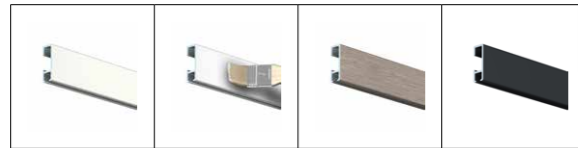

SPANNDRAHTSATZ
ein horizontaler Spanndraht für Zeichnungen

TWISTER HOOK MIT TOP RAIL
für deckeneinbau

TWISTER HOOK MIT CLICK RAIL
für wandmontage

CLICK RAIL für wandmontage

30
KG/M

10
JAHRE
GARANTIE

Weiss
RAL9010