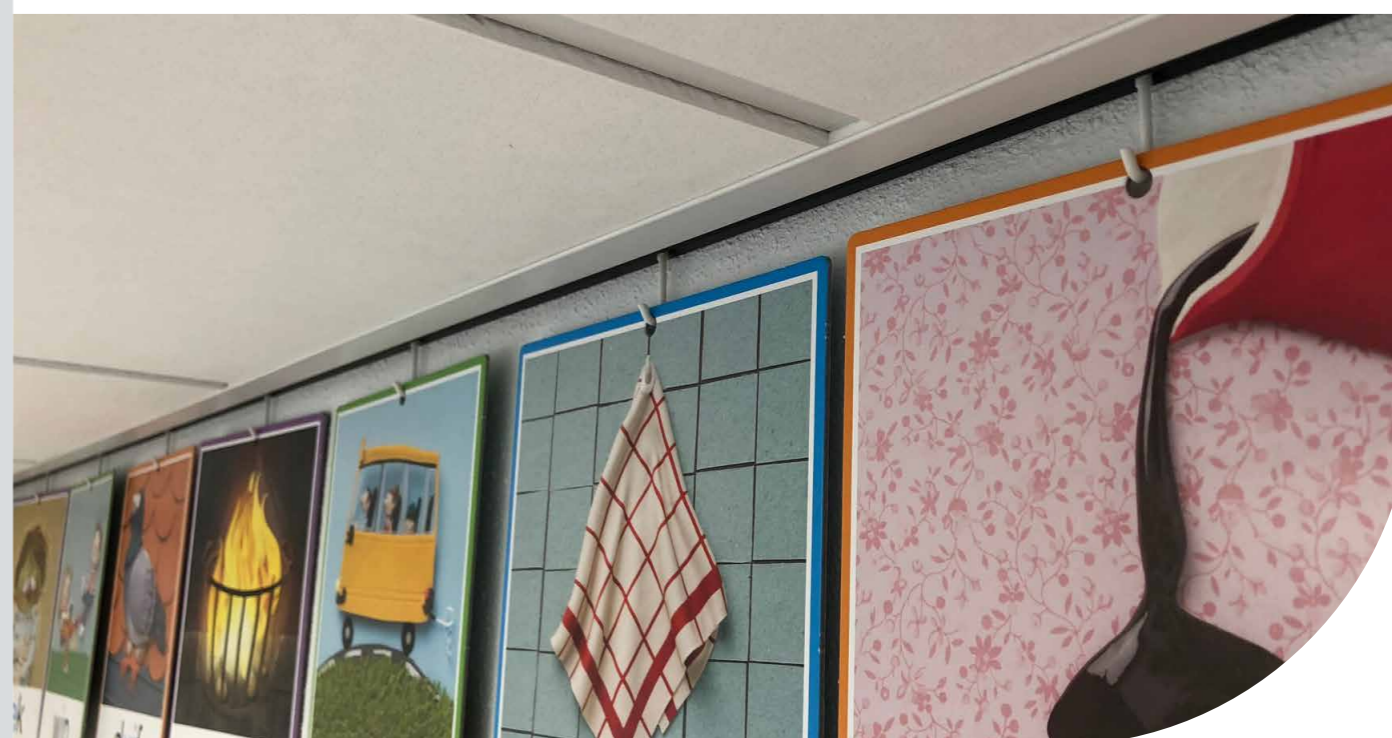

TWISTER HOOK

für die lesekarten

Die von Artiteq entwickelten Twister Hooks bieten in Kombination mit einer unserer Bilderschienen eine flexible Lösung für die Arbeit mit Karten zur Leseförderung.

Für Klassenzimmer mit Systemdecken ist die Top Rail ideal, da sie sauber in Deckennähe montiert werden kann. Ihre Schule hat keine Systemdecke? Dann ist die Click Rail, die einfach an der Wand befestigt wird, eine ausgezeichnete Wahl.

Der Twister Hook wird einfach in die Schiene eingeklickt und kann mühelos verschoben werden. In Sekundenschnelle hängen die Karten an ihrem Platz und sind bereit, die Kinder bei ihren ersten Leseübungen zu unterstützen.