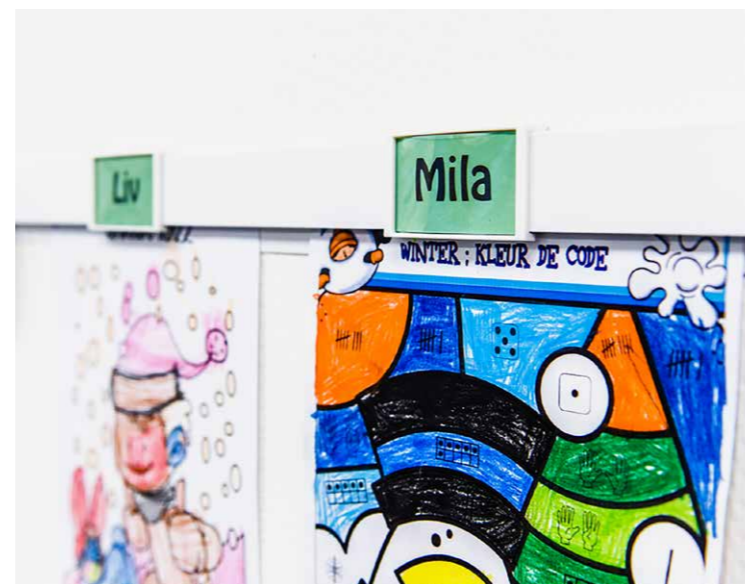

ME-CLIP

praktisch, schön und persönlich

Es gibt nichts Schöneres als die Arbeiten der Kinder, die stolz an den Schulwänden hängen. Mit leuchtenden Augen zeigen die Kinder auf ihre eigenen Kreationen, ein Moment des Stolzes, der mit dem Info Rail Me-Clip jetzt noch persönlicher wird. Dieser spezielle Namensclip, den es in den Farben Schwarz und Weiß gibt, macht jedes Werk einzigartig und identifizierbar.

Mit dem Me-Clip wird die Info Rail nicht nur funktional, sondern auch persönlich. Jedes Kind erhält seinen eigenen Clip, auf den es seinen Namen schreiben oder malen kann. Ein kleiner Clip mit großer Wirkung: Er verleiht der Präsentation eine besondere Note und sorgt dafür, dass das System jederzeit anpassbar bleibt.

Aber der Me-Clip ist nicht nur für Kinder geeignet. Lehrkräfte und Schulleitung können ihn auch als intelligentes Kommunikationsmittel einsetzen. Sei es für Ankündigungen, wichtige Dokumente oder kreative Projekte: Der Me-Clip ist eine flexible und stilvolle Lösung. Mit dem Info Rail Me-Clip erhalten Sie mehr als nur ein Aufhängesystem. Sie schaffen einen Raum, in dem sich Stolz, Persönlichkeit und Funktionalität verbinden.