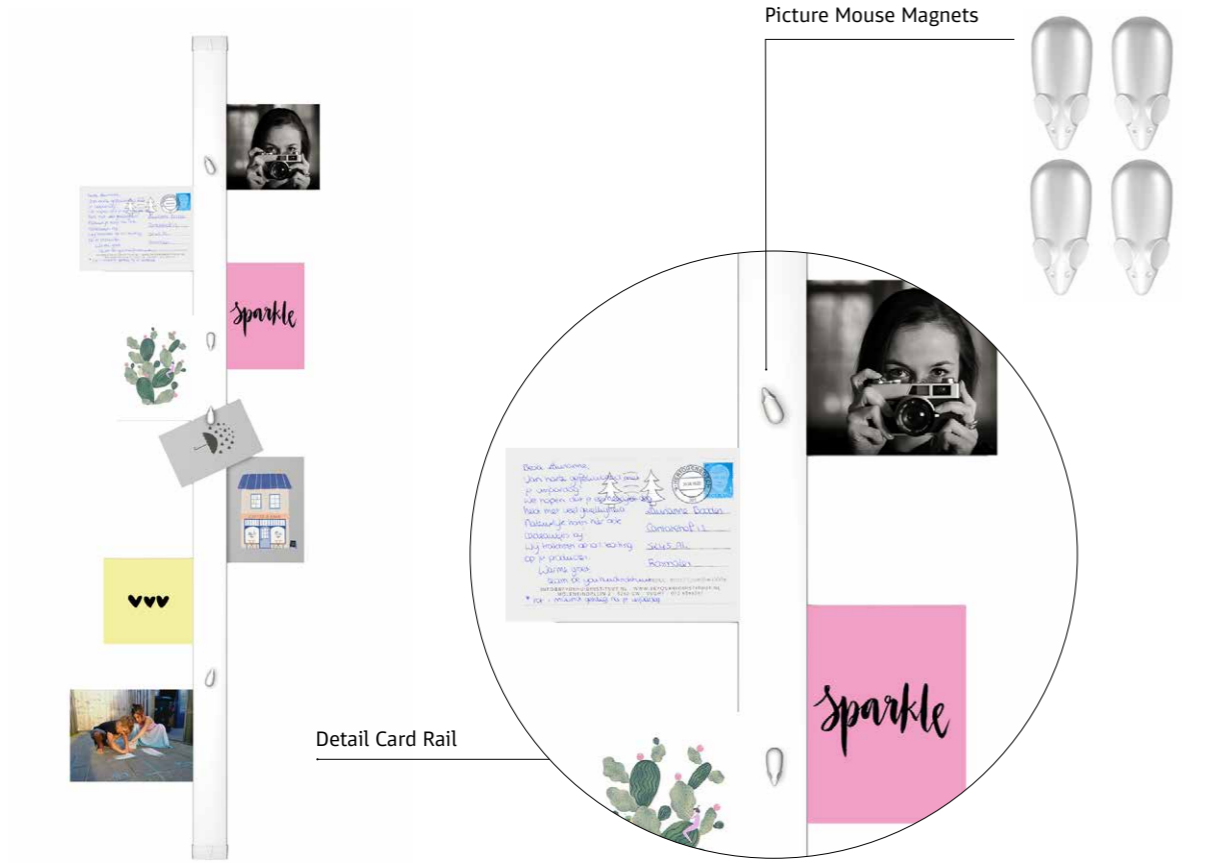

INFO RAIL

unverzichtbares Aufhängesystem im Klassenzimmer

>80_G

>2_{MM}

10
JAHRE
GARANTIE

SUPPORT CLIP / STORAGE CLIP

die perfekte Präsentation und ein praktisches extra-staufach

ME-CLIP / CLIP HANGER

praktisch, schön und persönlich

INFO RAIL MAGNETISCH

das ideale Präsentationssystem im Klassenzimmer

>80_G

>2_{MM}

10
JAHRE
GARANTIE

CARD RAIL
vertikale Präsentation

INFO RAIL+
vielseitiges Präsentationssystem

SPANNDRAHTSATZ
ein horizontaler Spanndraht für Zeichnungen

TWISTER HOOK MIT TOP RAIL
für deckeneinbau

TWISTER HOOK MIT CLICK RAIL
für wandmontage

CLICK RAIL für wandmontage

30
KG/M

10
JAHRE
GARANTIE

Weiss
RAL9010