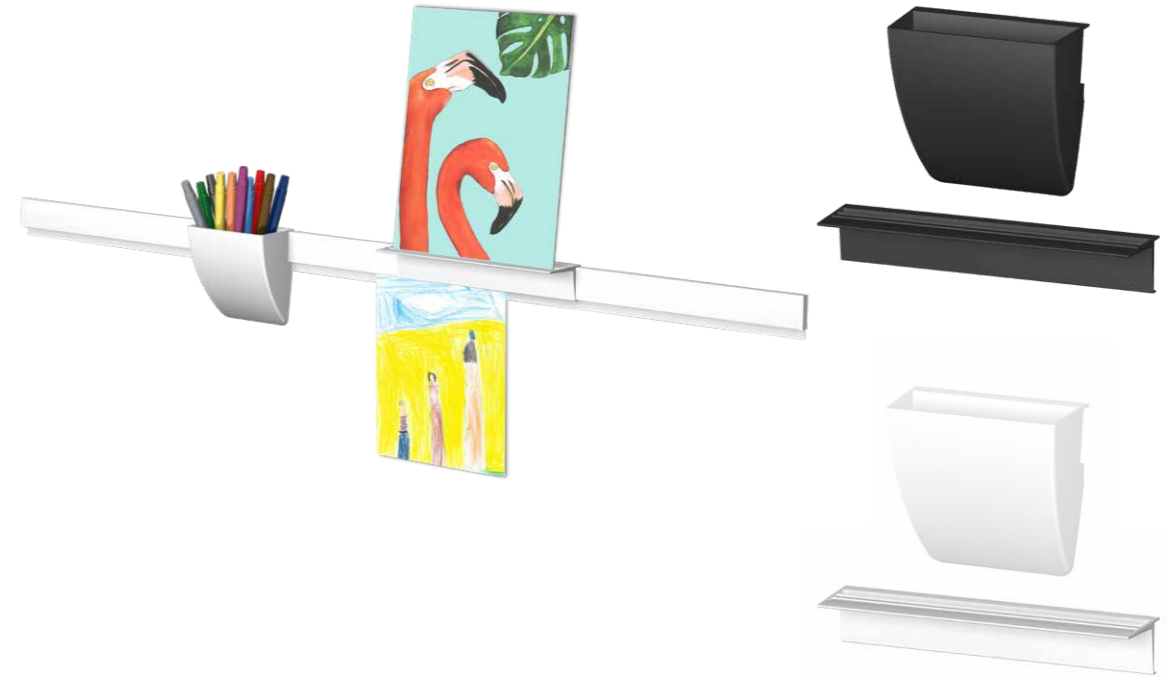

Zum Aufhängen der Whiteboards bietet Artiteq ein spezielles Whiteboard-Set an. Mit diesem Set können Whiteboards sowohl horizontal als auch vertikal aufgehängt werden. In Kombination mit unseren Aufhängeschienen entsteht eine flexible Lösung, bei der die Klemmen für eine stabile Befestigung an der Wand sorgen.

Mit diesen Systemen können Bilder, Rahmen oder andere leichte Wanddekorationen problemlos aufgehängt werden. Ob es sich um ein inspirierendes Poster in der Cafeteria, eine Dekoration im Lehrerzimmer oder eine informative Beschilderung in den Schulfluren handelt: Mit unseren Systemdeckenlösungen ist das ein Kinderspiel. Unsere Aufhängesysteme sind in Weiß und Schwarz erhältlich und passen sich jedem Stil perfekt an. Sind Sie neugierig auf die Möglichkeiten für Ihr Schulgebäude? Dann nehmen Sie ruhig Kontakt mit uns auf, wir beraten Sie gerne!

INFO RAIL

unverzichtbares Aufhängesystem im Klassenzimmer

>80_G

>2_{MM}

10
JAHRE
GARANTIE

SUPPORT CLIP / STORAGE CLIP

die perfekte Präsentation und ein praktisches extra-staufach

ME-CLIP / CLIP HANGER

praktisch, schön und persönlich

INFO RAIL MAGNETISCH

das ideale Präsentationssystem im Klassenzimmer

>80_G

>2_{MM}

10
JAHRE
GARANTIE

CARD RAIL
vertikale Präsentation

INFO RAIL+
vielseitiges Präsentationssystem