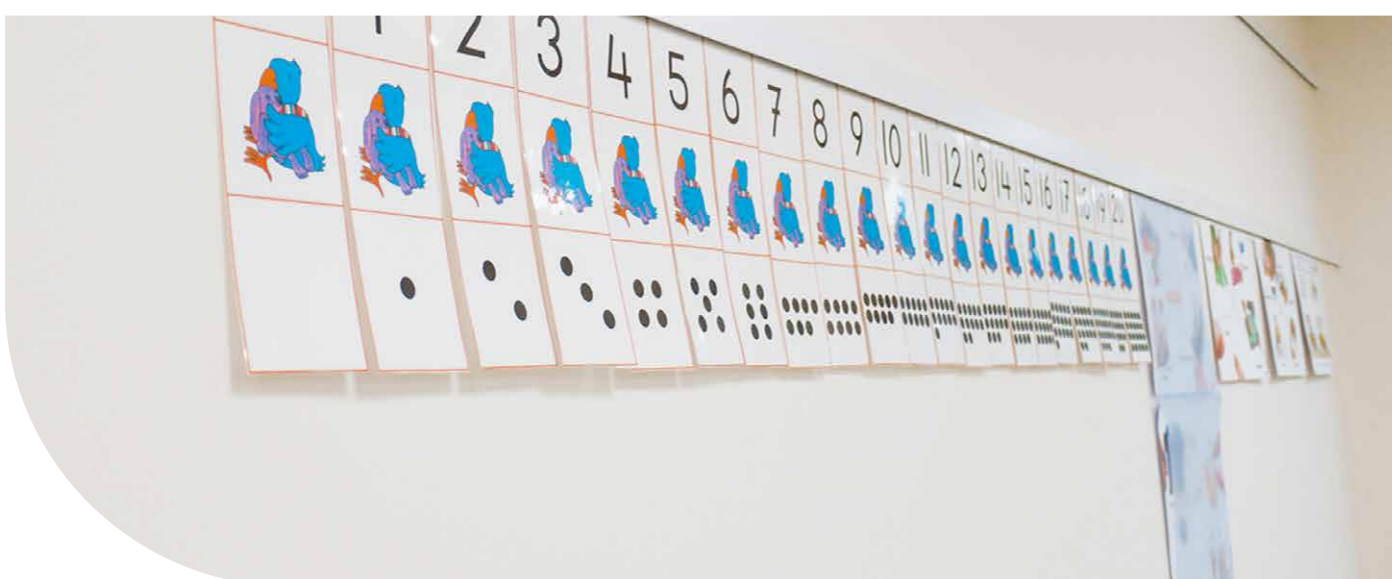

Koordinatorin oberen Klassen Thea Verbeek - Grundschule De Morgenster Sleeuwijk

"Wir haben die info rail sowohl im Klassenzimmer als auch ausserhalb aufgehängt. Im klassenzimmer haben wir uns für, kinderhöhe' entschieden. Das system ist so einfach, dass die kinder ihre arbeiten Selbst schnell und organisiert aufhängen und präsentieren können. So kann man sehr aktiv arbeiten und alles sieht Ordentlich und bunt aus."

Lehrkraft Cor - Emous-Schule Den Haag

INFO RAIL

unverzichtbares Aufhängesystem im Klassenzimmer

Heute ein Schneemann, morgen ein Selbstporträt

In der Schule passiert jeden Tag etwas Neues – auch an den Wänden. Aber was spielerisch ist, muss nicht automatisch auch unordentlich sein. Ebenso wichtig ist eine gewisse Ordnung im Klassenzimmer. Info Rail bietet die Lösung: Ein übersichtliches und stilvolles Präsentationssystem, mit dem Zeichnungen und Dokumente sauber und ordentlich an den Wänden präsentiert werden können.

Mit nur einer Montage schaffen Sie eine Lösung, die Ihnen viele Jahre Freude bereitet. Beschädigte Wände durch Reißzwecken oder Klebeband gehören der Vergangenheit an, und der Austausch von Zeichnungen ist mit einem einzigen Handgriff erledigt. Funktional, langlebig und benutzerfreundlich, genau das, was eine Schule braucht.

ME-CLIP

praktisch, schön und persönlich

Es gibt nichts Schöneres als die Arbeiten der Kinder, die stolz an den Schulwänden hängen. Mit leuchtenden Augen zeigen die Kinder auf ihre eigenen Kreationen, ein Moment des Stolzes, der mit dem Info Rail Me-Clip jetzt noch persönlicher wird. Dieser spezielle Namensclip, den es in den Farben Schwarz und Weiß gibt, macht jedes Werk einzigartig und identifizierbar.