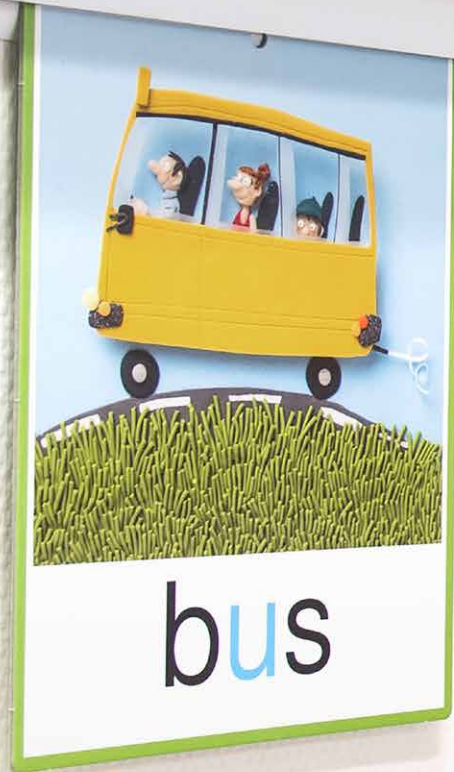

ARTITEQ

Herastraat 39
5047 TX Tilburg
Die Niederlande

+31 (0)13 572 90 70
info@artiteq.com
artiteq.com