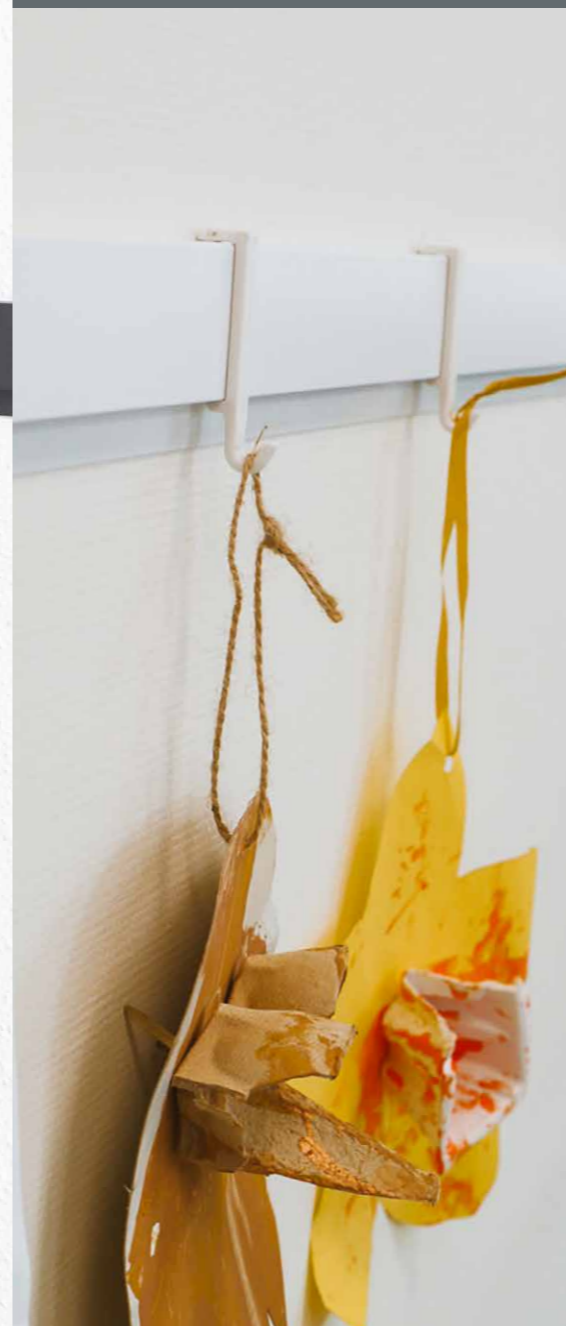

CLIP HANGER ein praktischer haken

Die Schule ist ein Ort der Kreativität. Die Kinder basteln hier: Eine fröhliche Spinne, ein buntes Boot aus Klopapierrollen oder Eisstielen, alles inspiriert von den Jahreszeiten oder anderen Themen. Die Kinder sind stolz auf ihre Kreationen, aber wie hängt man sie auf, sodass sie richtig zur Geltung kommen?

Ganz einfach: mit dem Clip Hanger. Dieser kleine Haken, der in den Farben Schwarz und Weiß erhältlich ist, lässt sich mühelos in die Info Rail einklicken. Perfekt, um die Bastelarbeiten sicher und stilvoll aufzuhängen. Kombiniert mit dem Me-Clip erhält jedes Stück eine persönliche Note, zum Beispiel den Namen des Künstlers.

So bekommen die Kinderkunstwerke nicht nur einen Ehrenplatz an der Wand, sondern auch die Aufmerksamkeit, die sie verdienen. Eine einfache Lösung mit großer Wirkung, und glücklichen, stolzen Kindern!