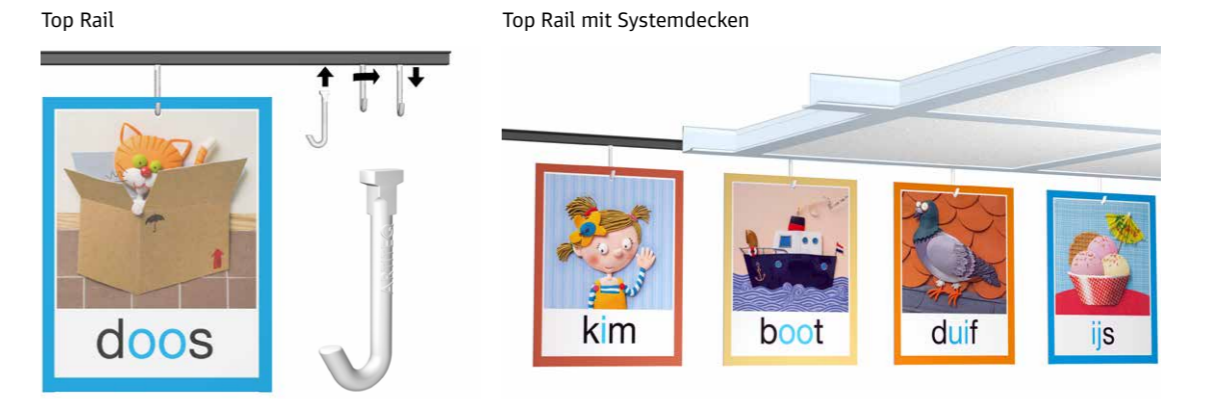

INFO RAIL

unverzichtbares Aufhängesystem im Klassenzimmer

>80_G

>2_{MM}

10
JAHRE
GARANTIE

SUPPORT CLIP / STORAGE CLIP

die perfekte Präsentation und ein praktisches extra-staufach

ME-CLIP / CLIP HANGER

praktisch, schön und persönlich

INFO RAIL MAGNETISCH

das ideale Präsentationssystem im Klassenzimmer

>80_G

>2_{MM}

10
JAHRE
GARANTIE

CARD RAIL
vertikale Präsentation

INFO RAIL+
vielseitiges Präsentationssystem

SPANNDRAHTSATZ
ein horizontaler Spanndraht für Zeichnungen

TWISTER HOOK MIT TOP RAIL
für deckeneinbau

TWISTER HOOK MIT CLICK RAIL
für wandmontage

CLICK RAIL für wandmontage

30
KG/M

10
JAHRE
GARANTIE

Weiss
RAL9010