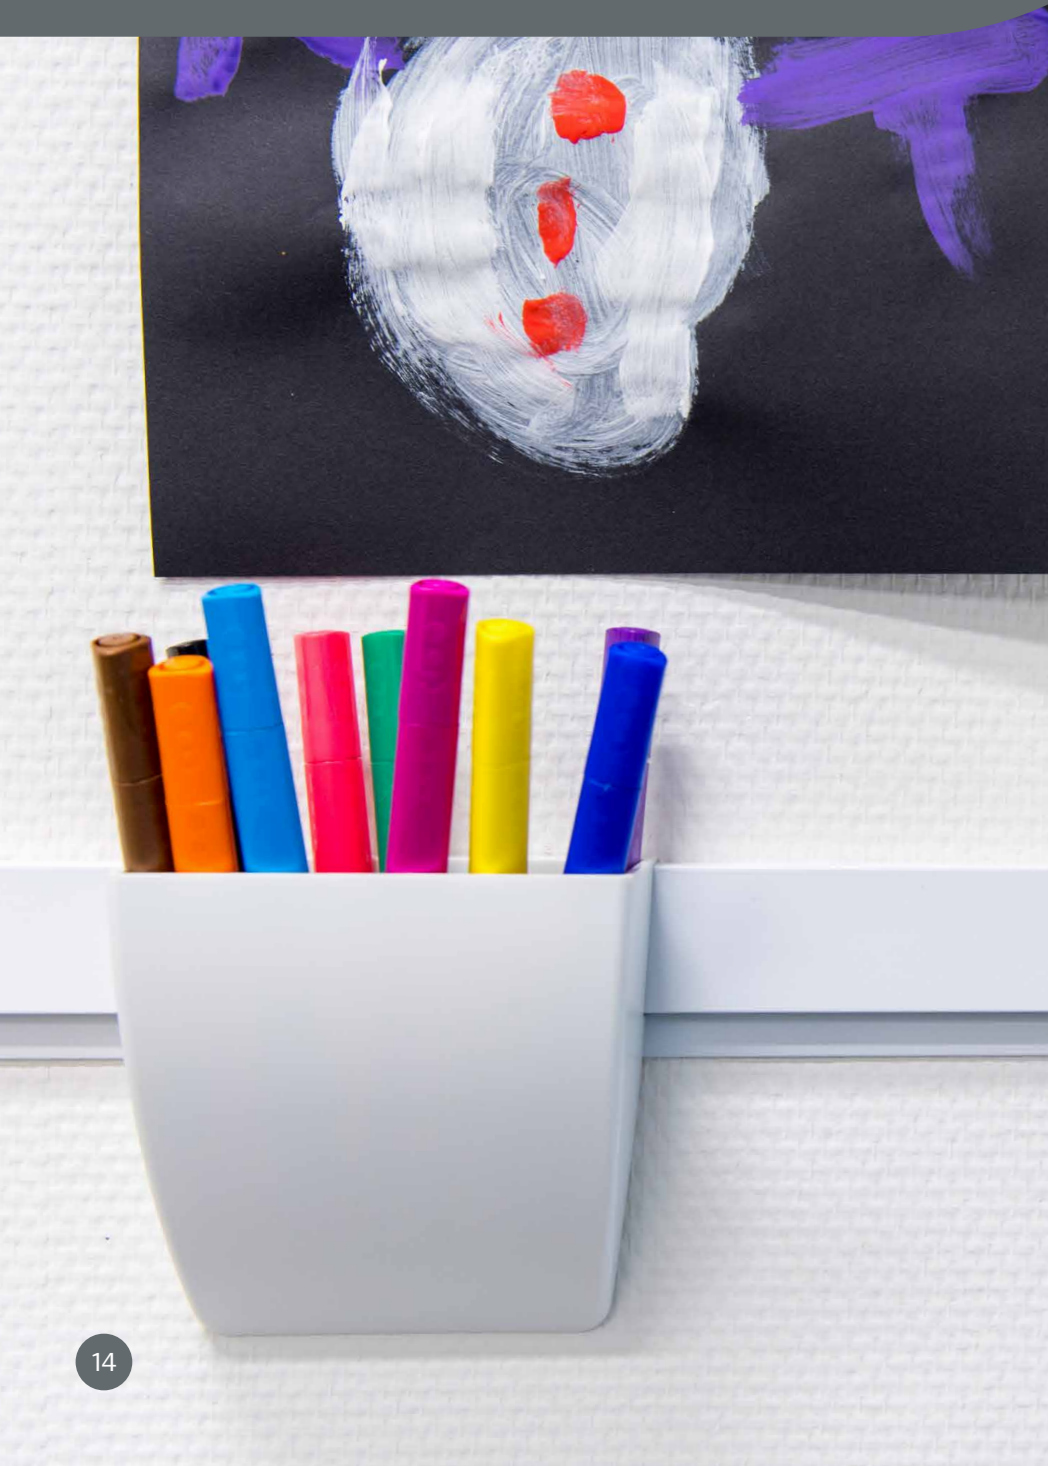

STORAGE CLIP

ein praktisches extra-staufach

In der Schule wird viel gebastelt, gezeichnet und gelernt. Doch wohin mit all den Stiften und Scheren? Wäre es nicht praktisch, wenn alles seinen festen Platz hätte? Und immer griffbereit?

Wir präsentieren: den Storage Clip. Dieser clevere Behälter lässt sich ganz einfach mit nur einer Hand an der Info Rail befestigen, genau dort, wo er gerade gebraucht wird. Füllen Sie ihn mit Stiften oder Scheren, sodass die Kinder sich einfach selbst bedienen können. Eine einfache Lösung, die nicht nur für Ordnung im Klassenzimmer sorgt, sondern den Kindern auch viel Spaß macht.