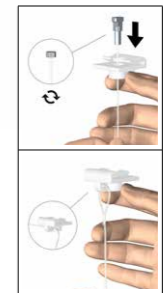

Schwarz
anodisiert

SYSTEM-DECKENCLIP zum Aufhängen an einer System-Decke

Weiss

Schwarz

Weiss

Schwarz

WHITEBOARD SET sicheres und professionelles Aufhängen von Whiteboards

MAX.
30
KG/M