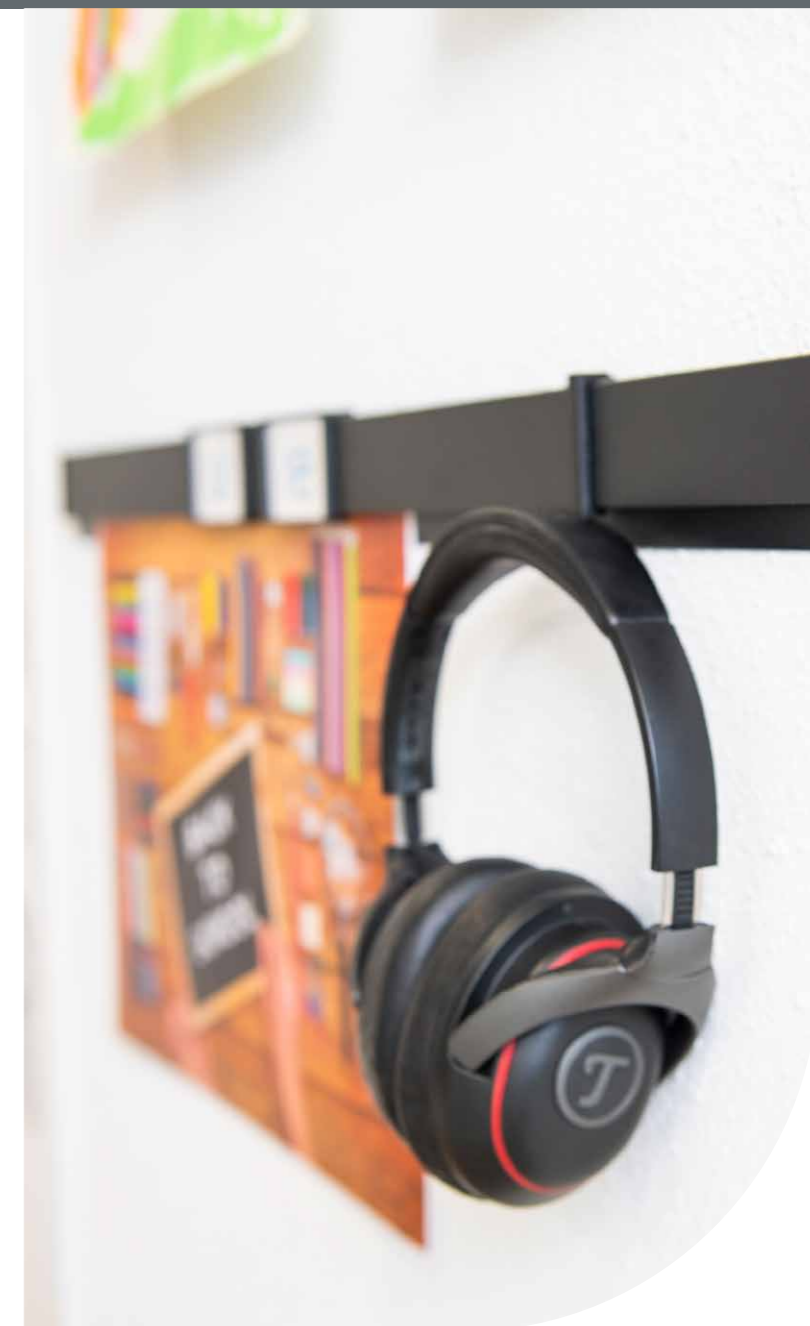

CLIP HANGER ein praktischer haken

Die Schule ist ein Ort der Kreativität. Die Kinder basteln hier: Eine fröhliche Spinne, ein buntes Boot aus Klopapierrollen oder Eisstielen, alles inspiriert von den Jahreszeiten oder anderen Themen. Die Kinder sind stolz auf ihre Kreationen, aber wie hängt man sie auf, sodass sie richtig zur Geltung kommen?

Ganz einfach: mit dem Clip Hanger. Dieser kleine Haken, der in den Farben Schwarz und Weiß erhältlich ist, lässt sich mühelos in die Info Rail einklicken. Perfekt, um die Bastelarbeiten sicher und stilvoll aufzuhängen. Kombiniert mit dem Me-Clip erhält jedes Stück eine persönliche Note, zum Beispiel den Namen des Künstlers.

So bekommen die Kinderkunstwerke nicht nur einen Ehrenplatz an der Wand, sondern auch die Aufmerksamkeit, die sie verdienen. Eine einfache Lösung mit großer Wirkung, und glücklichen, stolzen Kindern!